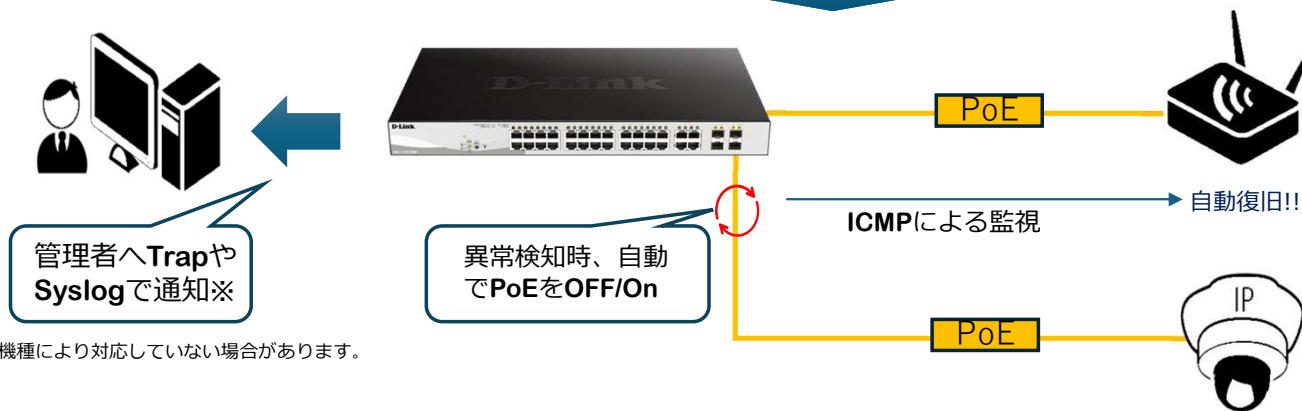

Solution

※ 機種により対応していない場合があります。

PD Alive機能を使いICMPでPDデバイスを監視し、フリーズPDを自動で復旧可能!!