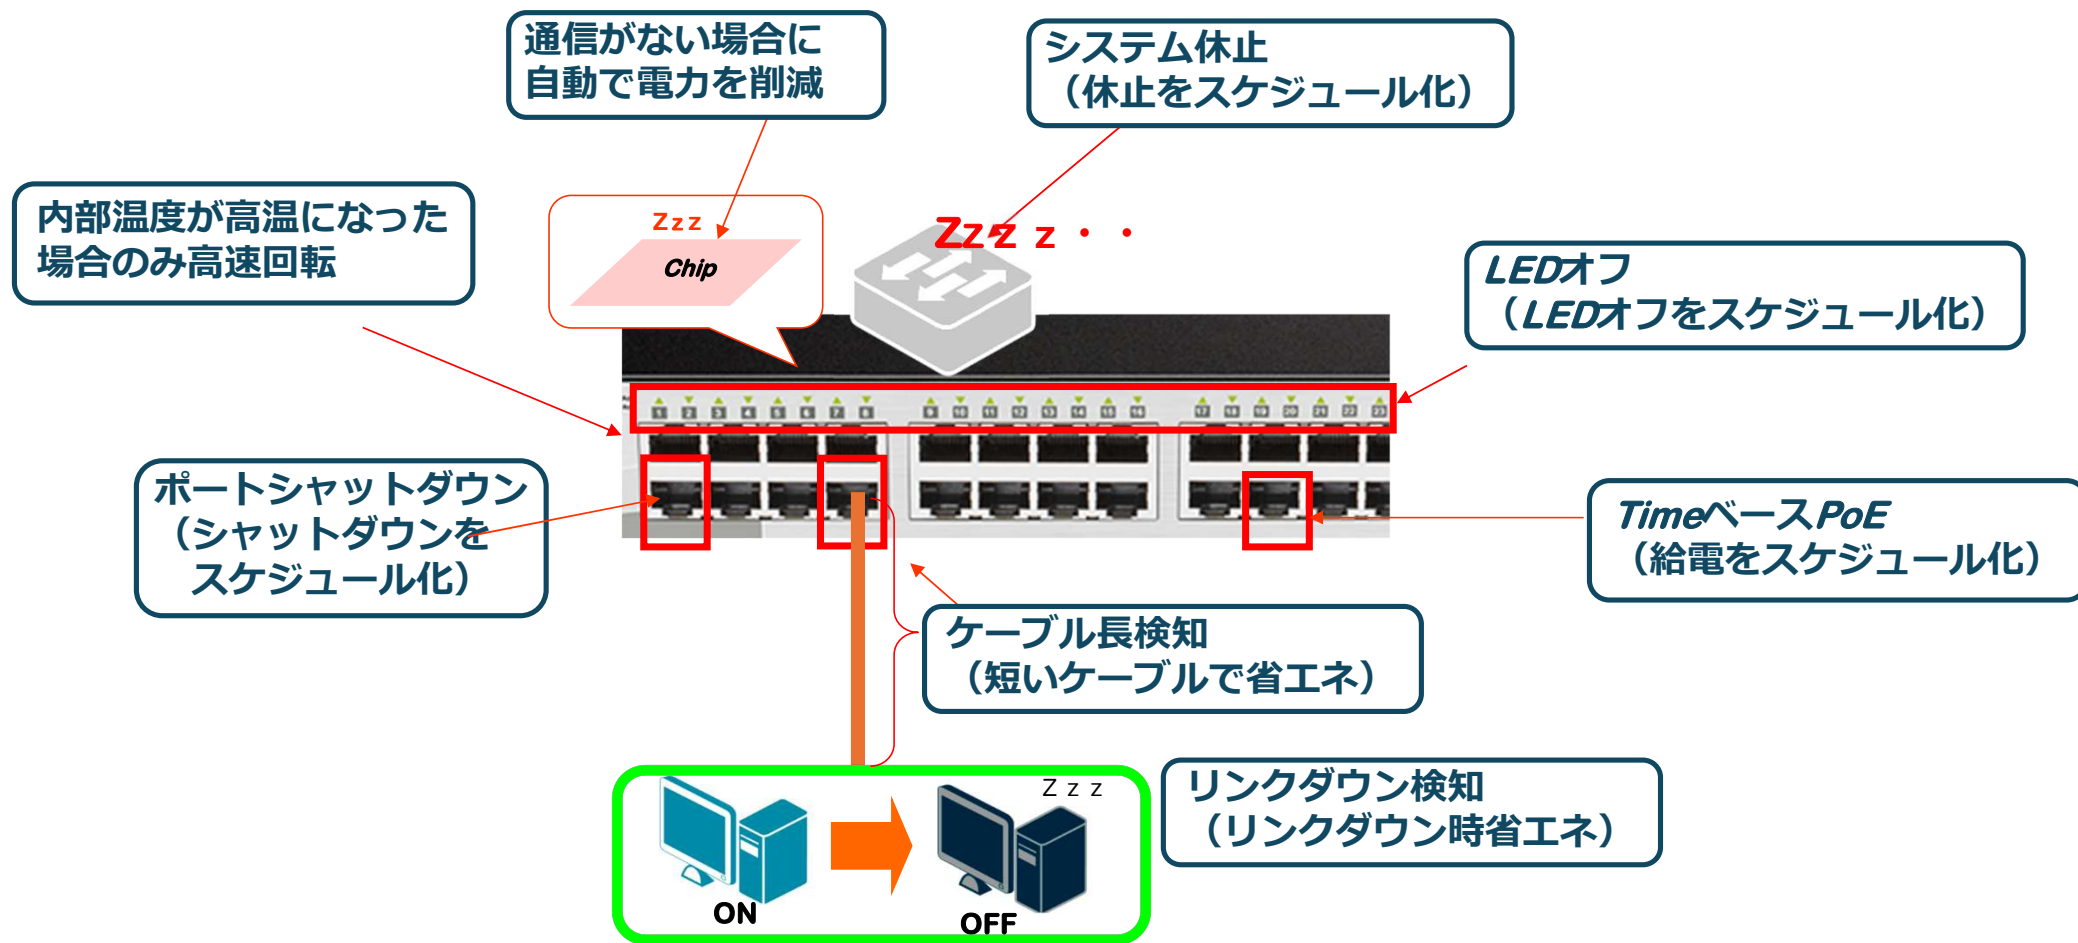

DGS-1210-28MP

ギガビットL2スマートスイッチ、PoE/PoE+対応(最大370W給電)、10/100/1000BASE-Tポート(PoE+対応)x24、10/100/1000BASE-Tポートx4(SFPコンボスロットx4)

省電力機能