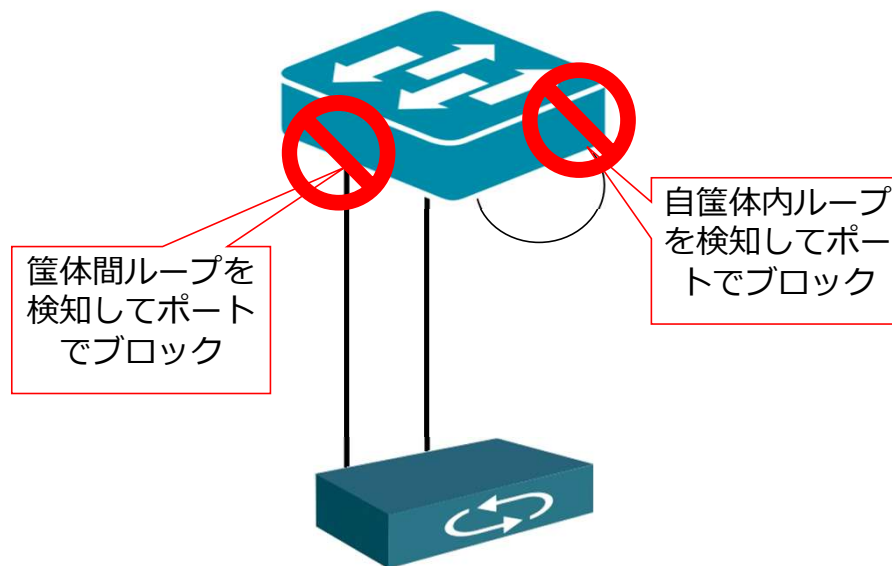

## 課題

マンションなど管理者がいない場所や設置拠点が遠いなど、カメラなどがフリーズしてもすぐに復旧させられない

## Solution

※ 機種により対応していない場合があります。

**PD Alive機能を使いICMPでPDデバイスを監視し、フリーズPDを自動で復旧可能!!**

DGS-1210-28MP

ギガビットL2スマートスイッチ、PoE/PoE+対応(最大370W給電)、10/100/1000BASE-Tポート(PoE+対応)x24、10/100/1000BASE-Tポートx4(SFPコンボスロットx4)

## ループ検知機能

ループ構成①

ループ構成②

STPを使わずに、自筐体内ループやポート間ループを検知することが可能