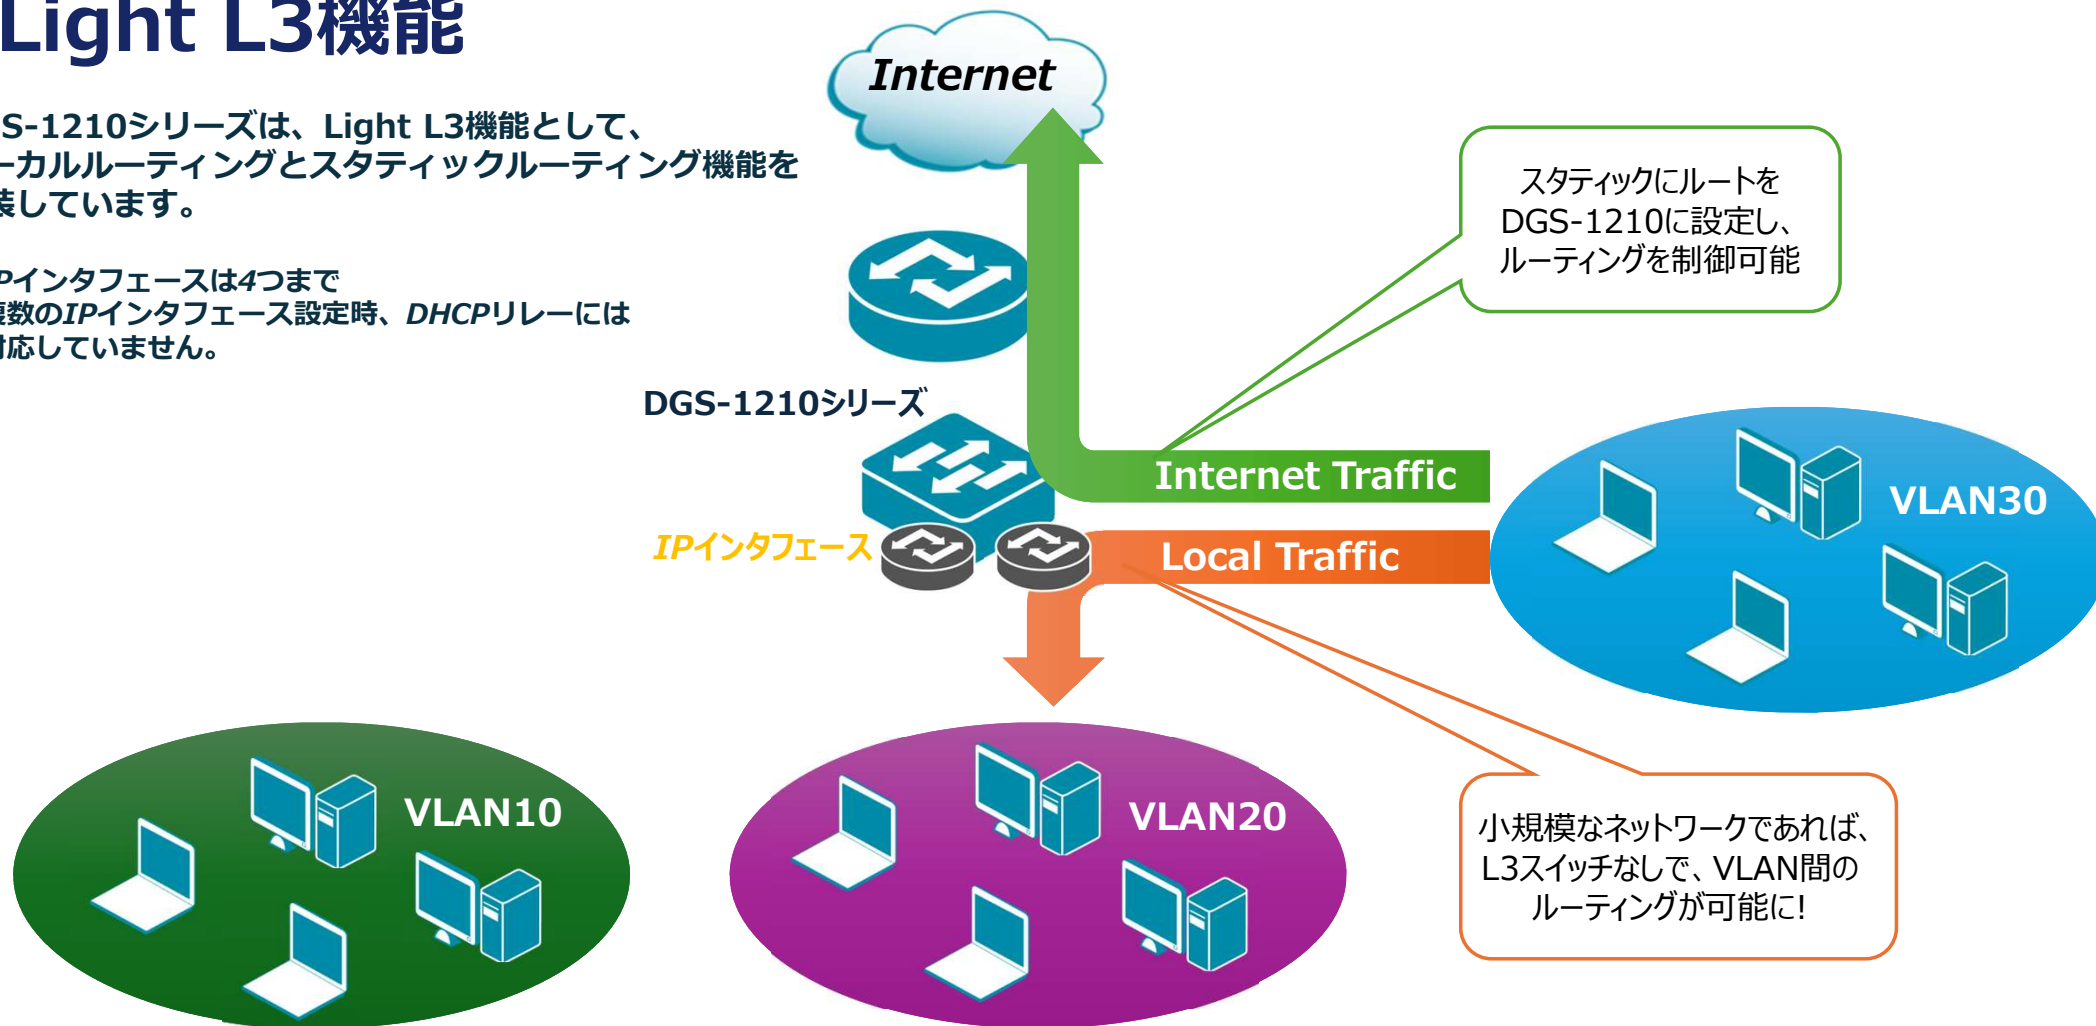

## Solution

※ 機種により対応していない場合があります。

**PD Alive機能を使いICMPでPDデバイスを監視し、フリーズPDを自動で復旧可能!!**

DGS-1210-28MP

ギガビットL2スマートスイッチ、PoE/PoE+対応(最大370W給電)、10/100/1000BASE-Tポート(PoE+対応)x24、10/100/1000BASE-Tポートx4(SFPコンボスロットx4)

## ループ検知機能

ループ構成①

ループ構成②

STPを使わずに、自筐体内ループやポート間ループを検知することが可能

## DGS-1210-28MP

ギガビットL2スマートスイッチ、PoE/PoE+対応(最大370W給電)、10/100/1000BASE-Tポート(PoE+対応)x24、10/100/1000BASE-Tポートx4(SFPコンボスロットx4)

# Light L3機能

DGS-1210シリーズは、Light L3機能として、ローカルルーティングとスタティックルーティング機能を実装しています。

※IPインターフェースは4つまで  
複数のIPインターフェース設定時、DHCPリレーには対応していません。