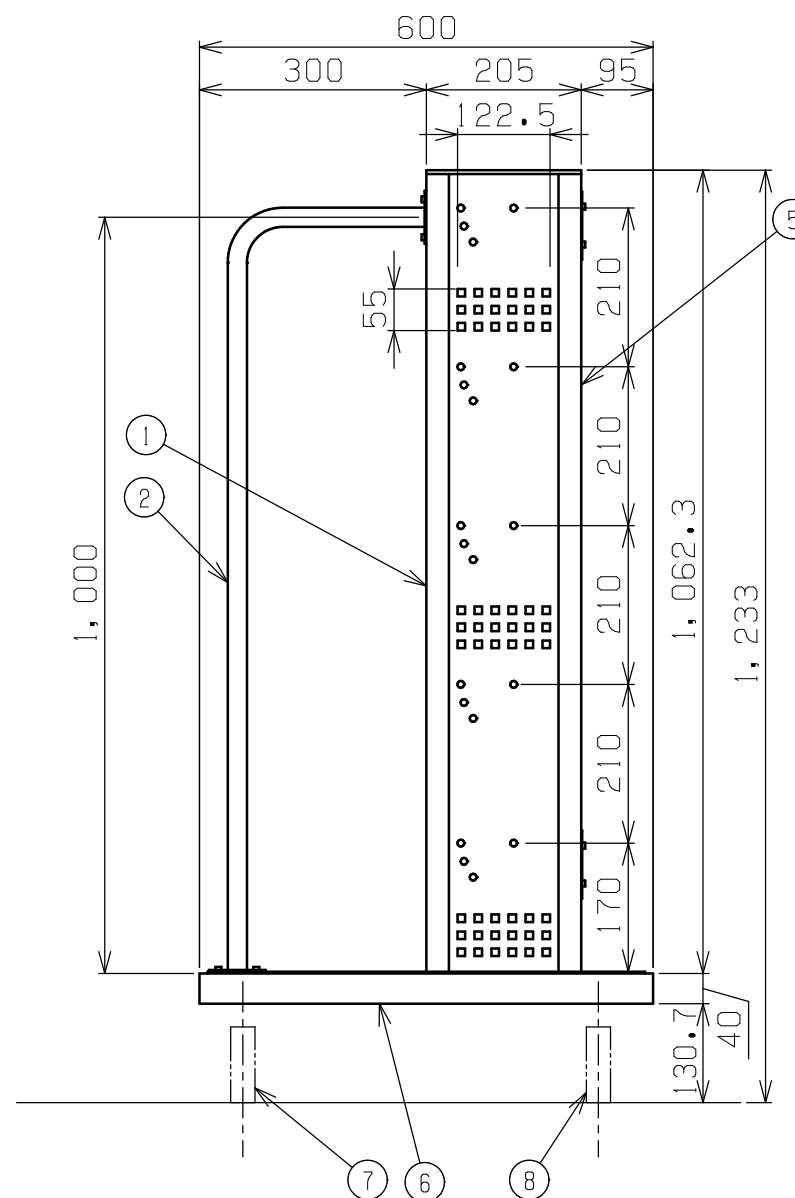

符号	日付	変更内容
△		
△		
△		

ツーリングホルダー詳細 (UT-40)

TLR-15タイプ 均等耐荷重250kg  
 塗装色: サカエグリーン TLR-15CN  
 塗装色: サカエダークグレー TLR-15CD

8	自在キャスター (S付)	2	ナイロンレタン φ100	SJ-100GUS
7	自在キャスター (S無し)	2	ナイロンレタン φ100	SJ-100GU
6	台車	1		
5	カンヌキ	2	SPCC-SD	t1.2
4	ツーリングホルダー	35	PP樹脂	UT-40
3	ホルダーフレーム	5	SPCC-SD	t1.2
2	ガードパイプ	2	STKM クロムメッキ φ25.4x t1.6	
1	支柱	2	SPCC-SD	t1.2

品番	部品名	1台分数量	材質	備考	
作成	R5.9.27	3角法	名 ツーリングワゴン W670・5段タイプ 自在4輪 外観図		
承認	設計	製図			尺度
		三宅			1:5 1:10
図番	株式会社 <b>サカエ</b>			葉番	