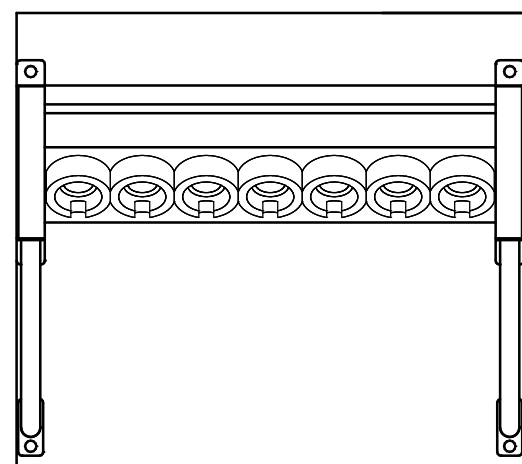

符号	日付	変更内容
△		
△		
△		

ツーリングホルダー詳細 (UT-40)

TLR-15タイプ 均等耐荷重250kg  
 塗装色: サカエグリーン TLR-15CN  
 塗装色: サカエダークグレー TLR-15CD

8	自在キャスター (S付)	2	ナイロンレタン φ100	SJ-100GUS
7	自在キャスター (S無し)	2	ナイロンレタン φ100	SJ-100GU
6	台車	1		
5	カンヌキ	2	SPCC-SD	t1.2
4	ツーリングホルダー	35	PP樹脂	UT-40
3	ホルダーフレーム	5	SPCC-SD	t1.2
2	ガードパイプ	2	STKM クロムメッキ φ25.4x t1.6	
1	支柱	2	SPCC-SD	t1.2

品番	部品名	1台分数量	材質	備考	
作成	R5.9.27	3角法	名 ツーリングワゴン W670・5段タイプ 自在4輪 外観図		
承認	設計	製図			尺度
		三宅			1:5 1:10
図番	株式会社 <b>サカエ</b>			葉番	