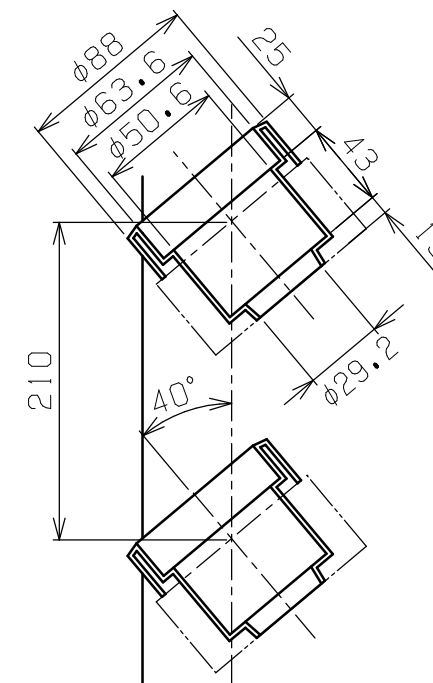

符号	日付	変更内容
△		
△		
△		

ツーリングホルダー詳細 (UT-40)

TLR-15タイプ 均等耐荷重250kg  
 塗装色: サカエグリーン TLR-15CN  
 塗装色: サカエダークグレー TLR-15CD

8	自在キャスター (S付)	2	ナイロンレタン φ100	SJ-100GUS
7	自在キャスター (S無し)	2	ナイロンレタン φ100	SJ-100GU
6	台車	1		
5	カンヌキ	2	SPCC-SD	t1.2
4	ツーリングホルダー	35	PP樹脂	UT-40
3	ホルダーフレーム	5	SPCC-SD	t1.2
2	ガードパイプ	2	STKM クロムメッキ φ25.4x t1.6	
1	支柱	2	SPCC-SD	t1.2

品番	部品名	1台分数量	材質	備考	
作成	R5.9.27	3角法	名 ツーリングワゴン W670・5段タイプ 自在4輪 外観図		
承認	設計	製図			尺度
		三宅			1:5 1:10
図番	株式会社 <b>サカエ</b>			葉番	