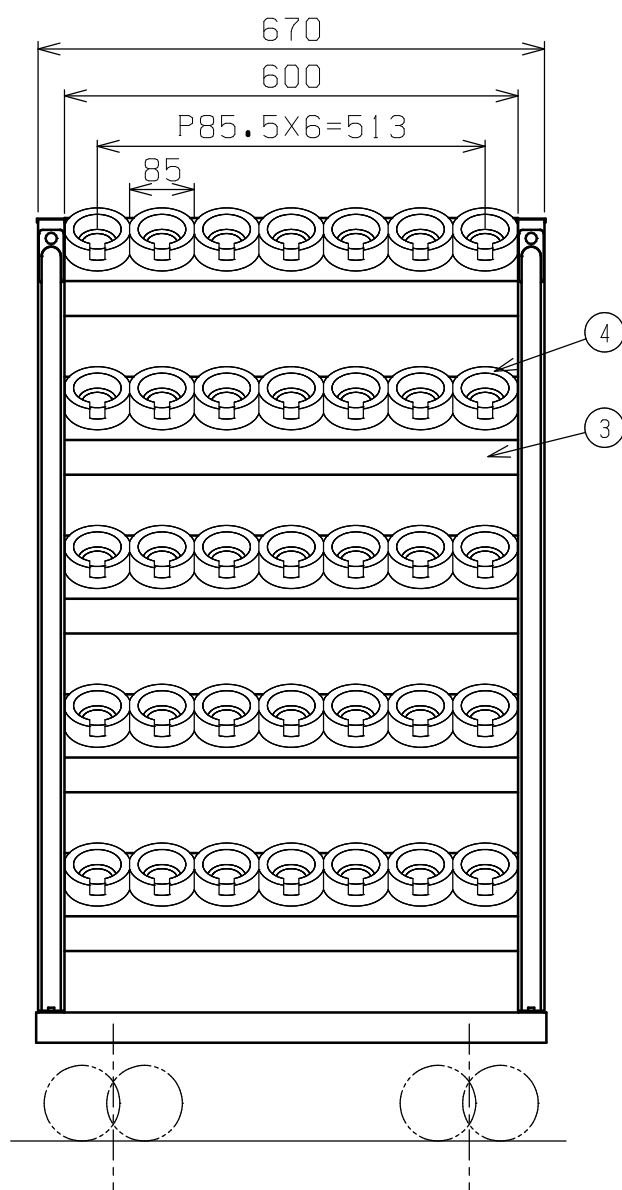

符号	日付	変更内容
△		
△		
△		

ツーリングホルダー詳細 (UT-40)

TLR-15タイプ 均等耐荷重250kg  
 塗装色: サカエグリーン TLR-15CN  
 塗装色: サカエダークグレー TLR-15CD

8	自在キャスター (S付)	2	ナイロンレタン φ100	SJ-100GUS
7	自在キャスター (S無し)	2	ナイロンレタン φ100	SJ-100GU
6	台車	1		
5	カンヌキ	2	SPCC-SD	t1.2
4	ツーリングホルダー	35	PP樹脂	UT-40
3	ホルダーフレーム	5	SPCC-SD	t1.2
2	ガードパイプ	2	STKM クロムメッキ φ25.4x t1.6	
1	支柱	2	SPCC-SD	t1.2

品番	部品名	1台分数量	材質	備考	
作成	R5.9.27	3角法	名 ツーリングワゴン W670・5段タイプ 自在4輪 外観図		
承認	設計	製図			尺度
		三宅			1:5 1:10
図番	株式会社 <b>サカエ</b>			葉番	