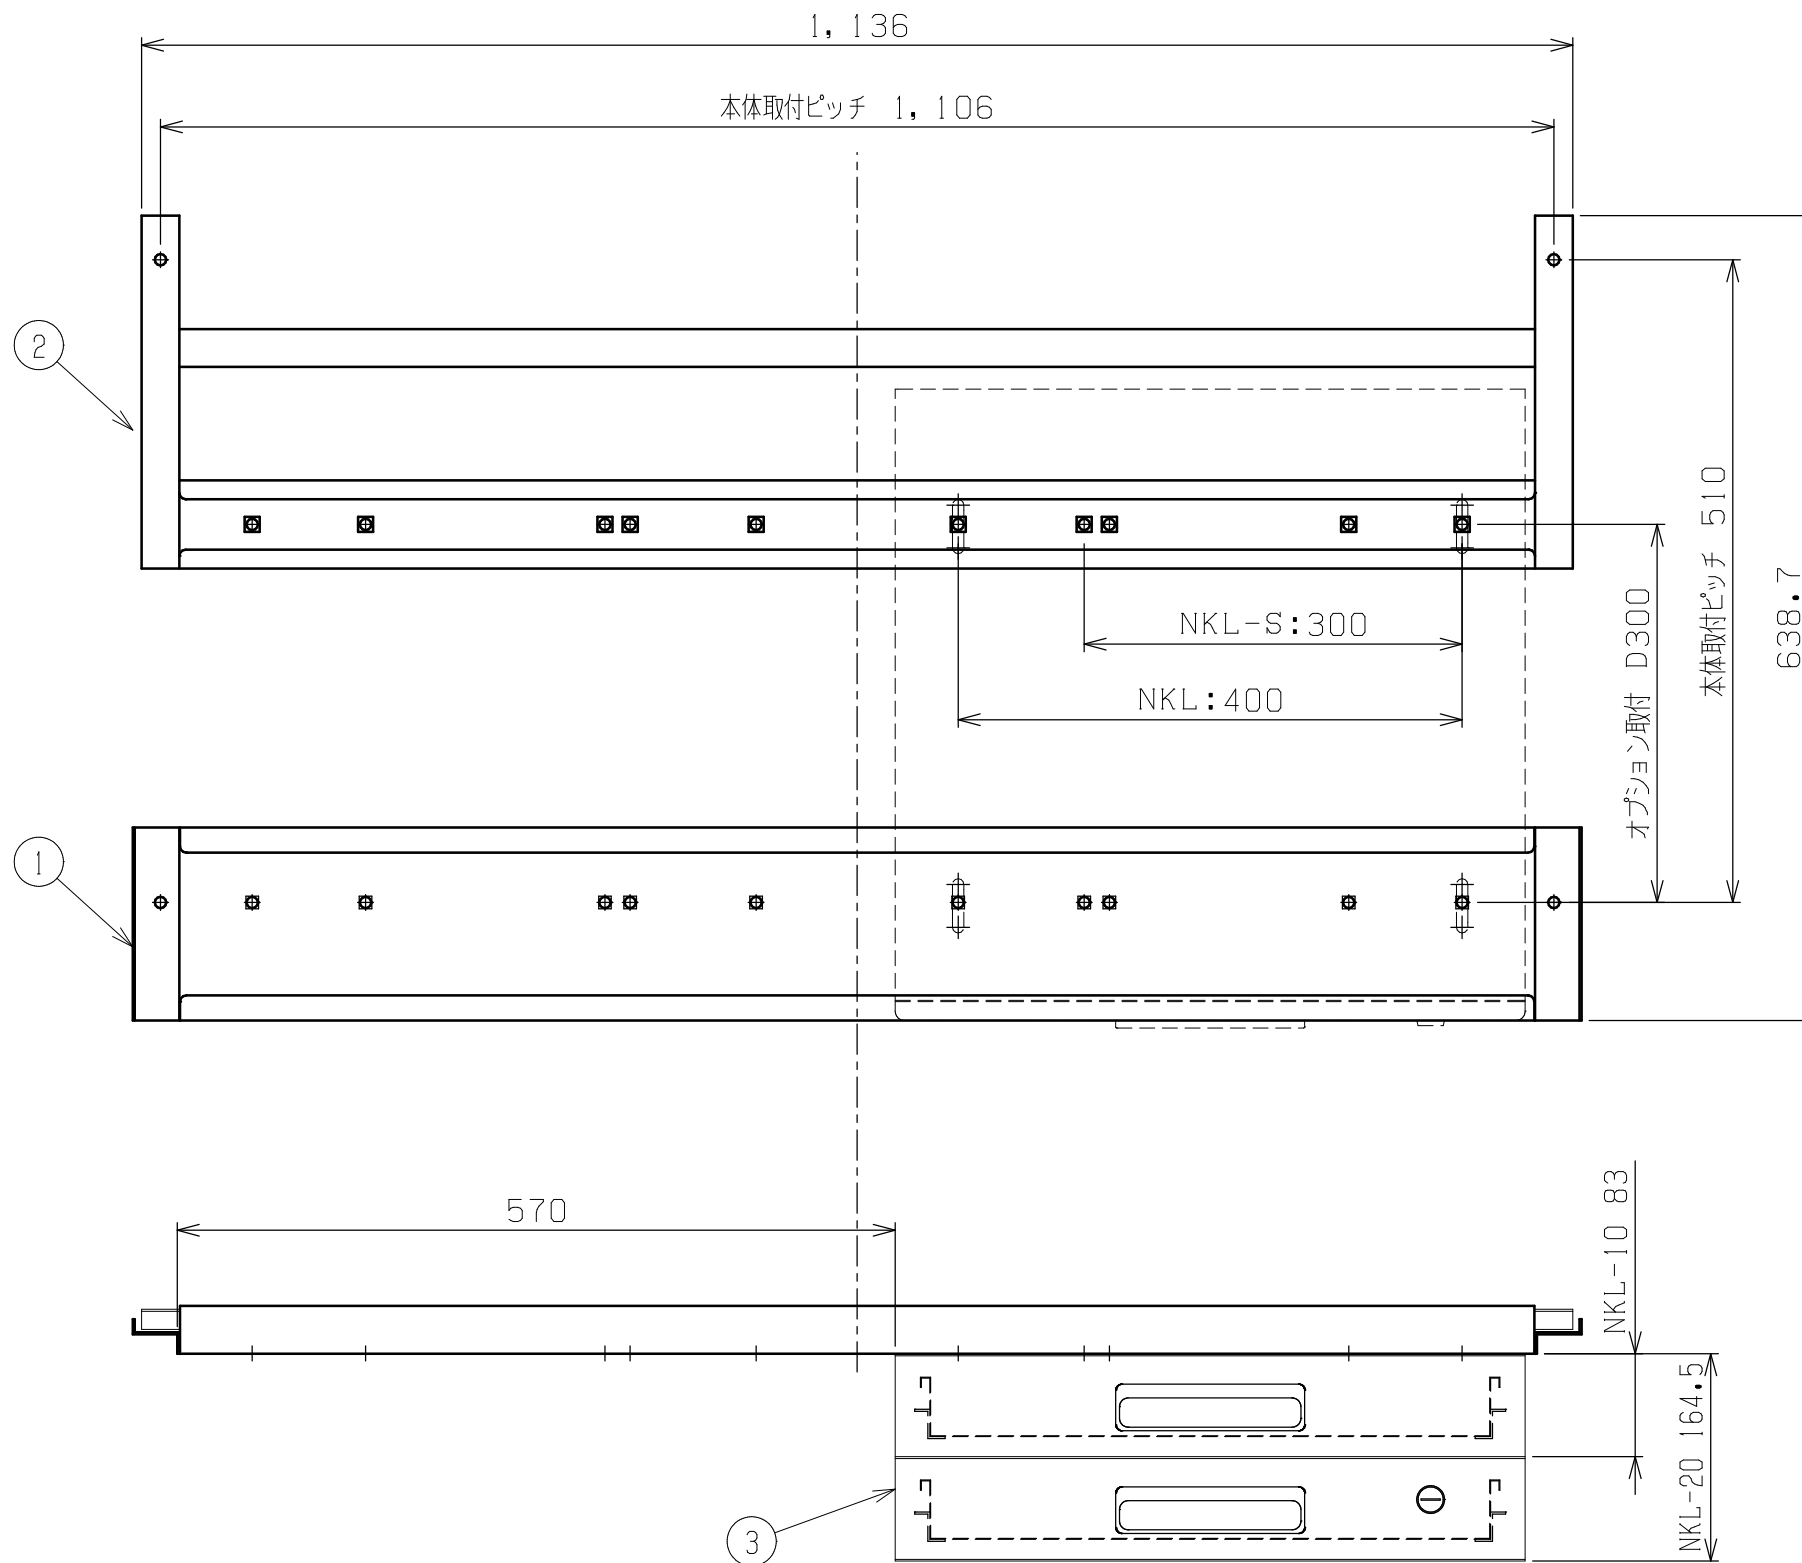

符号	日付	変更内容
△		
△		
△		

左右どちら寄せでも取付可能

NKLキャビネット取付可能

※NKL-Sキャビネットは別作にて対応可能

均等耐荷重：30kg/段

塗装色

①②ダークグレー（抗菌粉体塗装）

NKLキャビネット：パールホワイト（抗菌粉体塗装）

3	キャビネット	1			
2	キャビネット吊金具 後	1			
1	キャビネット吊金具 前	1			
品番	部品名	1台分数量	材質	備考	
作成	2025. 9. 19	3角法	名 称	カスタマイズ作業台ワーテック オプション キャビネット吊金具 WTC-1200NKL(10・20)W 外観図	
承認	設計	製図			尺度
		大迫			1:6
図番			葉番		