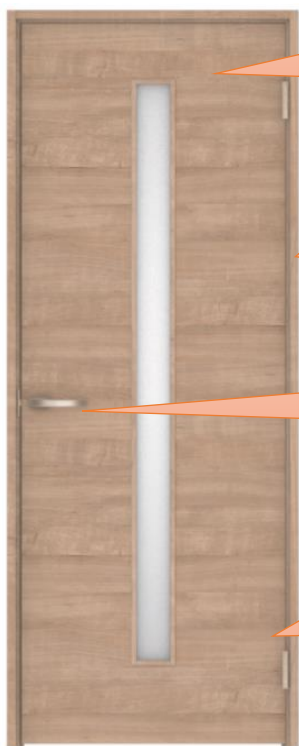

ご注意ください

DAIKEN

ハピア ドアシリーズは セット売りではございません。

- ※各部材のご購入をお願い致します。
- ※セット品番は掲載しておりません。

関連資料・取扱説明書を必ずご確認の上、
ご購入頂きますようお願い致します。

例) 片開ドア1セット (固定枠の場合)

①扉+②ドア枠+③丁番+④ハンドル

→4品番のご購入が必要となります。

組み合わせについてはカタログご参照の上、ご検討お願い致します。

※上記は一例となります。お客様のご希望に併せてご注文下さい。

①扉

お好みのデザイン/色柄をお選びください

②ドア枠

お好みの枠種類をお選びください
固定枠/見切枠ご用意あります

④レバーハンドル

空錠(鍵なし)、間仕切錠(鍵あり)、表示錠(トイレ用)
ご用意あります。