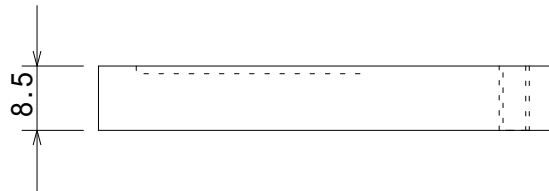

ケーブル	KURAMO	KVC-36
コネクタ	日圧	SMR-02V-B

電気仕様： 12V、40mA

番号	部品名		個数	材質	表面処理
三角法	承認 大塚	検図	製図 徐	設計	品名 LEDM-E-30/30R
尺度 1/1	株式会社ケンコー・トキナー			'22 1月14日	図番 T-R0403