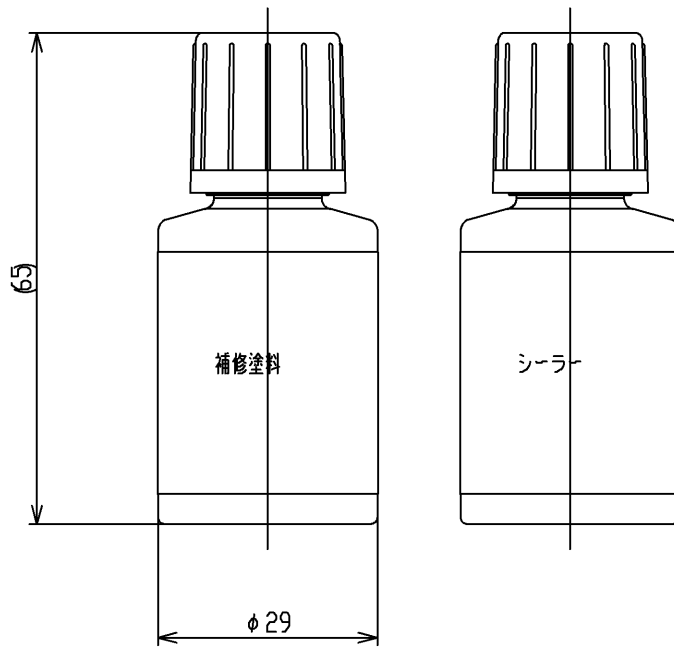

色番	色彩
#BF	ブラウン
#CF	クリアナチュラル
#NF	ライトナチュラル
#PF	ベールブラウン
#NW1	ホワイト

補修塗料、シーラー各1個入り
 内容量：補修塗料20ml、シーラー20ml
 補修塗料、シーラー共にキャップに筆付き

TOTO			単位 mm	名称 補修塗料
製図 注	検図 四元	日付 2015.01.15	尺度 1:1	図番 EW99006R
備考				