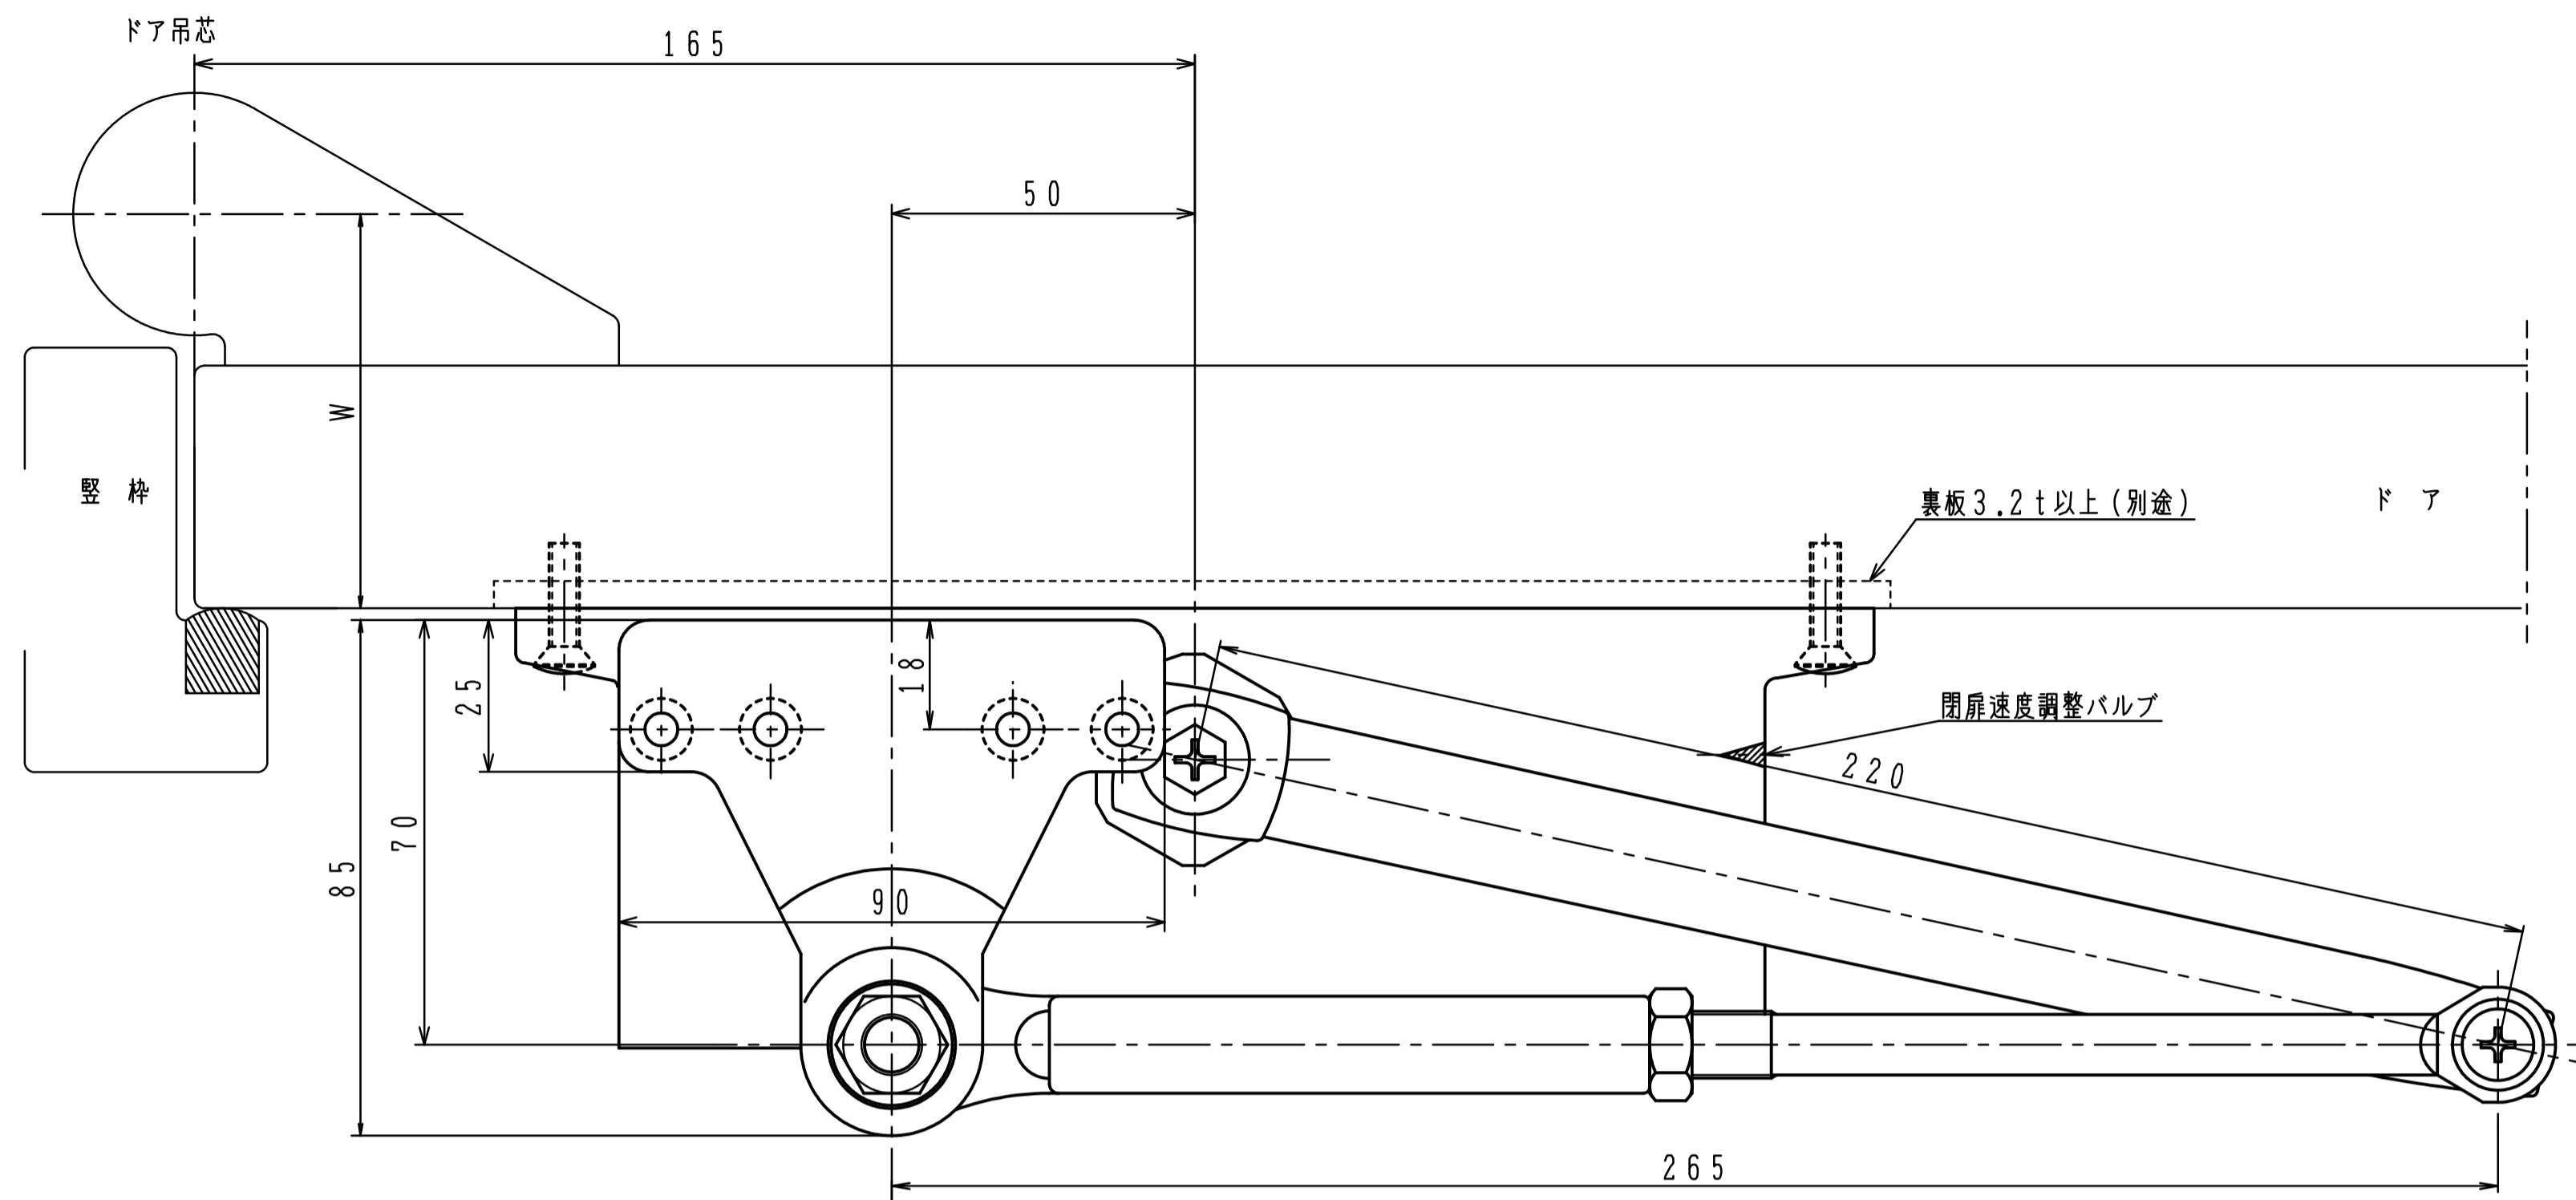

品番	適用ドア寸法 DW×DHmm	ドア重量 kg以下
AP-183	950×2100	65

本図はストップ付、左開きを示す。

180°開きでご使用の場合はW寸法「76以内」を守って下さい。