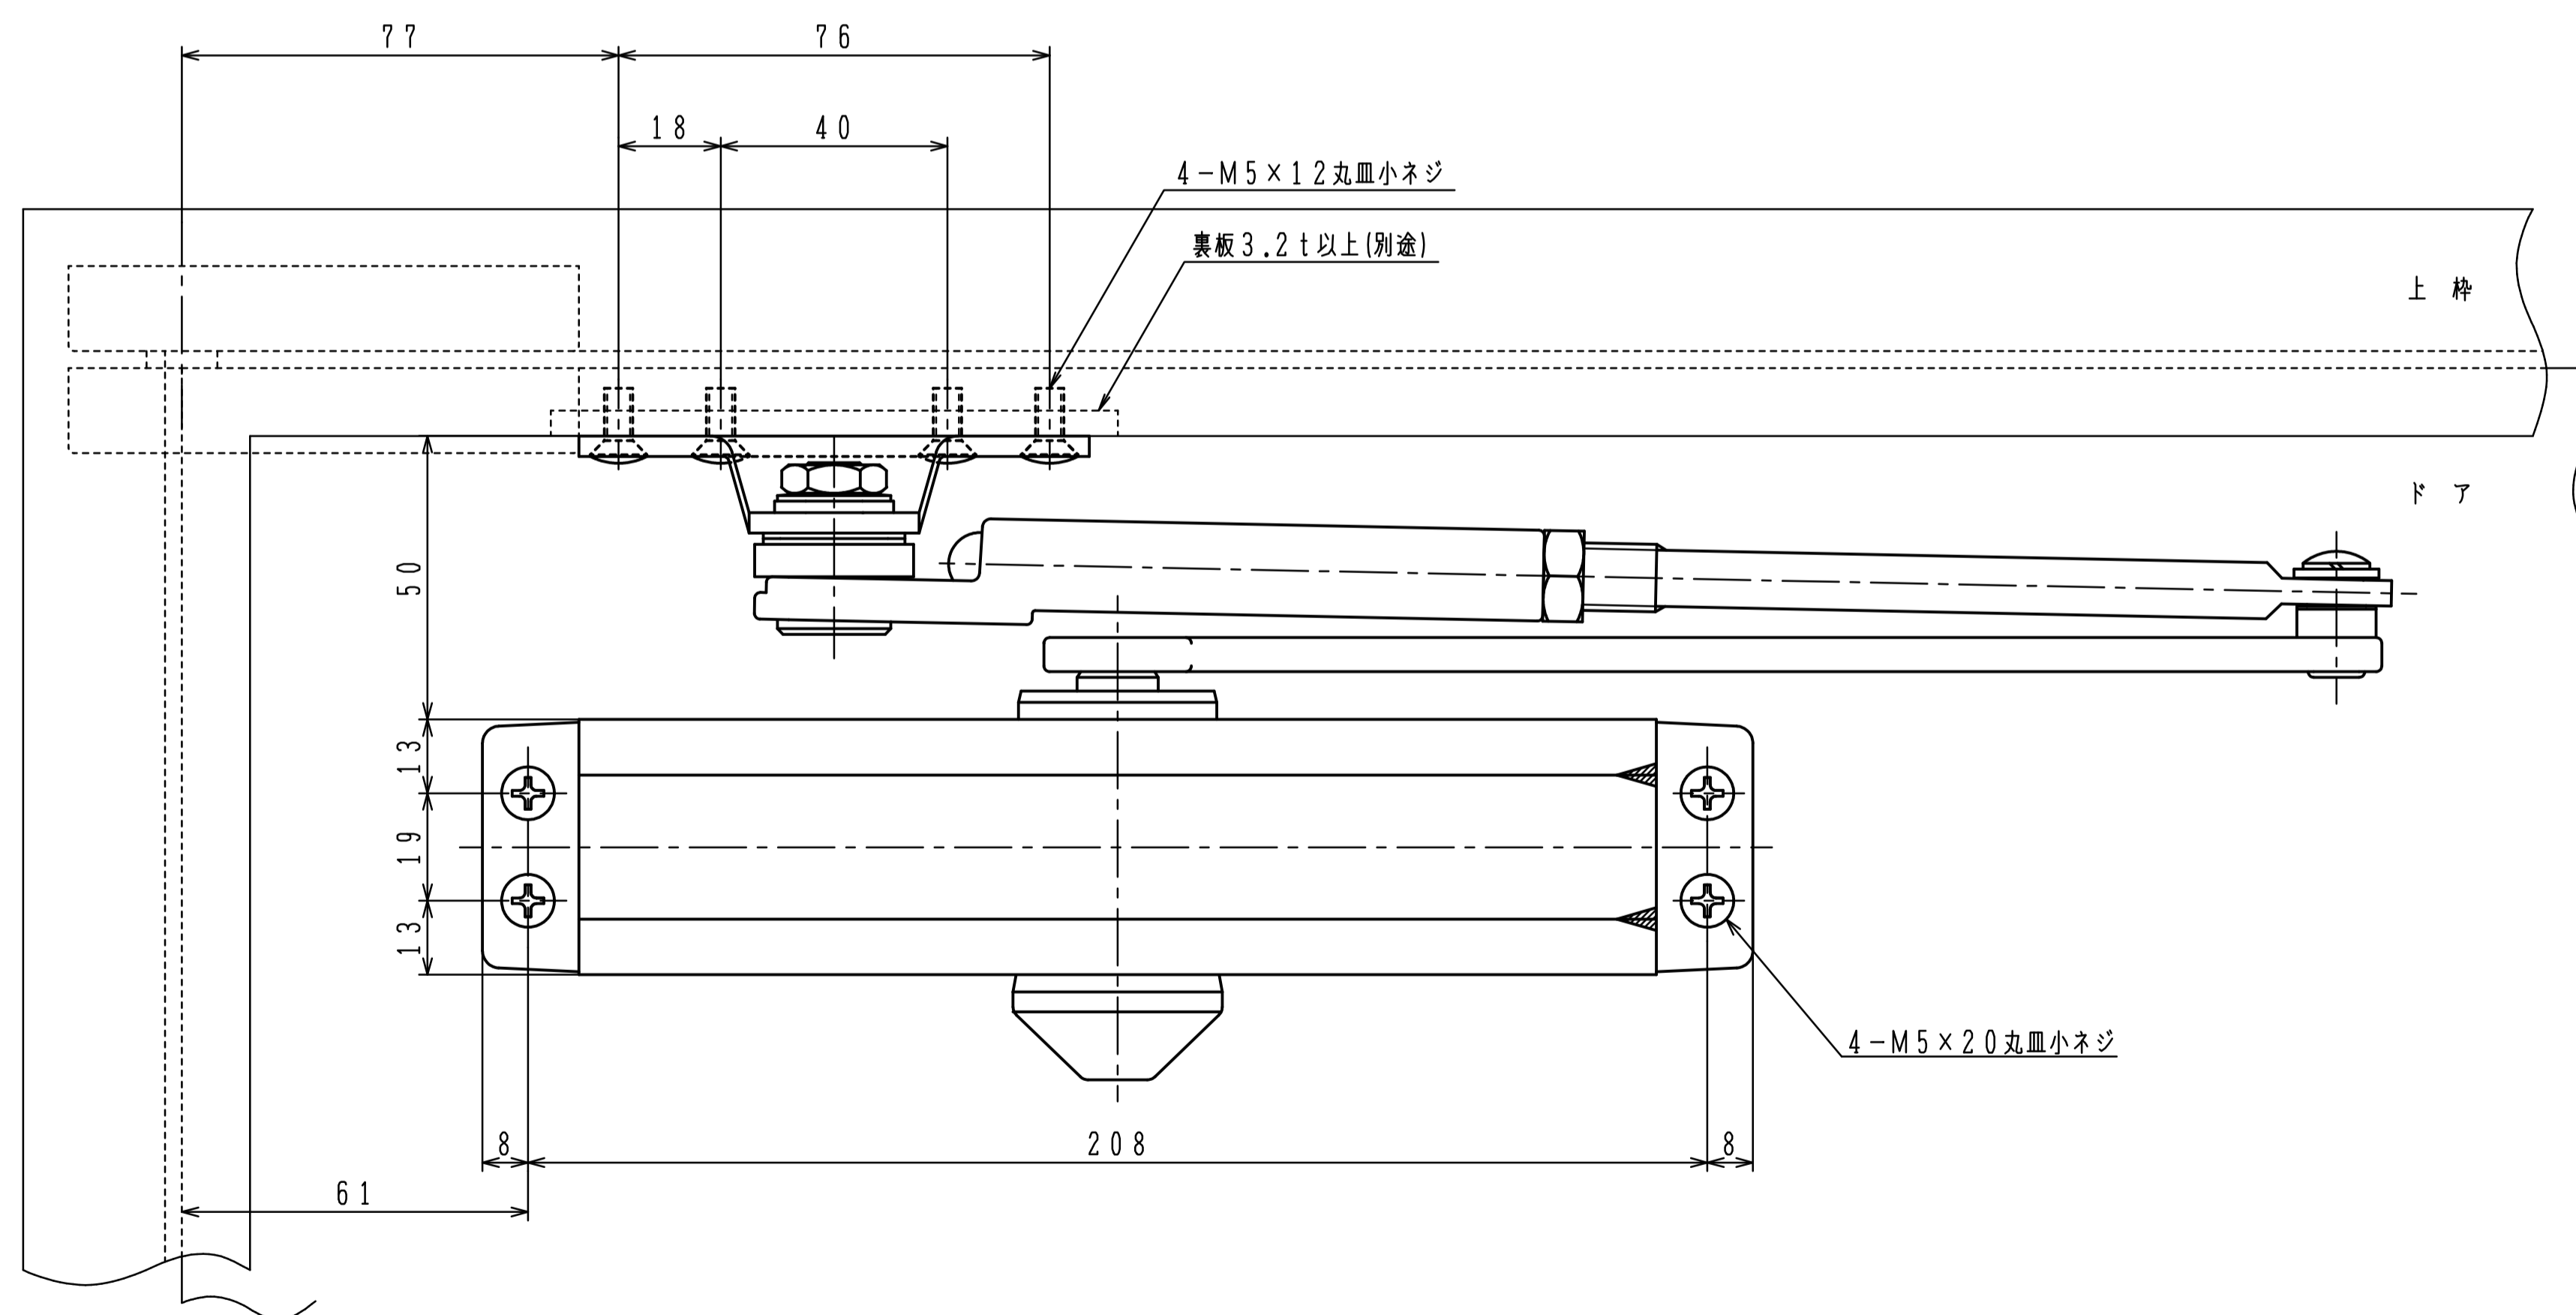

品番	適用ドア寸法 DW×DHmm	ドア重量 kg以下
AP-183	950×2100	65

本図はストップ付、左開きを示す。

180°開きでご使用の場合はW寸法「76以内」を守って下さい。