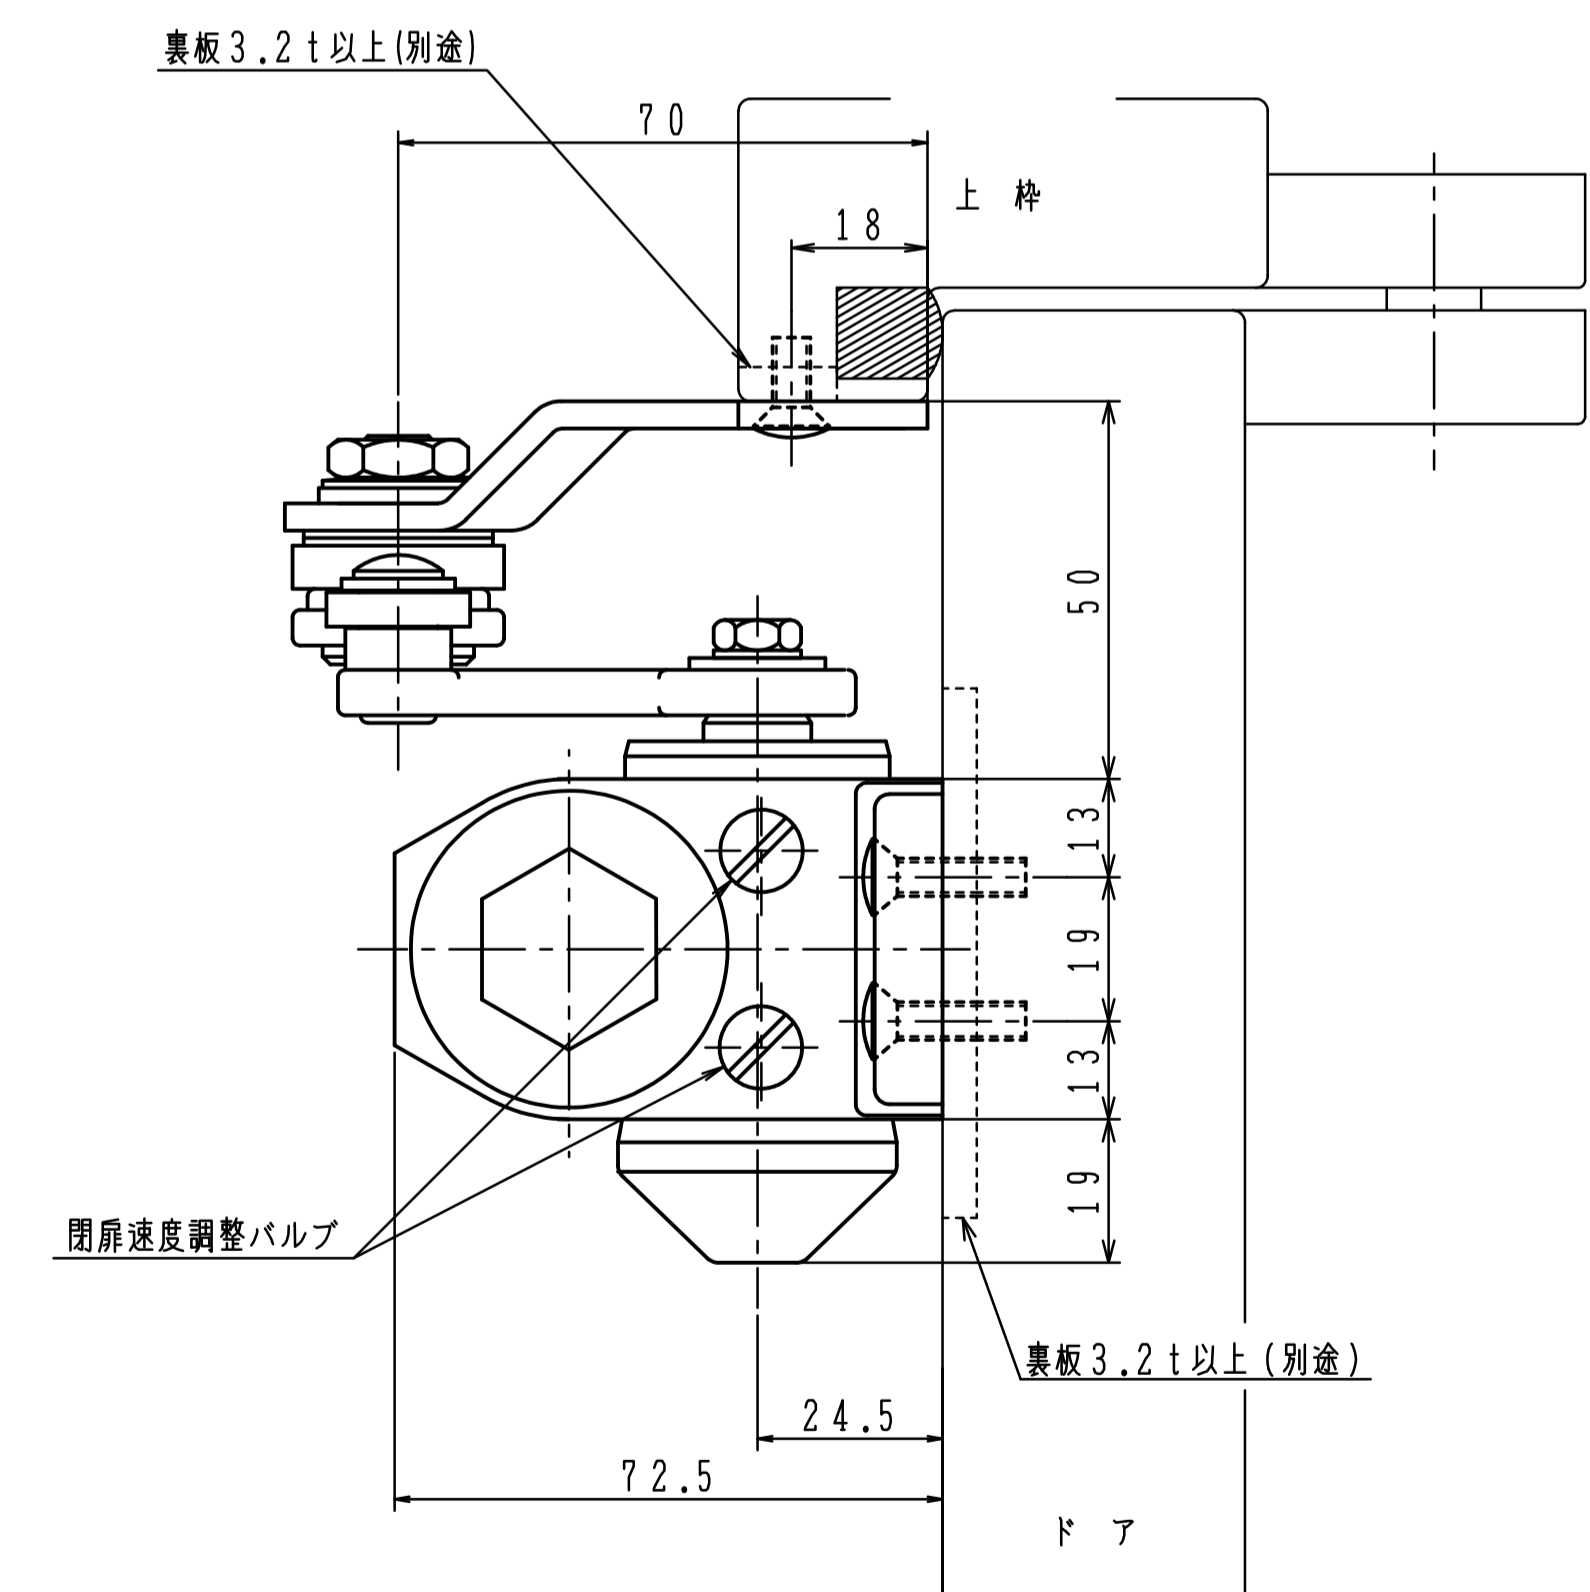

品番	適用ドア寸法 DW×DHmm	ドア重量 kg以下
AP-183	950×2100	65

本図はストップ付、左開きを示す。

180°開きでご使用の場合はW寸法「76以内」を守って下さい。