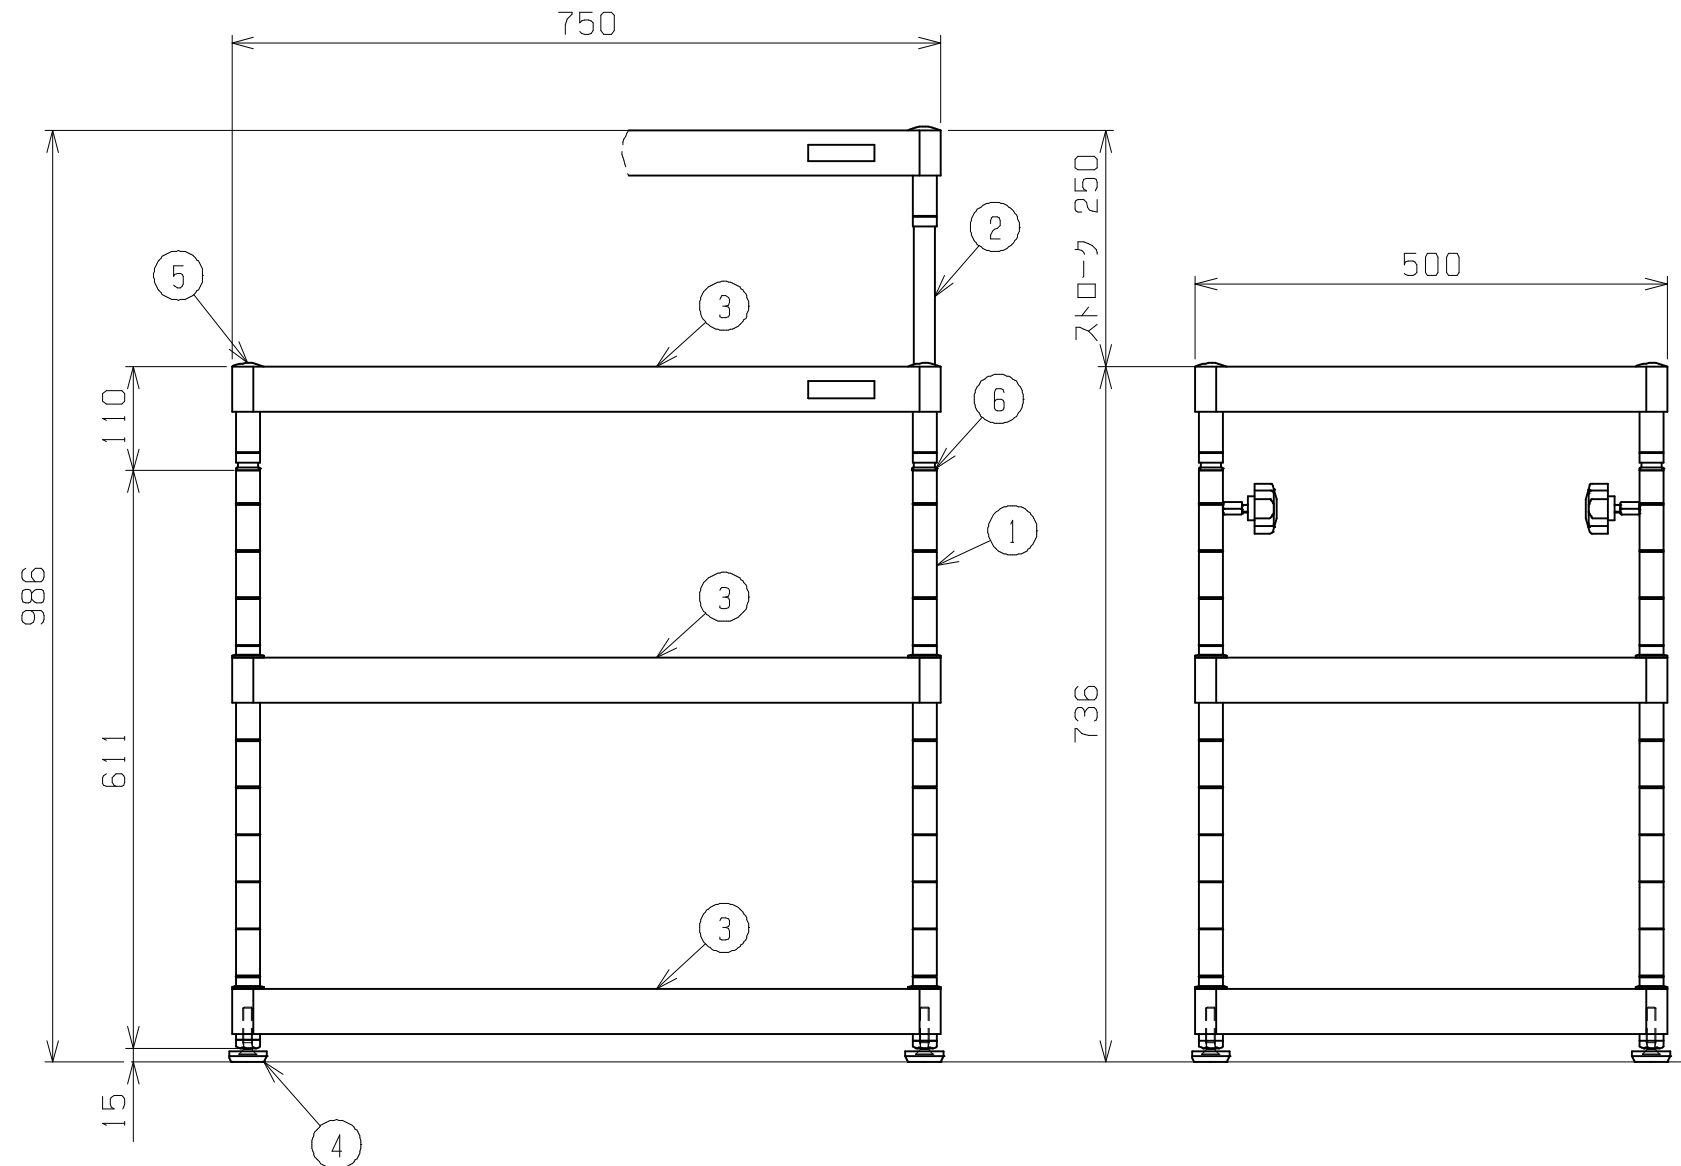

符号	日付	変更内容
△		
△		
△		

塗装色	品番
サカエグリーン	TCSPN-758
サカエホワイトアイボリー	TCSPN-758I

棚板は皿型・フラット型に変更可能
 棚板は50ミリピッチで調整可能
 均等耐荷重：180kg

6	支柱カバー	4	樹脂	
5	天キャップ	4	ABS	黒色
4	樹脂アジャスター	4	AJ-1K	
3	棚板	3	<規格品>	
2	スライド支柱	4	クロムメッキ	
1	支柱	4	クロムメッキ	φ25.4×t1.2
品番	部品名	1台分数量	材質	備考
作成	R3.3.23	3角法	名	ニューCSパールワゴン 高さ調整タイプ(固定式)
承認	設計	製図		上部昇降
		上田		1:8
			図番	葉番