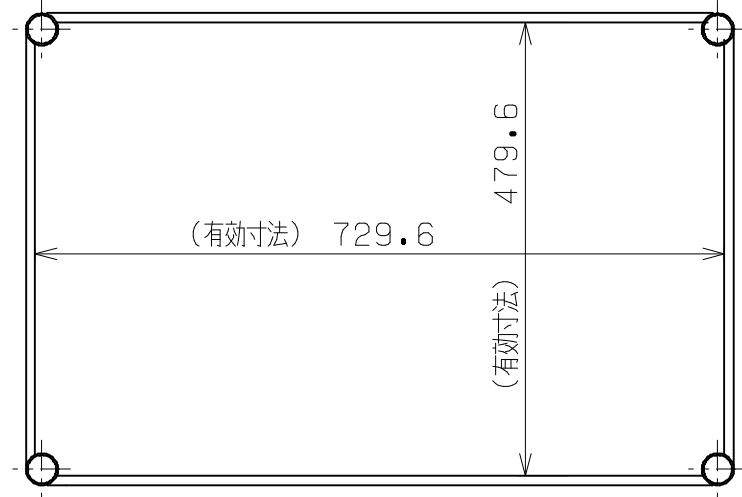

符号	日付	変更内容
△		
△		
△		

塗装色	品番
サカエグリーン	TCSPN-758
サカエホワイトアイボリー	TCSPN-758I

棚板は皿型・フラット型に変更可能
 棚板は50ミリピッチで調整可能
 均等耐荷重：180kg

6	支柱カバー	4	樹脂	
5	天キャップ	4	ABS	黒色
4	樹脂アジャスター	4	AJ-1K	
3	棚板	3	<規格品>	
2	スライド支柱	4	クロムメッキ	
1	支柱	4	クロムメッキ	φ25.4×t1.2
品番	部品名	1台分数量	材質	備考
作成	R3.3.23	3角法	名	ニューCSパールワゴン 高さ調整タイプ(固定式)
承認	設計	製図		上部昇降
		上田		1:8
			図番	葉番