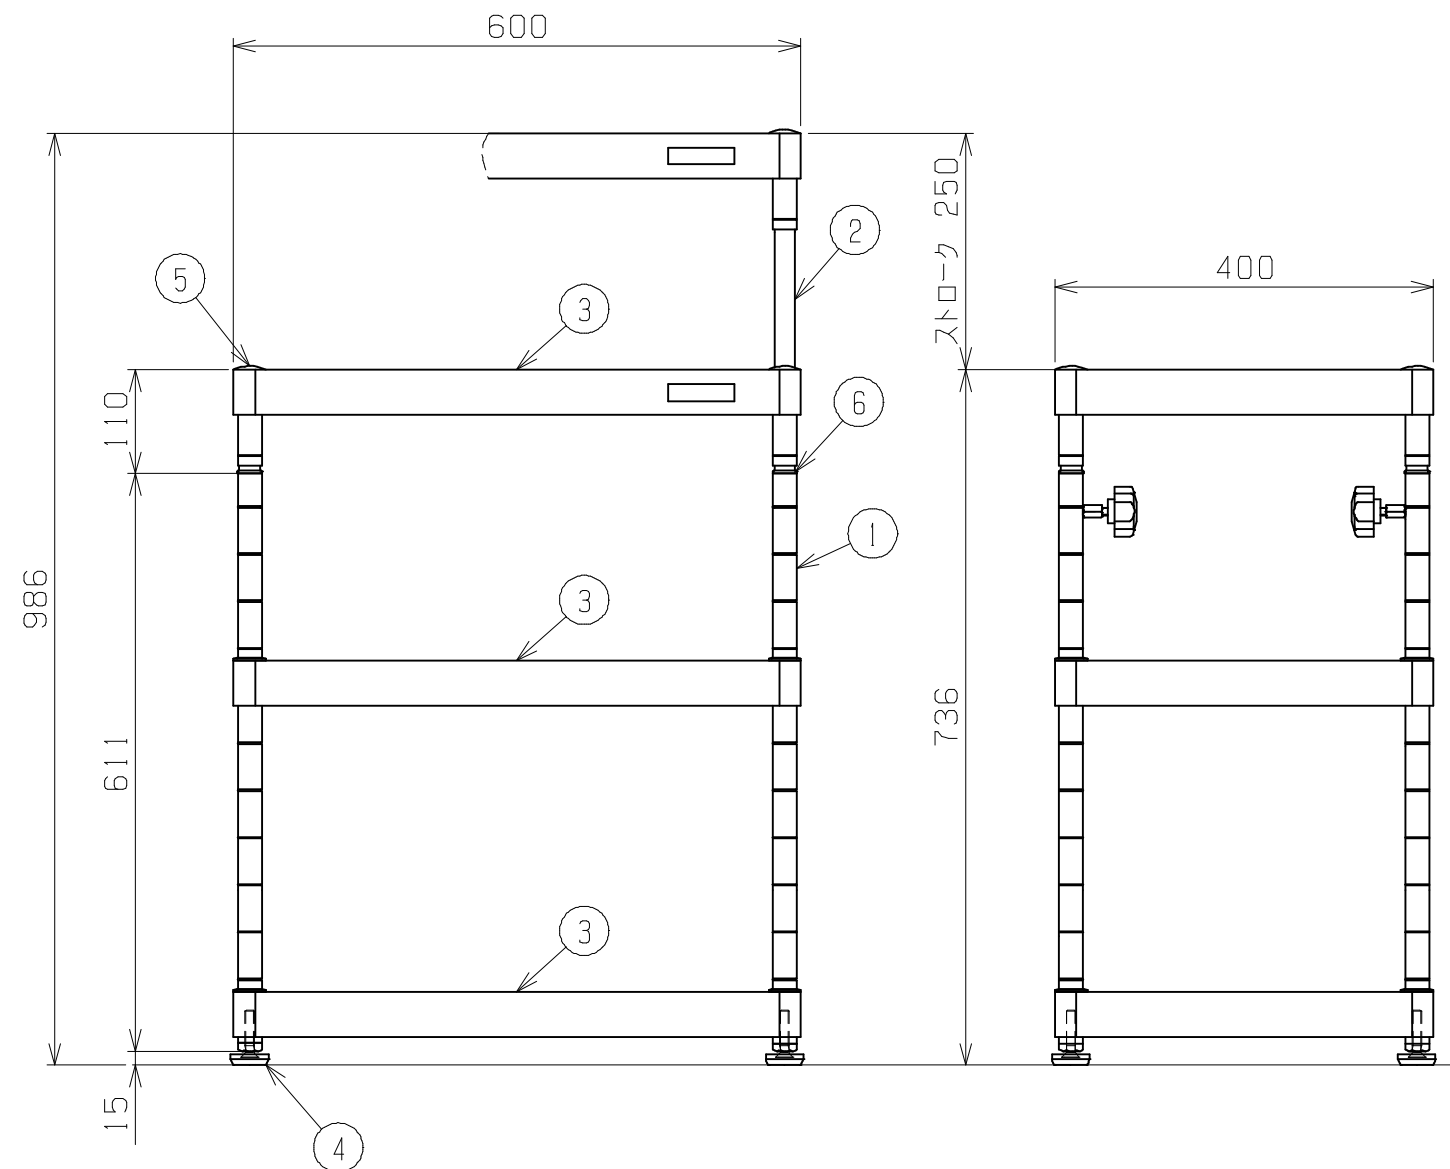

符号	日付	変更内容
△		
△		
△		

塗装色	品番
サカエグリーン	TCSPN-608
サカエホワイトアイボリー	TCSPN-608I

棚板は皿型・フラット型に変更可能
 棚板は50ミリピッチで調整可能
 均等耐荷重：180kg

6	支柱カバー	4	樹脂	
5	天キャップ	4	ABS	黒色
4	樹脂アジャスター	4	AJ-1K	
3	棚板	3	<規格品>	
2	スライド支柱	4	クロムメッキ	
1	支柱	4	クロムメッキ	φ25.4×t1.2
品番	部品名	1台分数量	材質	備考
作成	R3.3.23	3角法	名	ニューCSパルワゴン 高さ調整タイプ(固定式)
承認	設計	製図		上部昇降
		上田		1:8
			図番	外観図
株式会社 サカエ			図番	葉番