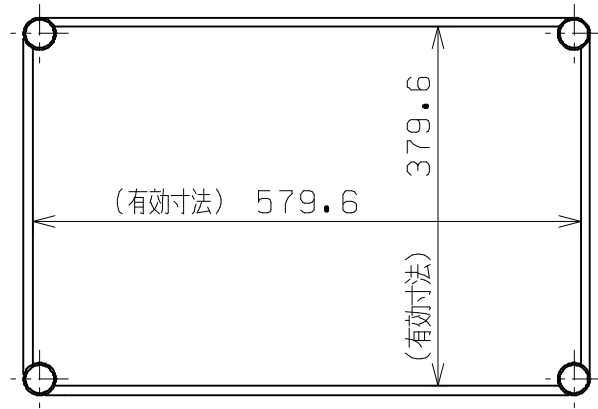

符号	日付	変更内容
△		
△		
△		

塗装色	品番
サカエグリーン	TCSPN-608
サカエホワイトアイボリー	TCSPN-608I

棚板は皿型・フラット型に変更可能
 棚板は50ミリピッチで調整可能
 均等耐荷重：180kg

6	支柱カバー	4	樹脂	
5	天キャップ	4	ABS	黒色
4	樹脂アジャスター	4	AJ-1K	
3	棚板	3	<規格品>	
2	スライド支柱	4	クロムメッキ	
1	支柱	4	クロムメッキ	φ25.4×t1.2
品番	部品名	1台分数量	材質	備考
作成	R3.3.23	3角法	名	ニューCSパルワゴン 高さ調整タイプ(固定式)
承認	設計	製図		上部昇降
		上田		1:8
			図番	外観図
株式会社 サカエ			図番	葉番