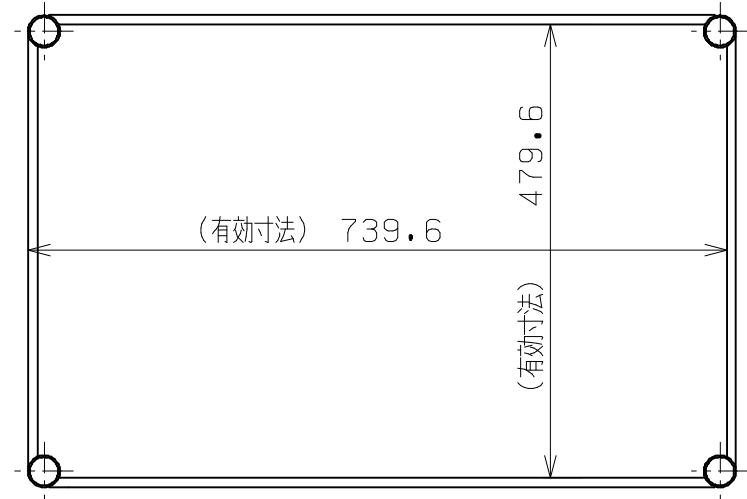

| 符号 | 日付 | 変更内容 |
|----|----|------|
| △ | | |
| △ | | |
| △ | | |

| 塗装色 | 品番 |
|--------------|--------------|
| サカエグリーン | TCSPN-757A |
| サカエホワイトアイボリー | TCSPN-757A I |

棚板は皿型・フラット型に変更可能
 棚板は50ミリピッチで調整可能
 均等耐荷重：75kg

| 品番 | 部品名 | 1台分数量 | 材質 | 備考 |
|----|---------|-------|----|---|
| 作成 | R3.3.23 | 3角法 | 名 | ニューCSパールワゴン 高さ調整タイプ(固定式) 上部昇降 TCSPN-757A (I) 外観図 |
| 承認 | 設計 | 製図 | | |
| | | 上田 | | |
| | | | 図番 | 葉番 |