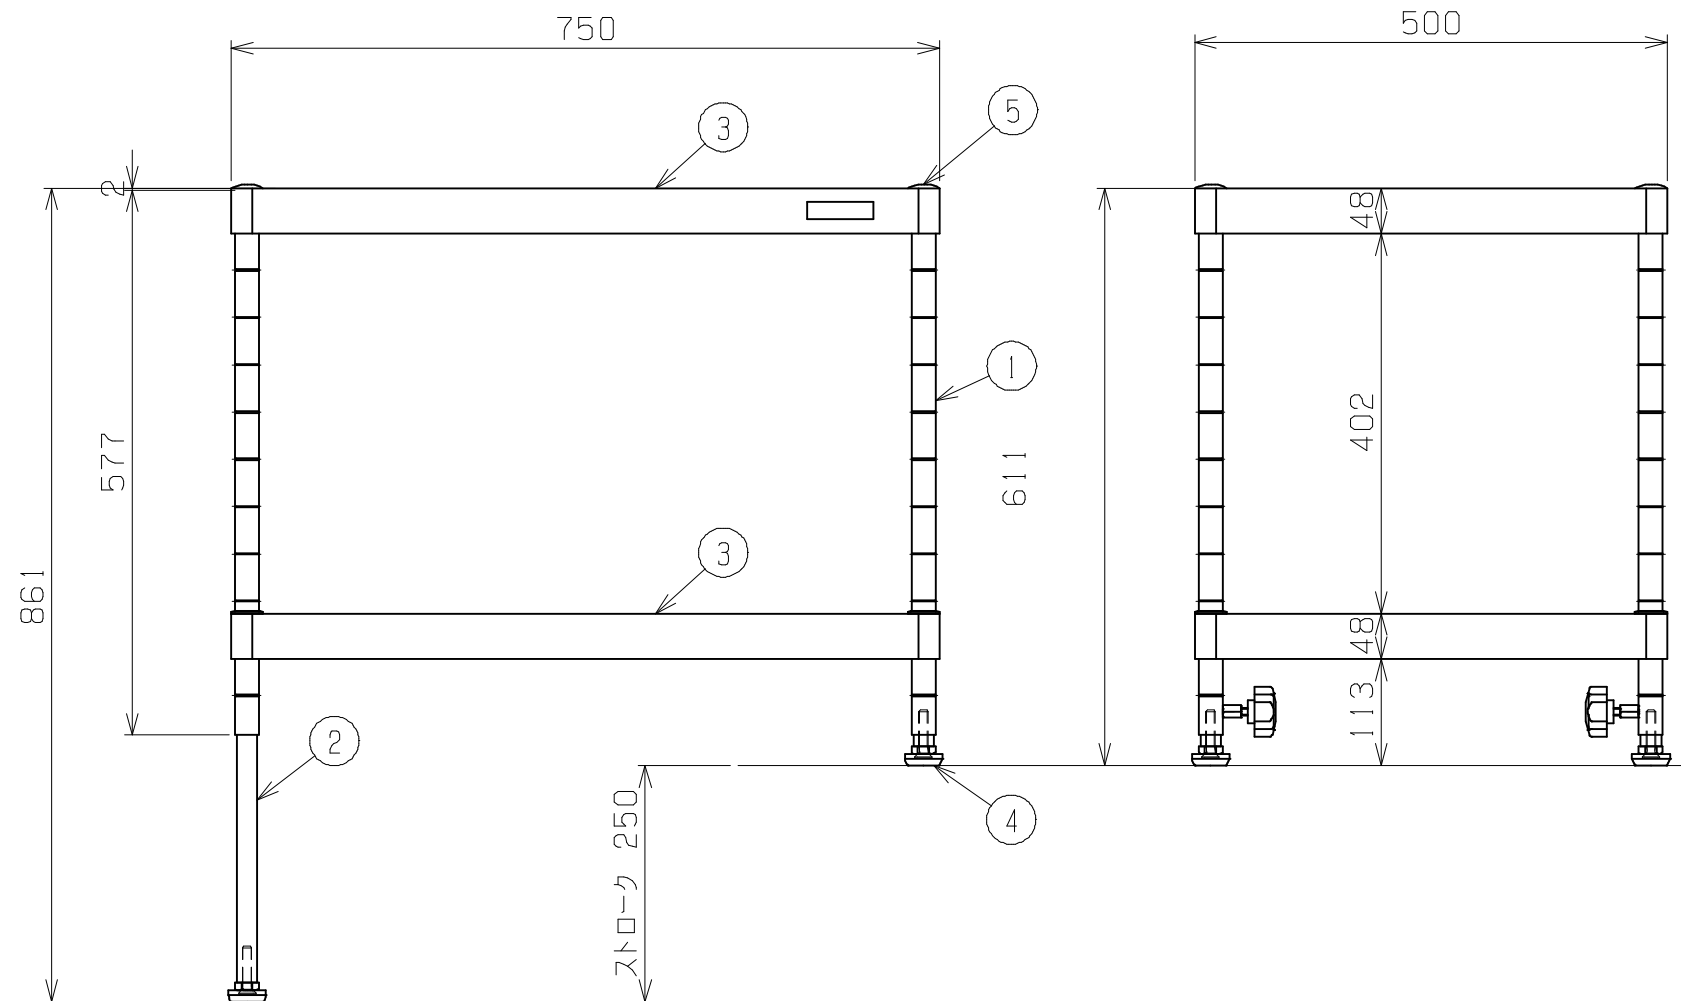

| 符号 | 日付 | 変更内容 |
|----|----|------|
| △ | | |
| △ | | |
| △ | | |

| 塗装色 | 品番 |
|--------------|--------------|
| サカエグリーン | TCSPN-757A |
| サカエホワイトアイボリー | TCSPN-757A I |

棚板は皿型・フラット型に変更可能
 棚板は50ミリピッチで調整可能
 均等耐荷重：75kg

| | | | | |
|---|----------|---|--------|------------|
| 5 | 天キャップ | 4 | ABS | 黒色 |
| 4 | 樹脂アジャスター | 4 | AJ-1K | |
| 3 | 棚板 | 3 | <規格品> | |
| 2 | スライド支柱 | 4 | クロムメッキ | |
| 1 | 支柱 | 4 | クロムメッキ | φ25.4×t1.2 |

| 品番 | 部品名 | 1台分数量 | 材質 | 備考 |
|----|---------|-------|----|---|
| 作成 | R3.3.23 | 3角法 | 名 | ニューCSパールワゴン 高さ調整タイプ(固定式) 上部昇降 TCSPN-757A (I) 外観図 |
| 承認 | 設計 | 製図 | | |
| | | 上田 | | |
| | | | 図番 | 葉番 |