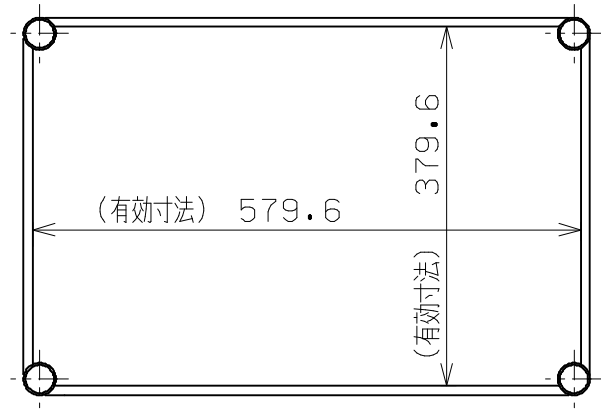

符号	日付	変更内容
△		
△		
△		

塗装色	品番
サカエグリーン	TCSPN-607A
サカエホワイトアイボリー	TCSPN-607A I

棚板は皿型・フラット型に変更可能
 棚板は50ミリピッチで調整可能
 均等耐荷重：75kg

5	天キャップ	4	ABS	黒色
4	樹脂アジャスター	4	AJ-1K	
3	棚板	3	<規格品>	
2	スライド支柱	4	クロムメッキ	
1	支柱	4	クロムメッキ	φ25.4×t1.2

品番	部品名	1台分数量	材質	備考
作成	R3.3.23	3角法	名	ニューCSパールワゴン 高さ調整タイプ(固定式) 上部昇降 TCSPN-607A (I) 外観図
承認	設計	製図		
		上田		
			図番	葉番