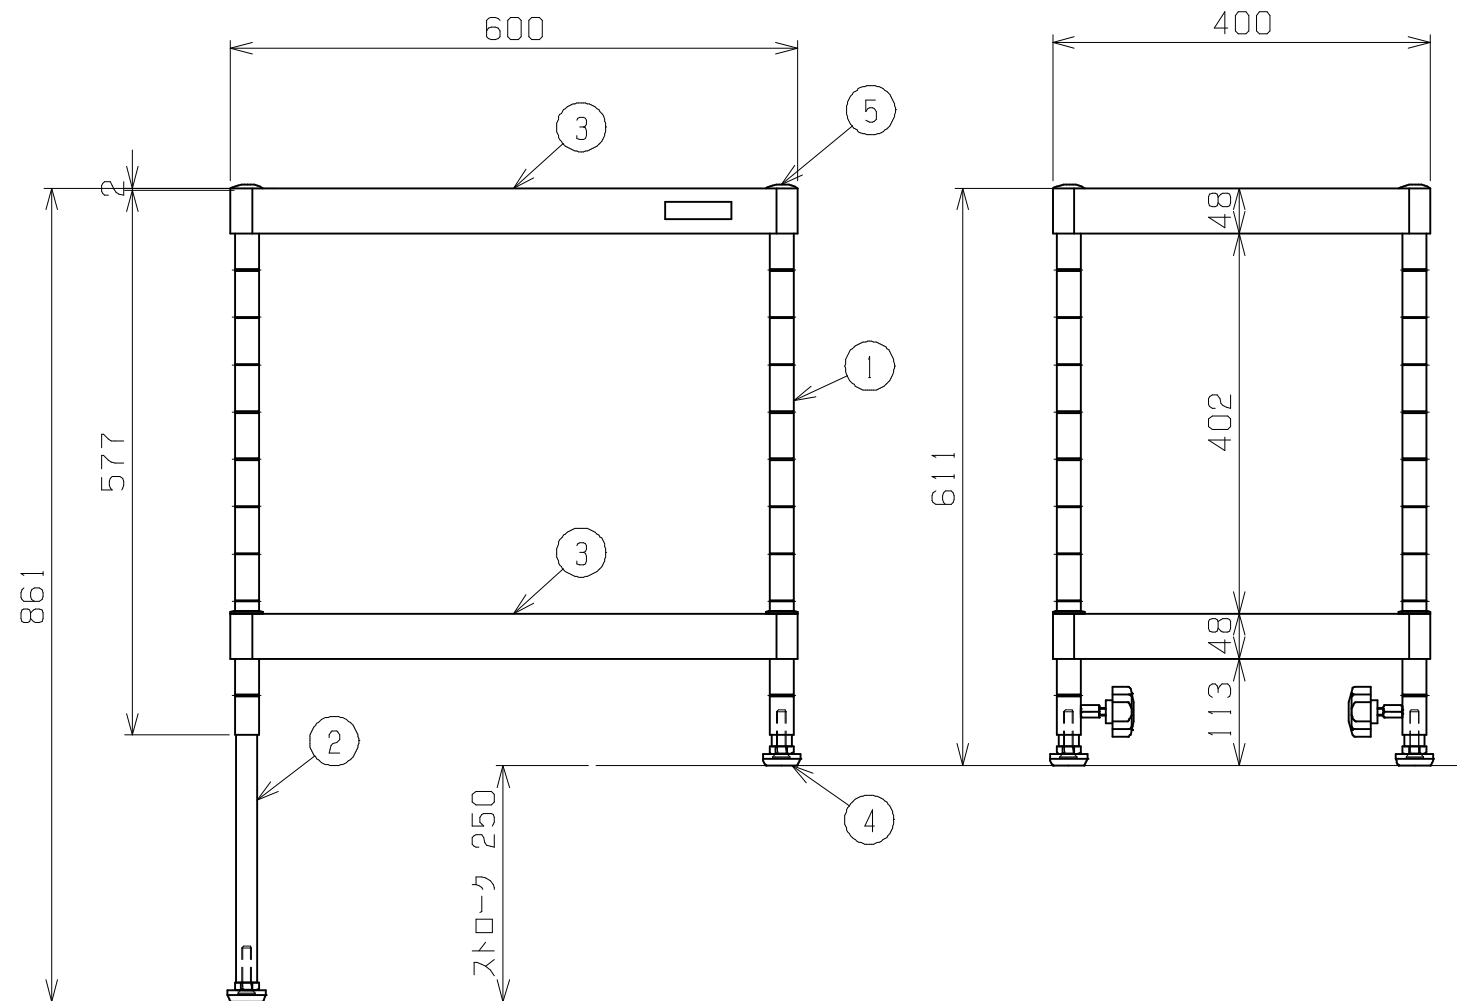

符号	日付	変更内容
△		
△		
△		

塗装色	品番
サカエグリーン	TCSPN-607A
サカエホワイトアイボリー	TCSPN-607A I

棚板は皿型・フラット型に変更可能
 棚板は50ミリピッチで調整可能
 均等耐荷重：75kg

5	天キャップ	4	ABS	黒色
4	樹脂アジャスター	4	AJ-1K	
3	棚板	3	<規格品>	
2	スライド支柱	4	クロムメッキ	
1	支柱	4	クロムメッキ	φ25.4×t1.2

品番	部品名	1台分数量	材質	備考
作成	R3.3.23	3角法	名	ニューCSパールワゴン 高さ調整タイプ(固定式) 上部昇降 TCSPN-607A (I) 外観図
承認	設計	製図		
		上田		
			図番	葉番