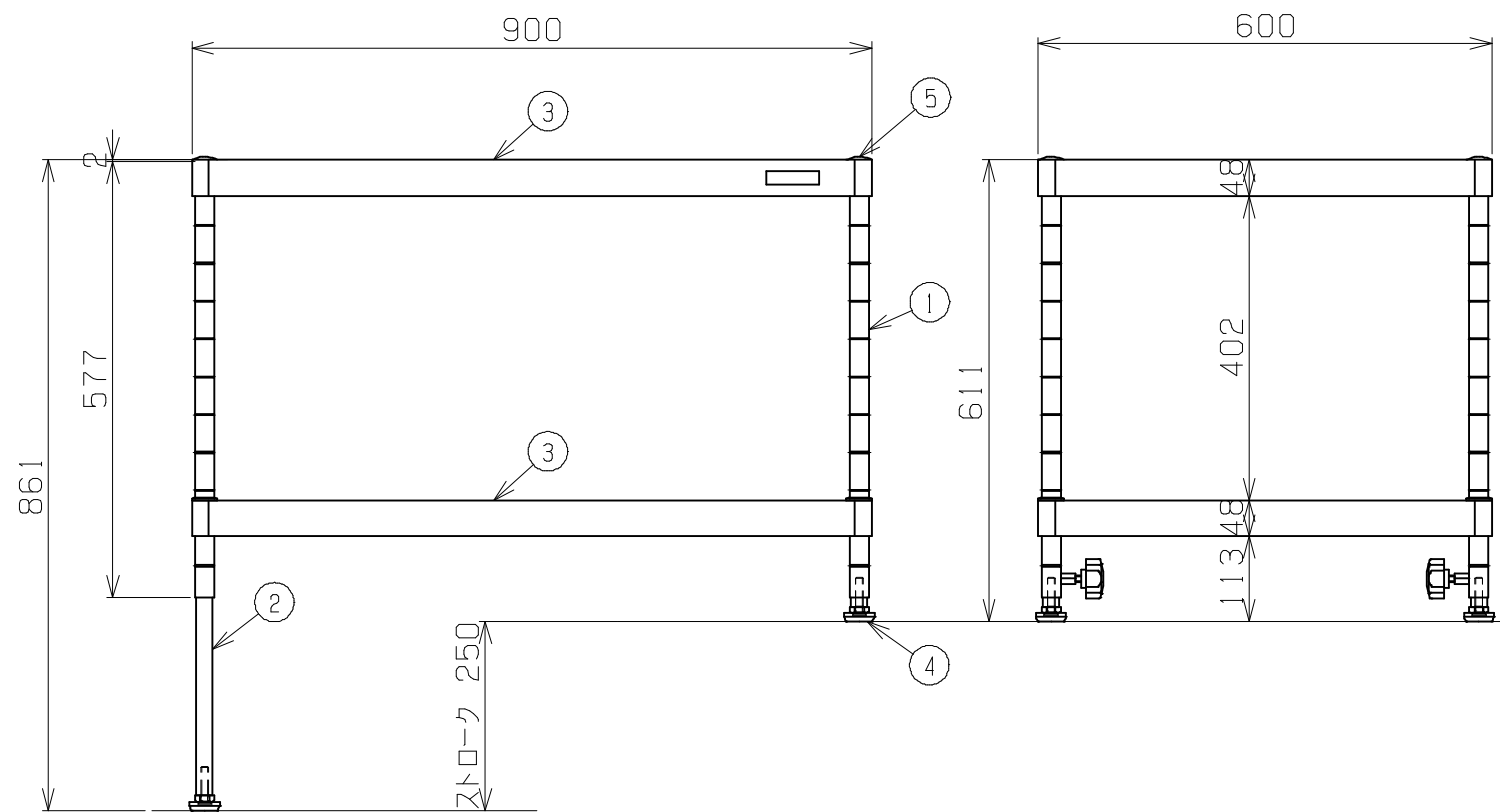

符号	日付	変更内容
△		
△		
△		

塗装色	品番
サカエグリーン	TCSPN-907
サカエホワイトアイボリー	TCSPN-907I

棚板は皿型・フラット型に変更可能
 棚板は50ミリピッチで調整可能
 均等耐荷重：75kg

品番	部品名	1台分数量	材質	備考
5	天キャップ	4	ABS	黒色
4	樹脂アジャスター	4	AJ-1K	
3	棚板	2	<規格品>	底棚 センターカバー付
2	スライド支柱	4	クロムメッキ	
1	支柱	4	クロムメッキ	φ25.4×t1.2

作成	H29.1.5	3角法	名 称	ニューCSパルクゴン 高さ調整タイプ(固定式) 上部昇降 TCSPN-907(I) 外観図	
承認	設計	製図			尺度
		松浦			~
株式会社 サカエ				図番	葉番