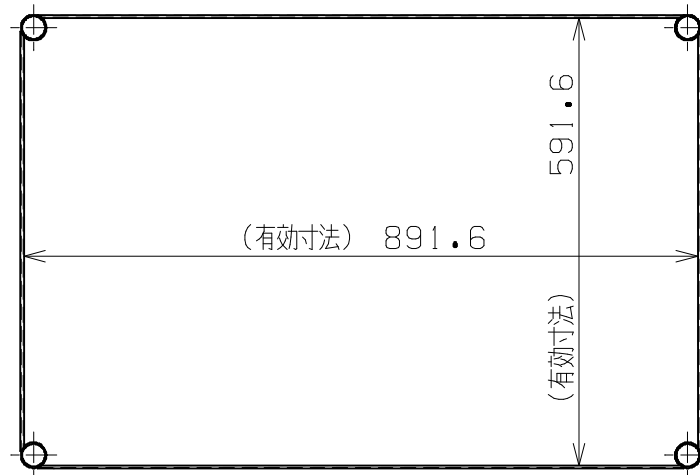

符号	日付	変更内容
△		
△		
△		

塗装色	品番
サカエグリーン	TCSPN-907
サカエホワイトアイボリー	TCSPN-907I

棚板は皿型・フラット型に変更可能
 棚板は50ミリピッチで調整可能
 均等耐荷重：75kg

品番	部品名	1台分数量	材質	備考
5	天キャップ	4	ABS	黒色
4	樹脂アジャスター	4	AJ-1K	
3	棚板	2	<規格品>	底棚 センターカバー付
2	スライド支柱	4	クロムメッキ	
1	支柱	4	クロムメッキ	φ25.4×t1.2

作成	H29.1.5	3角法	名 称	ニューCSパルクゴン 高さ調整タイプ(固定式) 上部昇降 TCSPN-907(I) 外観図	
承認	設計	製図			尺度
		松浦			~
株式会社 サカエ				図番	葉番