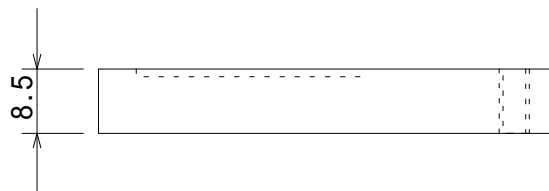

ケーブル	KURAMO	KVC-36
コネクタ	日圧	SMR-03V-B

品名の : W = 白 B = 青 G = 緑

番号	部品名			個数	材質	表面処理
三角法	承認 大塚	検図	製図 徐	設計	品名	LEDM-E-30/30 24V
尺度 1/1	株式会社ケンコー・トキナー			'22 1月14日	図番	T-R0404