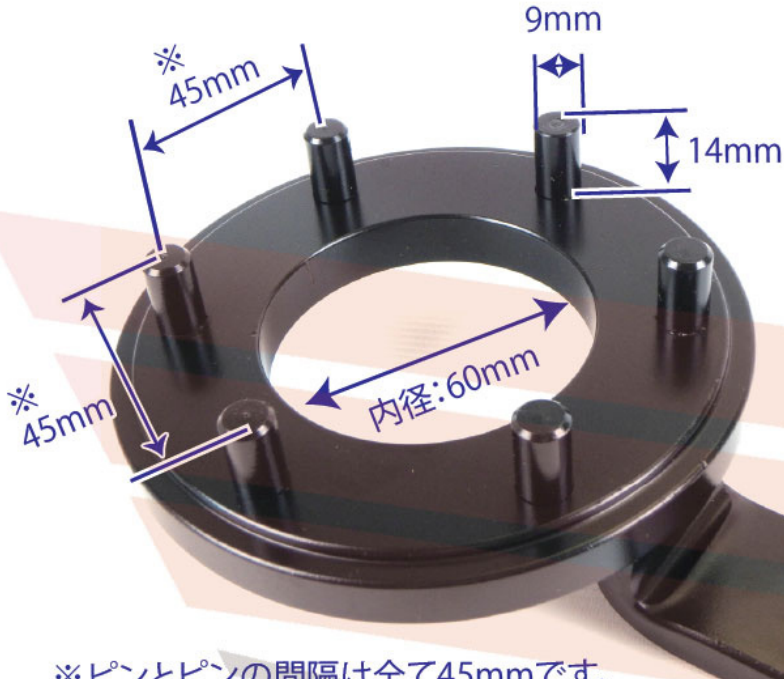

JTC6881

※ピンとピンの間隔は全て45mmです。

適合車種:2018年以降DIエンジンXV / インプレッサ

適合エンジン:GT FB20・FB16A

適合純正品番:12305AA440 (プーリー)