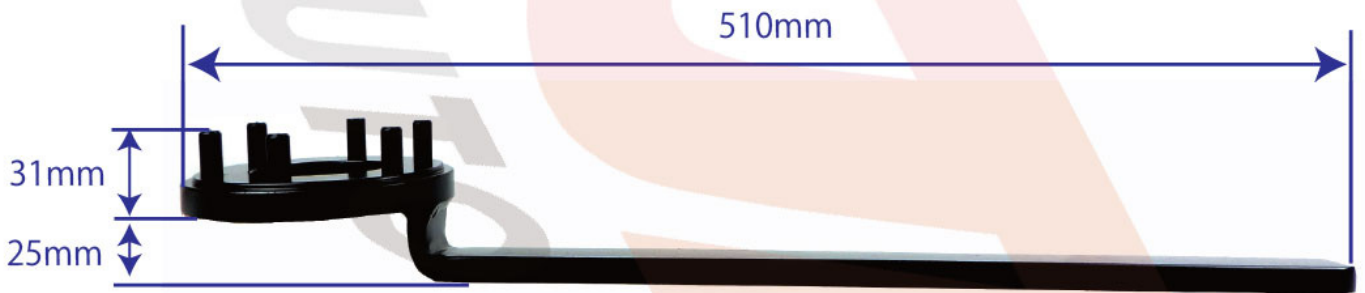

JTC6881

※ピンとピンの間隔は全て45mmです。

適合車種:2018年以降DIエンジンXV / インプレッサ

適合エンジン:GT FB20・FB16A

適合純正品番:12305AA440 (プーリー)