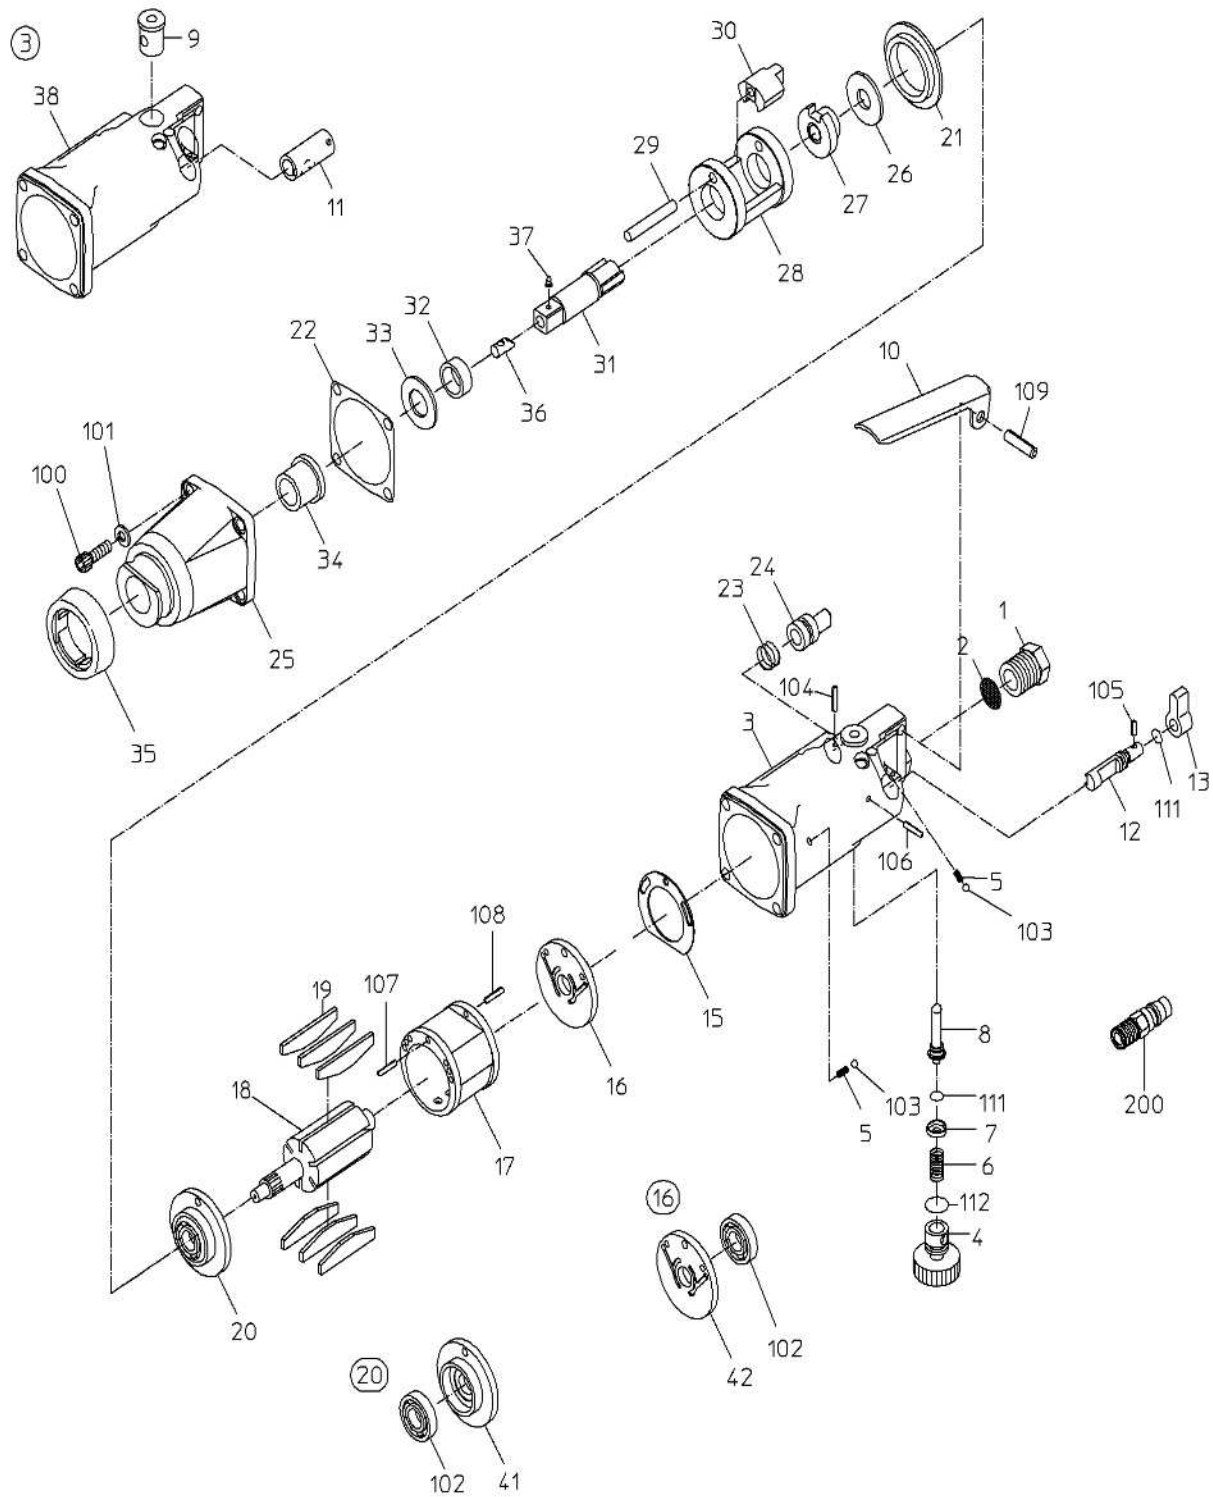

PARTS LIST

NW-800S(S)

525657

MODEL: **NW-800S(S)**

525657

符号	品番	品名	個数	備考	定価
1	15204080	インレットブッシュ	1		490
2	15204210	フィルタ	1		210
3	15219234	ハンドバルブ	1		14,280
4	15204070	アジャストバルブ	1		2,990
5	15200930	スプリング	2		210
6	15204050	スロットルスプリング	1		210
7	15203750	スロットルキャップ	1		210
8	15204100	スロットルバルブ	1		1,400
10	15219825	レバー	1		1,190
12	15204120	リバーバルブ	1		1,490
13	15204140	リバーレバー	1		870
15	15204170	トップシール	1		210
16	15219958	トッププレートWBR	1		4,760
17	15219984	シリンダ	1		4,950
18	15219977	ロータ	1		6,560
19	15219948	ベーン	6		370
20	15219960	ホットタムプレートWBR	1		4,570
21	15204200	カラー	1		1,690
22	15204180	ホットタムシール	1		210
23	17511980	スプリング	1		210
24	15204060	エキゾーストカバー	1		900
25		ハンマケース	1	*ハンマケースWB及びCPIにて販売	
26	15203840	スペーサ	1		880
27	15203860	ドライバ	1		3,380
28	15203910	ハンマフレーム	1		8,330
29	15219914	ハンマピン	1		900
30	15220215	ハンマ	1		4,370
31	15203830	アンビル	1		4,970
32	15203820	アンビルブッシュ	1		1,120
33	15203850	スラストワッシャ	1		730
34		ケースブッシュ	1	*ハンマケースWB及びCPIにて販売	
35	15204010	ラバーキャップ	1		370
36	15204000	ストッパ	1		210
37	15203990	ストッパピン	1		210
100	74005014	キャップスクリュー	4		210
101	76420105	スプリングワッシャ	4		260
103	28205023	スチールボール	2		210
104	28208029	スプリングピン	1		210
105	28208045	スプリングピン	1		210

日本ニューマチック工業株式会社
NIPPON PNEUMATIC MFG. CO., LTD.

MODEL: **NW-800S(S)**

525657

符号	品番	品名	個数	備考	定価
106	28208049	ｽﾌﾟﾘﾝｸﾞﾋﾟﾝ	2		210
107	28208056	ｽﾌﾟﾘﾝｸﾞﾋﾟﾝ	1		210
108	28208058	ｽﾌﾟﾘﾝｸﾞﾋﾟﾝ	1		210
109	28208129	ｽﾌﾟﾘﾝｸﾞﾋﾟﾝ	1		210
111	61200050	Oﾘﾝｸﾞ	2		210
112	61200090	Oﾘﾝｸﾞ	1		210
200	24901010	ｶﾌﾞﾗﾌﾞﾗｸﾞ	1		310
		CP リスト			
	15219227	ｱﾝﾋﾞﾙCP			5,560
		31, 36, 37			
	15219235	ﾊﾝﾏｹｰｽCP			7,750
		25, 34, 35			
	15219781	ﾊﾝﾏｹｰｽWB			7,540
		25, 34			
	15219826	ﾊﾝﾄﾞﾙCP			25,090
		1, 2, 3, 4, 5, 6, 7, 8, 10, 12, 13, 23, 24, 103, 104, 105, 106			
		109, 111, 112			