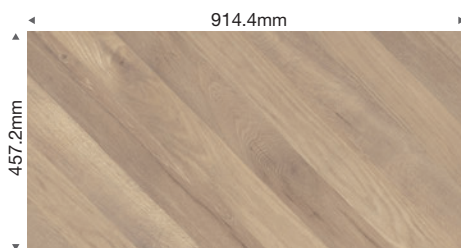

ロイヤルウッド (ロイヤルウッド・ヘリンボーン)

本格的なフレンチヘリンボーンを
1品番で実現。

品種	複層ビニル床タイル FT
価格 (税抜き価格)	5,500円/㎡ 18,400円/ケース
全厚	3mm (表層透明ビニル層0.3mm)
寸法	457.2mm×914.4mm (面取無)
梱包	8枚/ケース(3.34㎡) 重量 19.8kg/ケース

工法

工法名	下地	接着剤
一般工法	乾燥したモルタル・コンクリート下地	エコAR600
耐湿工法	湿気のおそれのある モルタル・コンクリート下地	エポグレーST・USセメント・ 東り低臭USセメント・US200

●上記以外の下地については504頁をご参照下さい。

受注生産 受注生産(317頁)の対象外です。

<ご注意>

●選択・施工・ワックスメンテナンス・維持管理にあたっての注意事項を556頁に記載しております。ご参照下さい。

※ロイヤルウッド(PWT3286・PWT3287)は、エコマーク認定商品ではありません。

PWT3286

フレンチヘリンボーン