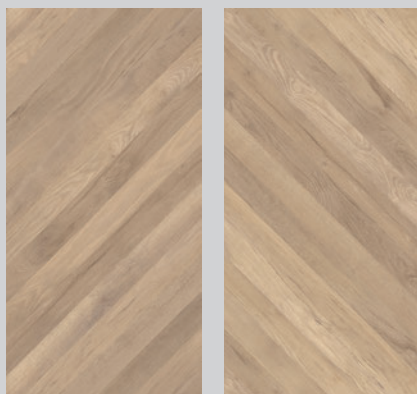

## <ご注意>

●選択・施工・ワックスメンテナンス・維持管理にあたっての注意事項を556頁に記載しております。ご参照下さい。

※ロイヤルウッド(PWT3286・PWT3287)は、エコマーク認定商品ではありません。

PWT3286

フレンチヘリンボーン

PWT3287

フレンチヘリンボーン

NEW

1品番で簡単。貼り映え抜群のイージーパターンです。

Aタイプ (右上がり)

Bタイプ (右下がり)

1ケースにAタイプ・Bタイプ2種類の柄パターンが4枚ずつ入っています。Aタイプの列、Bタイプの列で揃えて貼分けると写真の様になります。タイル間での柄合わせはできません。

PWT3287

ImageFit

製品サイト