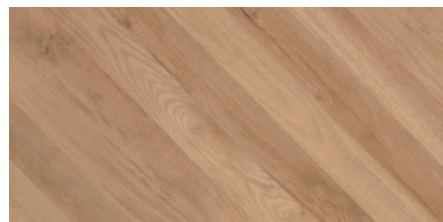

PWT3287

フレンチヘリンボーン

NEW

1品番で簡単。貼り映え抜群のイージーパターンです。