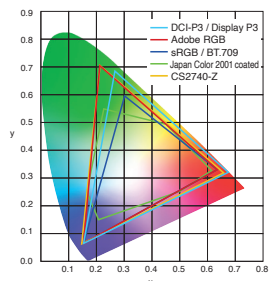

Mac×ColorEdgeで最高のクリエイティブ環境を!

2画面の広いスペースで制作効率もアップ!

ColorEdge

色味確認用のメイン画面として活用

+

お使いのMac

素材のサムネイル一覧や編集ウィンドウを表示

正しい色で制作を進められる!

- 印刷やWeb業界の標準色を再現できる広色域対応
- Macの高いグラフィックス性能をフル活用できる
- キャリブレーションで常に正しい色を表示

広色域 (CS2400Rを除く)

キャリブレーション可能

USB-Cケーブル1本ですっきり接続!

- MacBookシリーズにモニターから給電
- USB機器を、モニターのUSBハブに複数接続できる
- デスク周りの煩雑なケーブル配線がすっきり

Macと相性バツグン! USB Type-C搭載おすすめモデル

使いやすい24.1型スタンダードモデル

ColorEdge CS2400S
24.1型 WUXGA(1920×1200)

データの細部まで緻密に表示
27型大画面×4K高解像度

ColorEdge CS2740-Z
27型 4K UHD(3840×2160)

あらゆるクリエイティブワークに
27型プロフェッショナルモデル

ColorEdge CG2700S
27型 WQHD(2560×1440)

ColorEdgeは安心して長く使えます