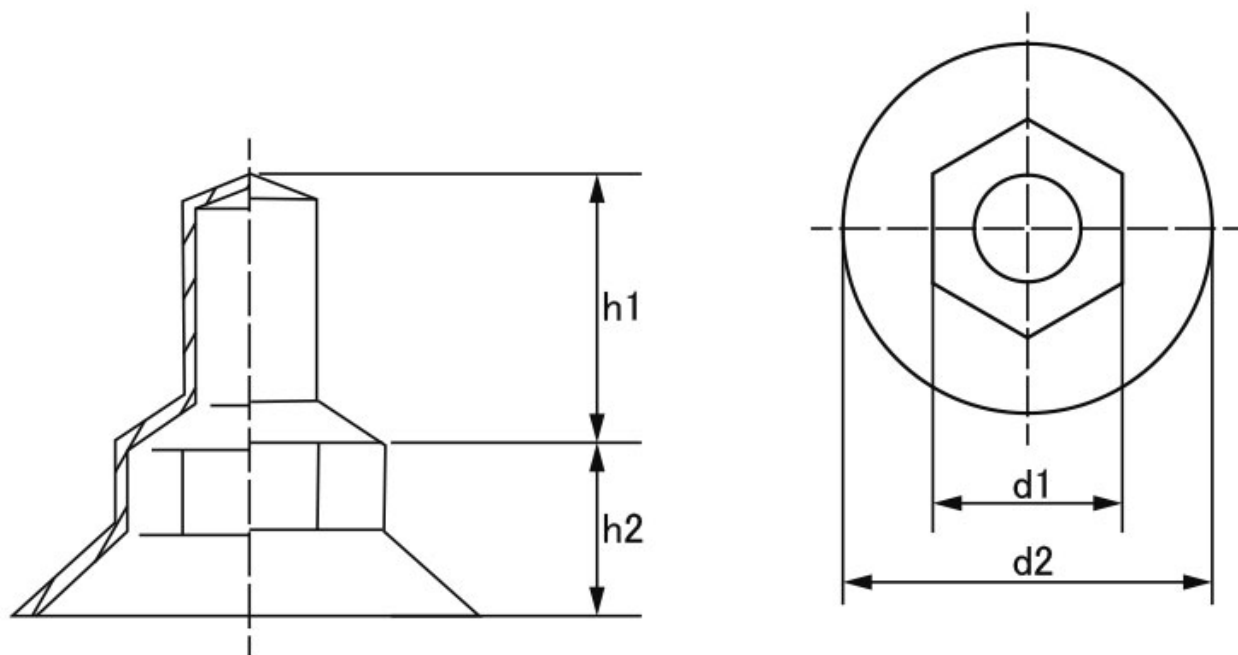

図面／規格
【ナットカバー（座金付対応）】

サイズ	$h1$	$h2$	$d1$	$d2$
M6	10	11	10	21
M8	15	10	13	23
M10	18	12	16	32
M12	20	16	18	36
M16	27	21	23	48
M20	27	23	29	50