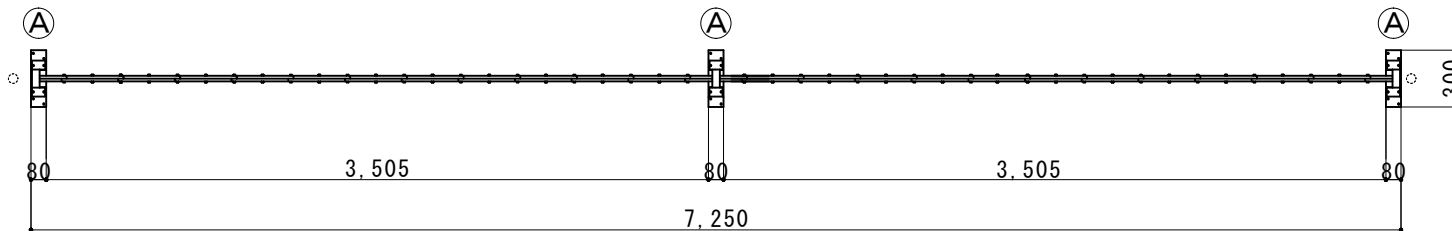

(注 : 落とし棒はオプション品となります)

縮尺	1/40	作図日	
名称	アルミキャスターゲート	18AYS-72-36	
ゲート工業株式会社		作図者	