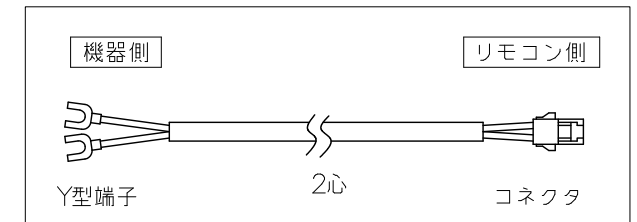

(単位: mm)

台所リモコン RC-K001MW

●リモコンコードM(別売品) <尺度フリー>

付 属 部 品	
取付金具	1個
皿タッピンネジ	2本
皿小ネジ	2本
オールプラグ	2本

※スイッチボックスを使用する場合は、JIS C8340
1個用スイッチボックスを使用のこと。

浴室リモコン RC-K001SE

●リモコンコードS(別売品) <尺度フリー>

付 属 部 品	
壁パッキン	1枚
オールプラグ	2本
丸木ネジ	2本

※リモコン外装色: 新UDMホワイト(近似色: マンセルNo.10Y9/0.5)

納入仕様図	製品名	RC-K001EWマルチセット (台所リモコン RC-K001MW 浴室リモコン RC-K001SE)				
	図名	名称寸法図				
作成	尺度	1/3	原紙サイズ	A3	図番	WN-22-0587
	作成	2023. 4.25	調整	-	-	株式会社ノーリツ