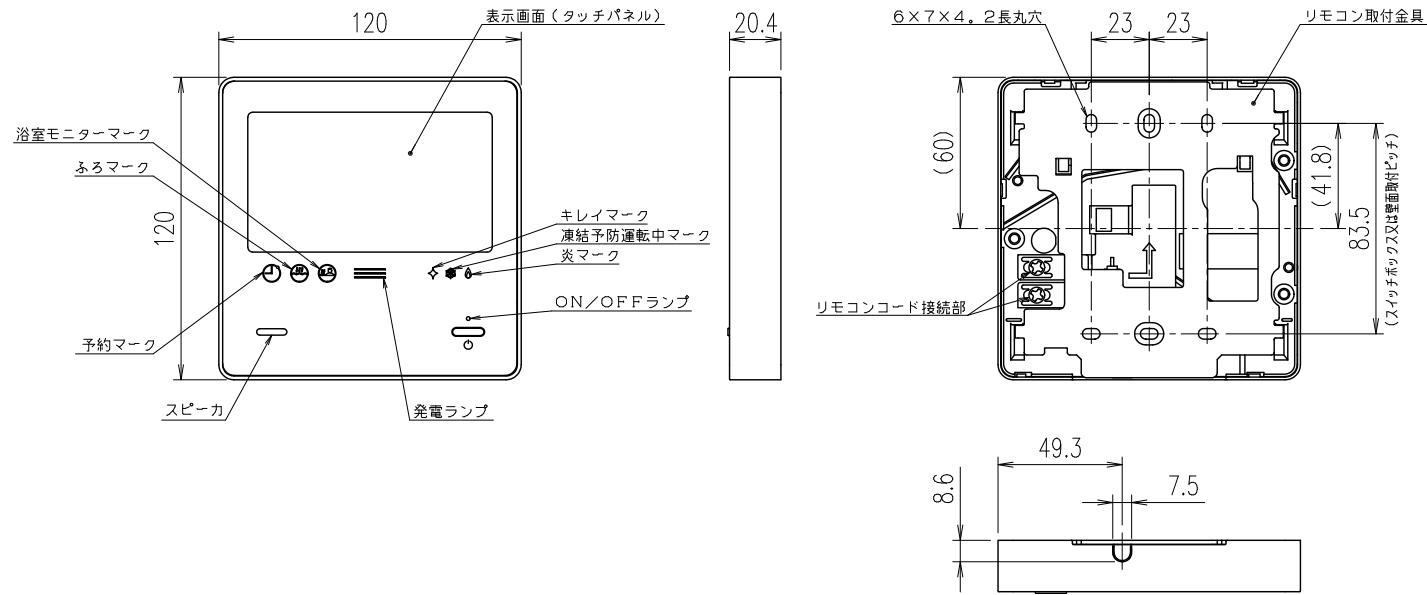

(単位: mm)

台所リモコン RC-K001MW

●リモコンコードM(別売品) <尺度フリー>

付 属 部 品	
取付金具	1個
皿タッピンネジ	2本
皿小ネジ	2本
オールプラグ	2本

※スイッチボックスを使用する場合は、JIS C8340
1個用スイッチボックスを使用のこと。

浴室リモコン RC-K001SE

●リモコンコードS(別売品) <尺度フリー>

付 属 部 品	
壁パッキン	1枚
オールプラグ	2本
丸木ネジ	2本

※リモコン外装色: 新UDMホワイト(近似色: マンセルNo.10Y9/0.5)

納入仕様図	製品名	RC-K001EWマルチセット (台所リモコン RC-K001MW 浴室リモコン RC-K001SE)				
	図名	名称寸法図				
作成	尺度	1/3	原紙サイズ	A3	図番	WN-22-0587
	作成	2023. 4.25	調整	-	-	株式会社ノーリツ