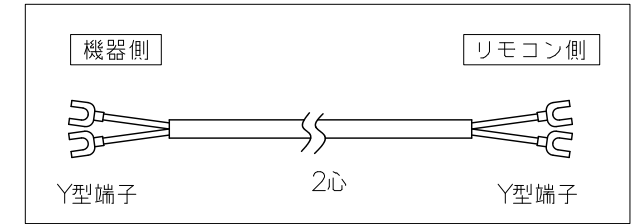

(単位: mm)

台所リモコン RC-K001MW

●リモコンコードM(別売品) <尺度フリー>

付 属 部 品	
取付金具	1個
皿タッピンネジ	2本
皿小ネジ	2本
オールプラグ	2本

※スイッチボックスを使用する場合は、JIS C8340
1個用スイッチボックスを使用のこと。

浴室リモコン RC-K001SE

●リモコンコードS(別売品) <尺度フリー>

付 属 部 品	
壁パッキン	1枚
オールプラグ	2本
丸木ネジ	2本

※リモコン外装色: 新UDMホワイト(近似色: マンセルNo.10Y9/0.5)

納入仕様図	製品名	RC-K001EWマルチセット (台所リモコン RC-K001MW 浴室リモコン RC-K001SE)				
	図名	名称寸法図				
作成	尺度	1/3	原紙サイズ	A3	図番	WN-22-0587
	作成	2023. 4.25	調整	-	-	株式会社ノーリツ