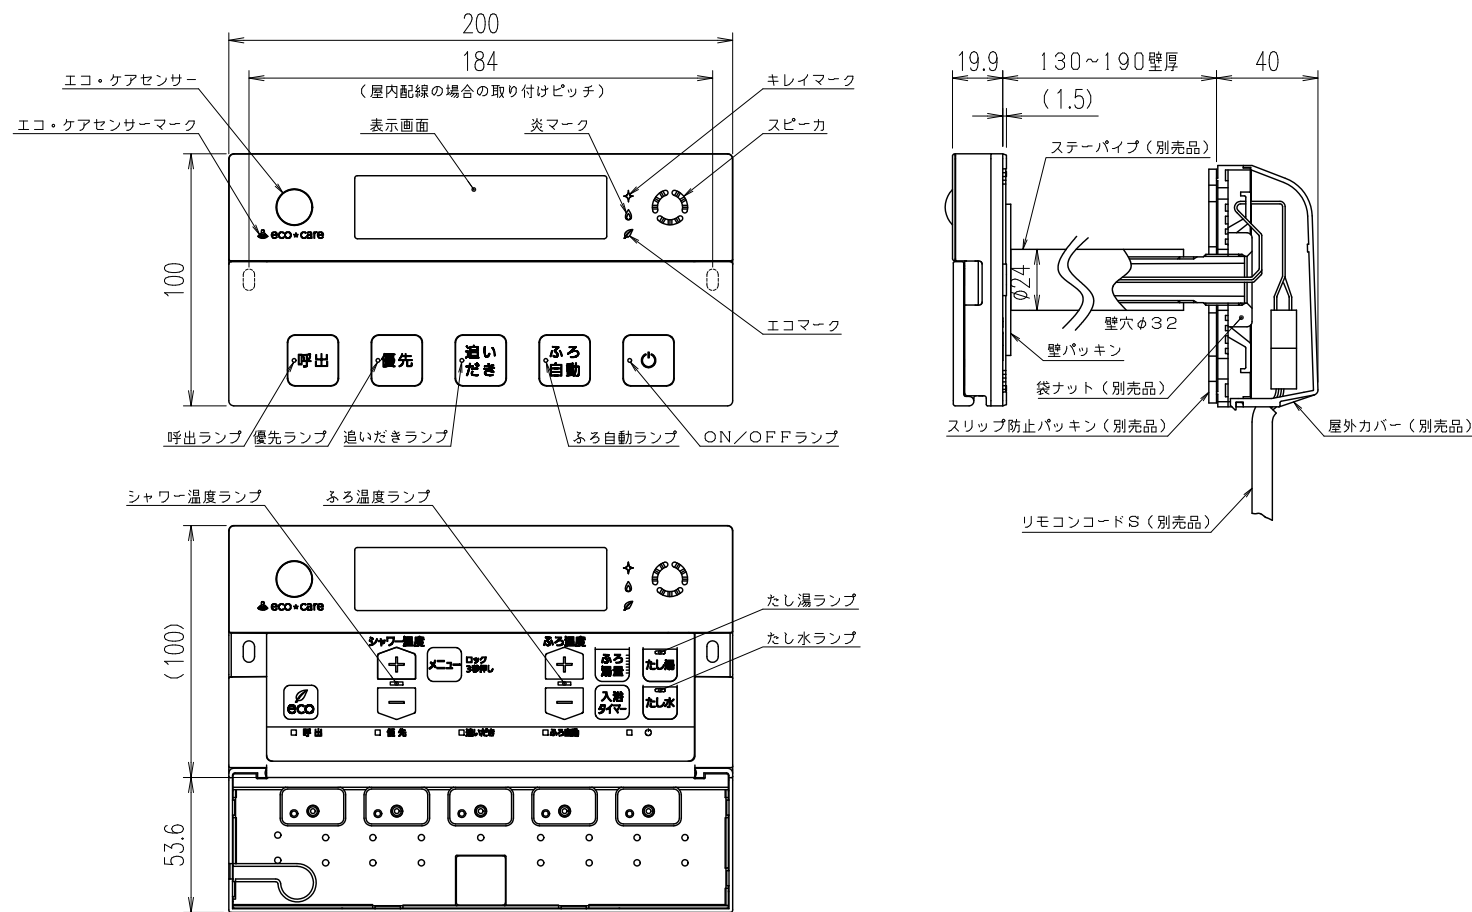

(単位: mm)

台所リモコン RC-K001MW

●リモコンコードM(別売品) <尺度フリー>

付 属 部 品	
取付金具	1個
皿タッピンネジ	2本
皿小ネジ	2本
オールプラグ	2本

※スイッチボックスを使用する場合は、JIS C8340
1個用スイッチボックスを使用のこと。

浴室リモコン RC-K001SE

●リモコンコードS(別売品) <尺度フリー>

付 属 部 品	
壁パッキン	1枚
オールプラグ	2本
丸木ネジ	2本

※リモコン外装色: 新UDMホワイト(近似色: マンセルNo.10Y9/0.5)

納入仕様図	製品名	RC-K001EWマルチセット (台所リモコン RC-K001MW 浴室リモコン RC-K001SE)				
	図名	名称寸法図				
作成	尺度	1/3	原紙サイズ	A3	図番	WN-22-0587
	作成	2023. 4.25	調整	-	-	株式会社ノーリツ