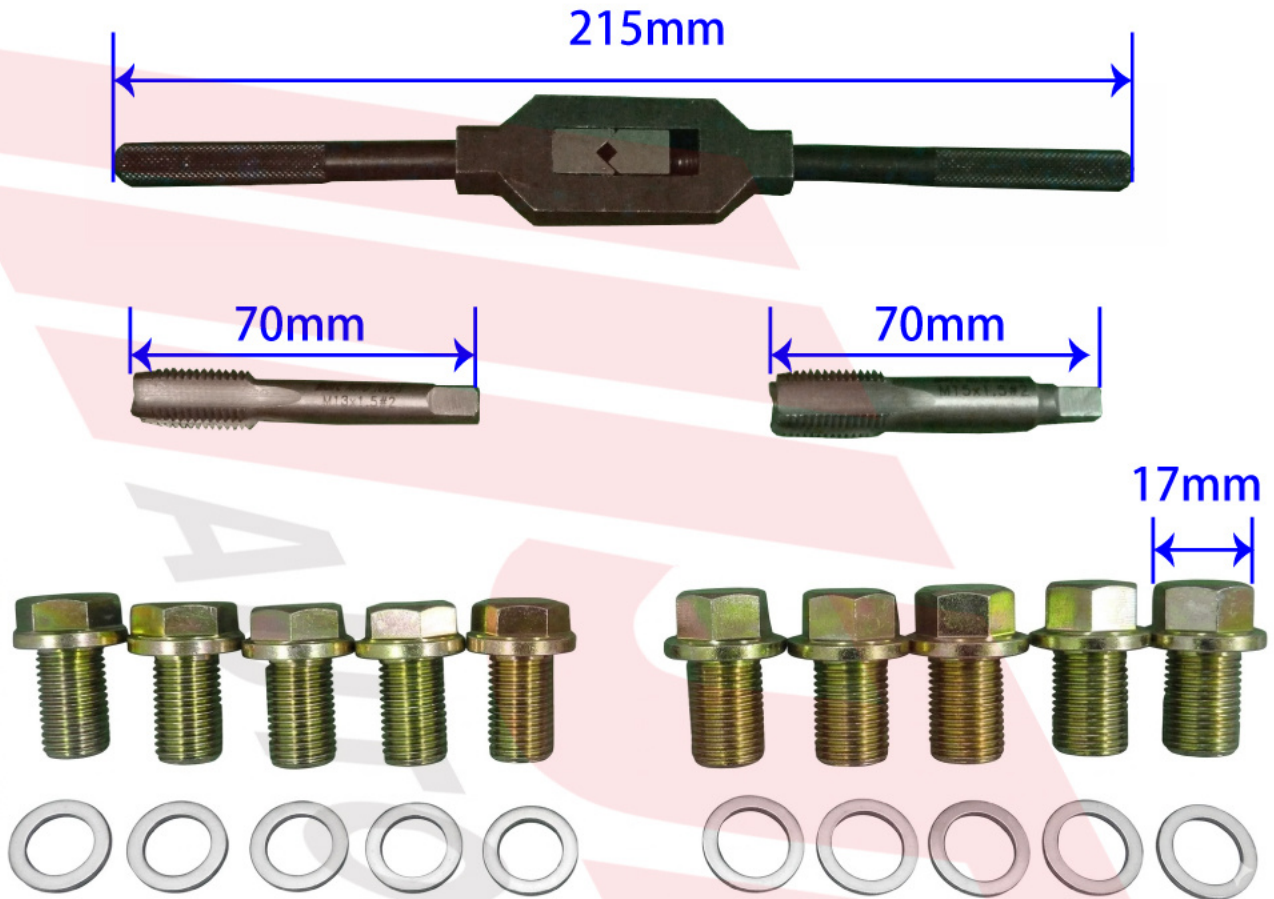

## ドレンプラグ修理セット

作業時間10分 なめやすいアルミのオイルパンのドレンに最適。

### ●ドレンプラグセット内容

- ・ 12mm 用アルミドレンパッキン x5 ・ ボルト M13x5
- ・ 14mm 用アルミドレンパッキン x5 ・ ボルト M15x5
- ・ タップ M13 ・ M15
- ・ ハンドル 1 本 ・

●M12 用適合車種：トヨタ・ダイハツ・日産

●M14 用適合車種：ホンダ・スズキ・マツダ・三菱