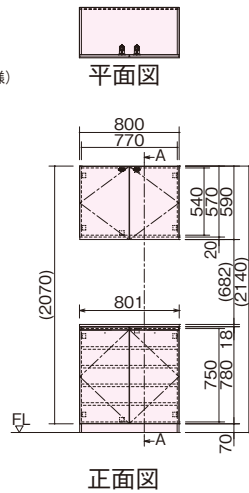

●=T:T5型サテンシルバー色(塗装)(ナチュラルカラー対応)

S:T5型サテンシルバー色(メッキ)(鏡面シート対応)

新商品

寸法図(単位:mm)

※実際の本体奥行きは、戸当たり部品を考慮して400mmとなります。(ミラー扉の場合は405mm)

据え置きタイプ

幅800mm セパレートプラン

フラットタッチタイプ

XXQCE222HN□

天袋ユニット

XQCE2S13FN□ 天袋ユニット3型(手がけ仕様)

ローユニット

XQCE2L13HN□ ローユニット3型 ライン取っ手

QCE2CC3□ カウンター 3型

QCE2CD3□ 台輪 3型

フラットタイプ