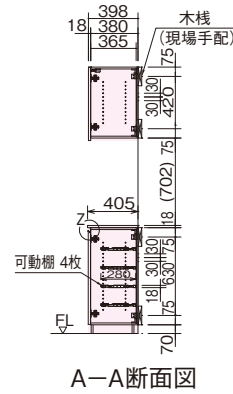

●=T:T5型サテンシルバー色(塗装)(ナチュラルカラー対応)

S:T5型サテンシルバー色(メッキ)(鏡面シート対応)

新商品

寸法図(単位:mm)

※実際の本体奥行きは、戸当たり部品を考慮して400mmとなります。(ミラー扉の場合は405mm)

据え置きタイプ

幅800mm セパレートプラン

フラットタッチタイプ

XXQCE222HN□

天袋ユニット

XQCE2S13FN□ 天袋ユニット3型(手がけ仕様)

ローユニット

XQCE2L13HN□ ローユニット3型 ライン取っ手

QCE2CC3□ カウンター 3型

QCE2CD3□ 台輪 3型

フラットタイプ