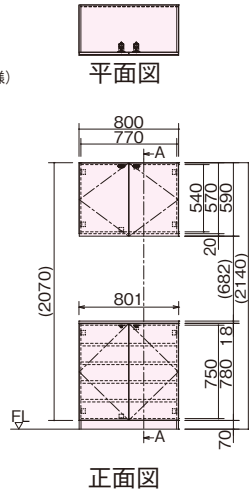

●=T:T5型サテンシルバー色(塗装)(ナチュラルカラー対応)

S:T5型サテンシルバー色(メッキ)(鏡面シート対応)

新商品

寸法図(単位:mm)

※実際の本体奥行きは、戸当たり部品を考慮して400mmとなります。(ミラー扉の場合は405mm)

据え置きタイプ

幅800mm セパレートプラン

フラットタッチタイプ

XXQCE222PN□

天袋ユニット

XQCE2S13FN□ 天袋ユニット3型(手がけ仕様)

ローユニット

XQCE2L13PN□ ローユニット3型 フラットタッチ

QCE2CC3□ カウンター 3型

QCE2CD3□ 台輪 3型

ライン取っ手タイプ