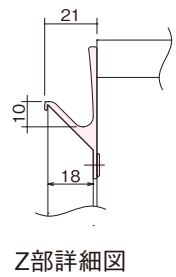

XXQCE222HN□

天袋ユニット

XQCE2S13FN□ 天袋ユニット3型(手がけ仕様)

ローユニット

XQCE2L13HN□ ローユニット3型 ライン取っ手

QCE2CC3□ カウンター 3型

QCE2CD3□ 台輪 3型

フラットタイプ