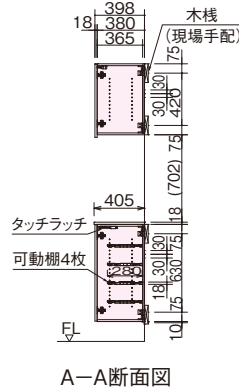

品番の□には色記号、●にはハンドル記号が入ります。

□=UY・TY・CY・RV・EV・JY・WY・GY・PY・HV (PY) ( )内は箱の色柄になります。

●=T:T5型サテンシルバー色(塗装)(ナチュラルカラー対応)

S:T5型サテンシルバー色(メッキ)(鏡面シート対応)

新商品

寸法図(単位:mm)

※実際の本体奥行きは、戸当たり部品を考慮して400mmとなります。(ミラー扉の場合は405mm)

フロートタイプ

幅800mm セパレートプラン

フラットタッチタイプ

XXQCE212PN□

天袋ユニット

XQCE2S13FN□ 天袋ユニット3型(手がけ仕様)

ローユニット

XQCE2L13PN□ ローユニット3型 フラットタッチ

QCE2CC3□ カウンター 3型

QCE2CR3NN ランナー 3型

ライン取っ手タイプ

XXQCE212HN□

天袋ユニット

XQCE2S13FN□ 天袋ユニット3型(手がけ仕様)