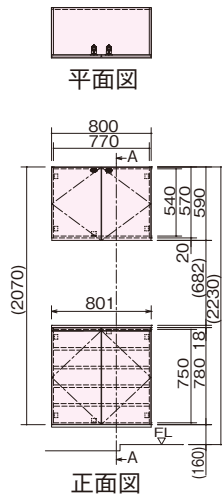

ローユニット

XQCE2L13HN□ ローユニット3型 ライン取っ手

QCE2CC3□ カウンター 3型

QCE2CR3NN ランナー 3型

フラットタイプ

XXQCE312F●□

天袋ユニット

XQCE2S13FN□ 天袋ユニット3型(手がけ仕様)