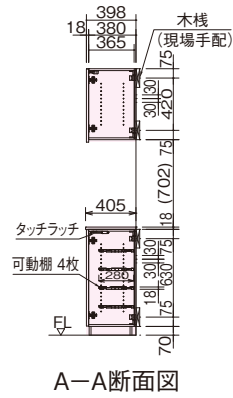

●=T:T5型サテンシルバー色(塗装)(ナチュラルカラー対応)

S:T5型サテンシルバー色(メッキ)(鏡面シート対応)

新商品

寸法図(単位:mm)

※実際の本体奥行きは、戸当たり部品を考慮して400mmとなります。(ミラー扉の場合は405mm)

据え置きタイプ

幅800mm セパレートプラン

フラットタッチタイプ

XXQCE222PN□

天袋ユニット

XQCE2S13FN□ 天袋ユニット3型(手がけ仕様)

ローユニット

XQCE2L13PN□ ローユニット3型 フラットタッチ

QCE2CC3□ カウンター 3型

QCE2CD3□ 台輪 3型

ライン取っ手タイプ