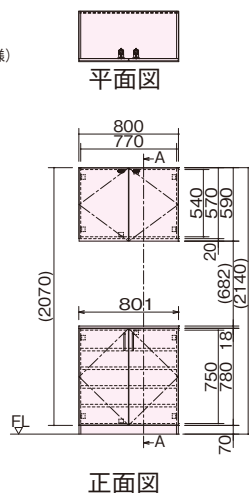

ローユニット

XQCE3L13F●□ ローユニット3型 フラット

QCE2CC3□ カウンター 3型

QCE2CD3□ 台輪 3型

内装ドア

開き戸・引戸

折れ戸

戸襖ドア・戸襖引戸

幅広上吊り引戸

自動ドア

しきり窓

室内窓

収納用建具

折れ戸

3枚連動引戸

開き扉

収納用内部パーツ

玄関用収納

クロークボックス

エントランスパーツ

コンボリア

造作部材・腰壁部材

スリット格子

窓枠セット

ジャストカット

オーダー

インテリアカウンター

階段・手すり

防音建材

室内物干しユニット

床下収納ユニット

点検口

はしごユニット

補修用部材

補修用部材

補修用部材

補修用部材

補修用部材

補修用部材

補修用部材

補修用部材

補修用部材