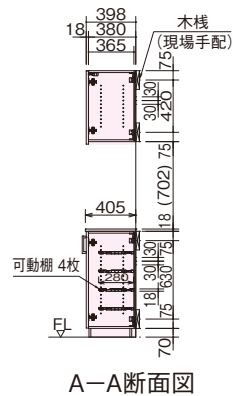

●=T:T5型サテンシルバー色(塗装)(ナチュラルカラー対応)

S:T5型サテンシルバー色(メッキ)(鏡面シート対応)

新商品

寸法図(単位:mm)

※実際の本体奥行きは、戸当たり部品を考慮して400mmとなります。(ミラー扉の場合は405mm)

据え置きタイプ

幅800mm セパレートプラン

フラットタッチタイプ

XXQCE322F●□

天袋ユニット

XQCE2S13FN□ 天袋ユニット3型(手がけ仕様)

ローユニット

XQCE3L13F●□ ローユニット3型 フラット

QCE2CC3□ カウンター 3型

QCE2CD3□ 台輪 3型

内装ドア