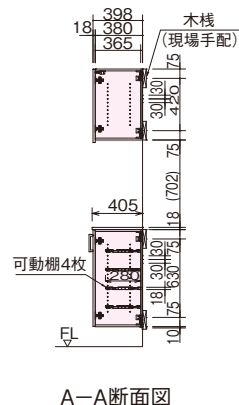

ローユニット

XQCE3L13F●□ ローユニット3型 フラット

QCE2CC3□ カウンター 3型

QCE2CR3NN ランナー 3型

内装ドア

開き戸・引戸

折れ戸

戸襖ドア・戸襖引戸

幅広上吊り引戸

自動ドア

しきり窓

室内窓

収納用建具

折れ戸

3枚連動引戸

開き扉

収納用内部パーツ

玄関用収納

クロークボックス

エントランスパーツ

コンボリア

造作部材・腰壁部材

スリット格子

窓枠セット

ジャストカットオーダー

インテリアカウンター

階段・手すり

防音建材

室内物干しユニット

床下収納ユニット

点検口

はしごユニット

補修用部材