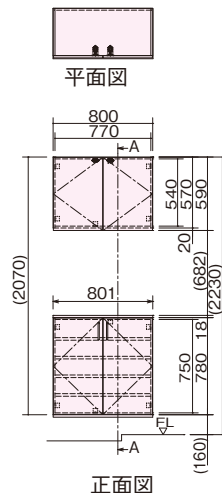

ローユニット

XQCE3L13F●□ ローユニット3型 フラット

QCE2CC3□ カウンター 3型

QCE2CR3NN ランナー 3型

内装ドア

開き戸・引戸

折れ戸

戸襖ドア・戸襖引戸

幅広上吊り引戸

自動ドア

しきり窓

室内窓

収納用建具

折れ戸

3枚連動引戸

開き扉

収納用内部パーツ

玄関用収納

クロークボックス

エントランスパーツ

コンボリア

造作部材・腰壁部材

スリット格子

窓枠セット

ジャストカットオーダー

インテリアカウンター

階段・手すり

防音建材

室内物干しユニット

床下収納ユニット

点検口

はしごユニット

補修用部材