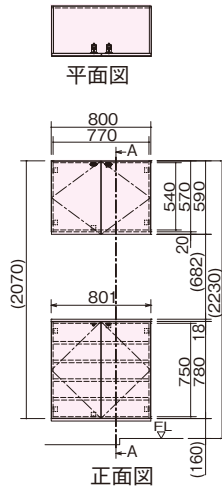

品番の□には色記号、●にはハンドル記号が入ります。

□=UY・TY・CY・RV・EV・JY・WY・GY・PY・HV (PY) ()内は箱の色柄になります。

●=T:T5型サテンシルバー色(塗装)(ナチュラルカラー対応)

S:T5型サテンシルバー色(メッキ)(鏡面シート対応)

新商品

寸法図(単位:mm)

※実際の本体奥行きは、戸当たり部品を考慮して400mmとなります。(ミラー扉の場合は405mm)

フロートタイプ

幅800mm セパレートプラン

フラットタッチタイプ

XXQCE212PN□

天袋ユニット

XQCE2S13FN□ 天袋ユニット3型(手がけ仕様)

ローユニット

XQCE2L13PN□ ローユニット3型 フラットタッチ

QCE2CC3□ カウンター 3型

QCE2CR3NN ランナー 3型

ライン取っ手タイプ

XXQCE212HN□

天袋ユニット

XQCE2S13FN□ 天袋ユニット3型(手がけ仕様)

ローユニット

XQCE2L13HN□ ローユニット3型 ライン取っ手

QCE2CC3□ カウンター 3型

●=T:T5型サテンシルバー色(塗装)(ナチュラルカラー対応)

S:T5型サテンシルバー色(メッキ)(鏡面シート対応)

新商品

寸法図(単位:mm)

※実際の本体奥行きは、戸当たり部品を考慮して400mmとなります。(ミラー扉の場合は405mm)

据え置きタイプ

幅800mm セパレートプラン

フラットタッチタイプ