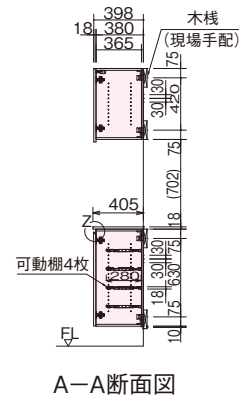

ローユニット

XQCE2L13HN□ ローユニット3型 ライン取っ手

QCE2CC3□ カウンター 3型

QCE2CR3NN ランナー 3型

フラットタイプ

XXQCE312F●□

天袋ユニット

XQCE2S13FN□ 天袋ユニット3型(手がけ仕様)