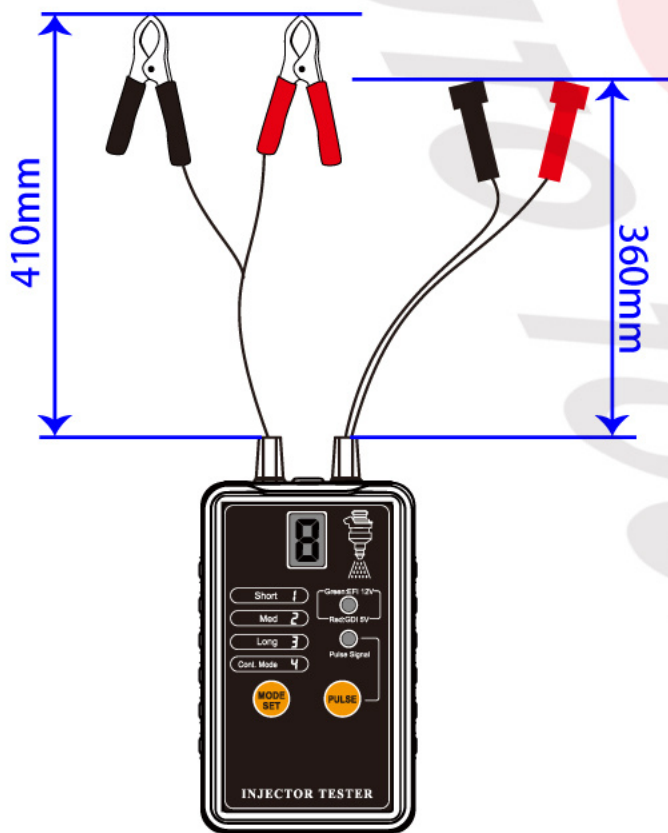

インジェクターテスター

インジェクターの良否が分かる!

- EFI インジェクター (12V)、GDI インジェクター (5V) 使用可能
- 入力電力：12V 車種バッテリー ●出力電力：12V&5V 切替可能
- コネクタ端子：0.64、2、2.5mm ●12V ガソリン車専用
- 24V 車及びディーゼル車使用不可