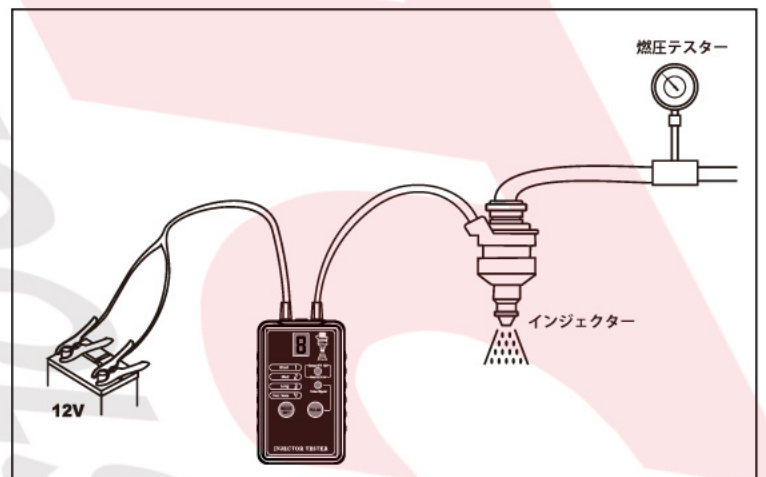

インジェクターテスター

インジェクターの良否が分かる!

- EFI インジェクター (12V)、GDI インジェクター (5V) 使用可能
- 入力電力：12V 車種バッテリー ●出力電力：12V&5V 切替可能
- コネクタ端子：0.64、2、2.5mm ●12V ガソリン車専用
- 24V 車及びディーゼル車使用不可