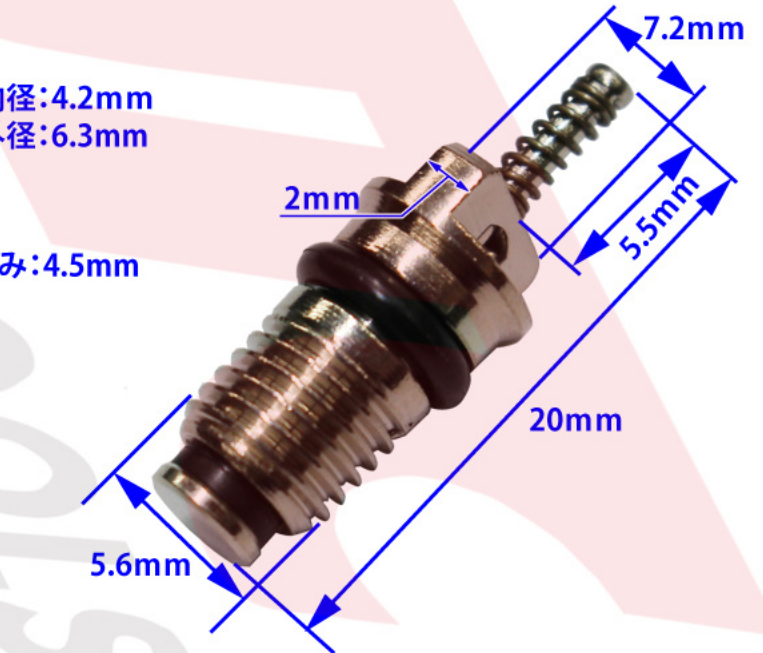

R1234yf 用バルブコアリムーバーセット

JTC1138

バルブコアリムーバー
中空シャフト仕様
R12 用 低圧・高圧用

YP5144

内径: 3.5mm
外径: 5mm
切れ込み: 3mm

JTC1139

バルブコアリムーバー
中空シャフト仕様
R134a・R1234yf 用 低圧・高圧用

YP5148

内径: 4.2mm
外径: 6.3mm
切れ込み: 4.5mm

- 中空シャフト使用
- R12・R134a・R1234Yf 低圧・高圧用
- バルブコア R12/R134a 各2個入り