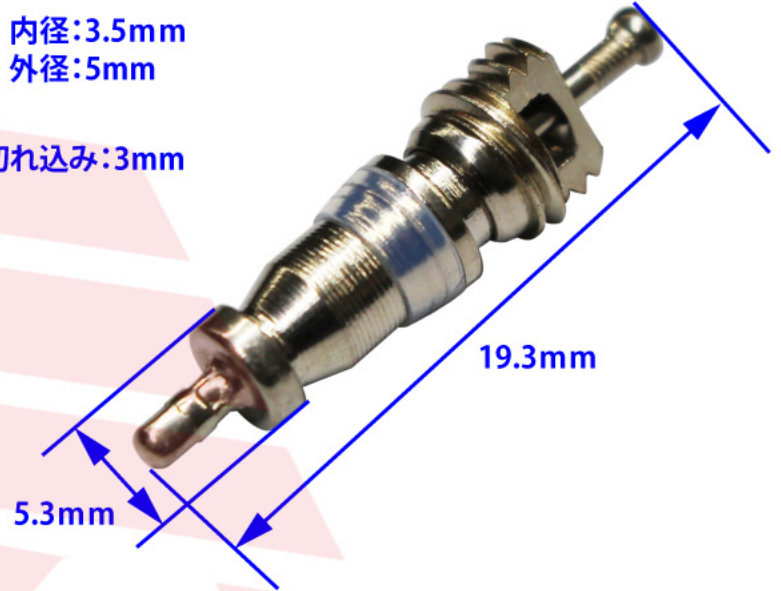

R1234yf 用バルブコアリムーバーセット

JTC1138

バルブコアリムーバー
中空シャフト仕様
R12 用 低圧・高圧用

YP5144

内径: 3.5mm
外径: 5mm
切れ込み: 3mm

JTC1139

バルブコアリムーバー
中空シャフト仕様
R134a・R1234yf 用 低圧・高圧用

YP5148

内径: 4.2mm
外径: 6.3mm
切れ込み: 4.5mm

- 中空シャフト使用
- R12・R134a・R1234Yf 低圧・高圧用
- バルブコア R12/R134a 各2個入り