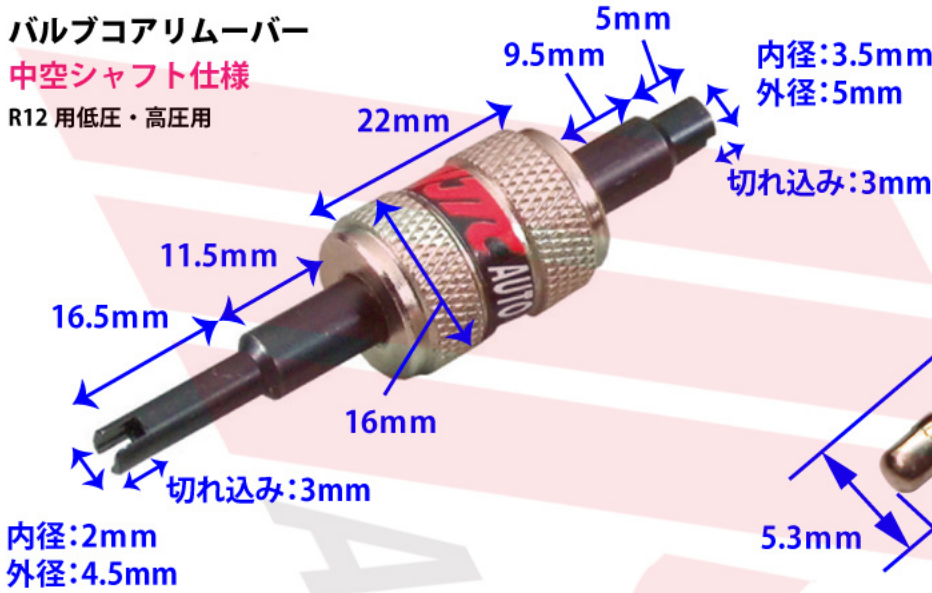

R1234yf 用バルブコアリムーバーセット

JTC1138

バルブコアリムーバー
中空シャフト仕様
R12 用 低圧・高圧用

YP5144

内径: 3.5mm
外径: 5mm
切れ込み: 3mm

JTC1139

バルブコアリムーバー
中空シャフト仕様
R134a・R1234yf 用 低圧・高圧用

YP5148

内径: 4.2mm
外径: 6.3mm
切れ込み: 4.5mm

- 中空シャフト使用
- R12・R134a・R1234Yf 低圧・高圧用
- バルブコア R12/R134a 各2個入り