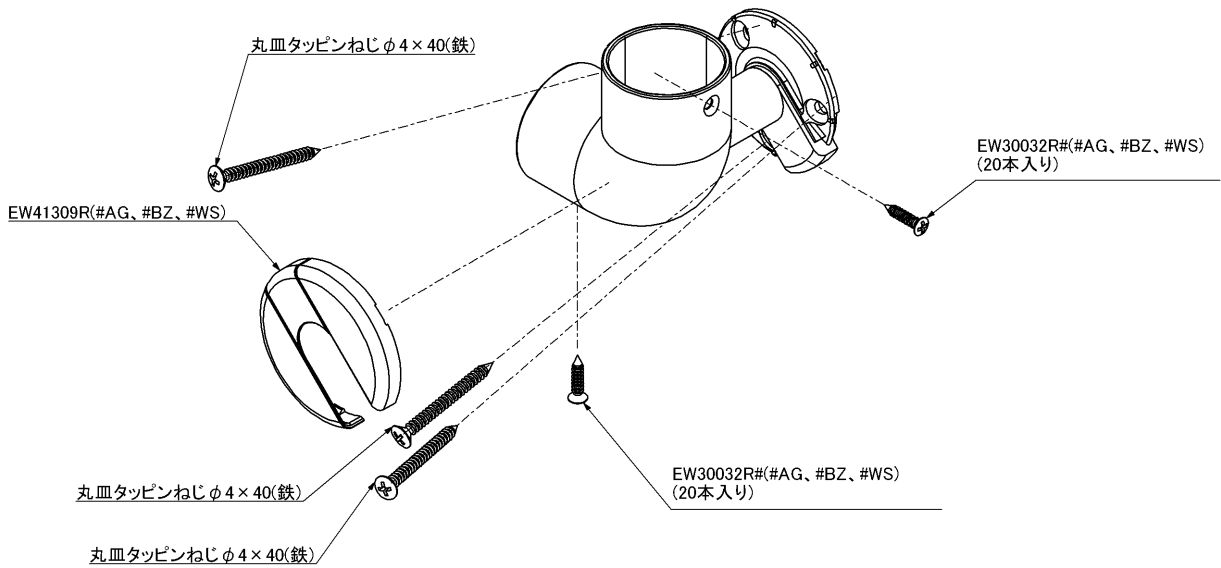

品番	EWT11BL35N#BZ	品名	コーナーブラケット (φ35)	1 / 2
----	---------------	----	-----------------	-------

必ず補修品リストで発注品番(色番、メッキ種別など含む)、数量をご確認ください。  
 ただし、タンク、便器などの補修品は発注品番に色番を付加してご発注ください。図中の番号は図番になります。

※補修部品品番が記載されていないねじは補修部品設定しておりません。  
 工具店、ホームセンター等でお求めください。

EWT11BL型

品番	EWT11BL35N#BZ	品名	コーナーブラケット (φ35)	2 / 2
----	---------------	----	-----------------	-------

■特記事項(1/1)

- ・必ず補修品リストで発注品番（色番、メッキ種別など含む）、数量をご確認ください。
- ・分解図、補修品リスト、互換性注意情報は最新のものをお使いください。

【補修品リスト】 注1：発注品番の数量1個当たりの価格です。

図番	発注品番	品名	希望小売価格 (税込価格)注1	数量	材料	備考
EW30032R	EW30032R#BZ	丸皿タッピンねじ (φ3.5×16 20本	¥ 390(¥ 429)	1	鉄	20個入り
EW41309R	EW41309R#BZ	ブラケット用キャップ	¥ 390(¥ 429)	1	樹脂	