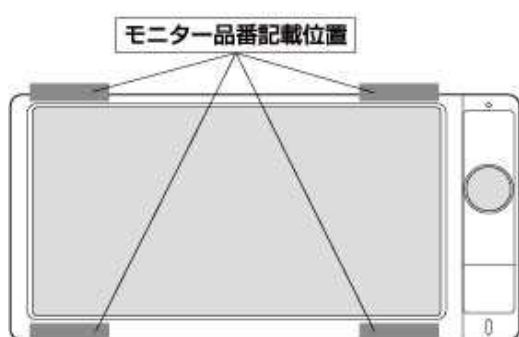

■ 純正搭載テレビ・ナビゲーションタイプの見分け方

■ 標準装備・メーカーオプション

車両購入時に標準で搭載（装備）されている、またはオプションとして自動車メーカー生産ラインで搭載（装備）されるテレビ（ナビゲーション）。

図のモニター品番記載位置に「16020」「56026」などの5桁数字（一部英字あり）が記載されている場合があります。※

■ ディーラーオプション

車両購入時のオプションとして、自動車販売店（ディーラー）で搭載（装備）されるテレビ（ナビゲーション）。

図のモニター品番記載位置に「NSZT-Y68T」「VXM-197VFNi」などの英数字が記載されています。※

※本体にモニター品番が記載されていないテレビ（ナビゲーション）も存在します。

モニター品番が記載されていないテレビ（ナビゲーション）については、テレビ（ナビゲーション）の取扱説明書をご確認ください。

取扱説明書に「NSZT-Y68T」「VXM-197VFNi」などの英数字の記載があればディーラーオプション、

モニター品番などの記載がない場合は標準装備・メーカーオプションで検索してください。

取扱説明書がない場合については、販売店にご確認ください。

※ナビゲーションのディスプレイを展開した場所に記載がある車種もあります。
上の図は、ディスプレイを展開したイメージです。

■ テレビナビジャンパー・テレビジャンパーのご利用についての注意事項

- 運転者が走行中に画面を注視することは道路交通法で禁じられています。
- 本製品は走行中に同乗者が操作するための商品です。運転者が運転中にスイッチや、タッチパネルを操作することは大変危険ですので、決して行なわないでください。
- 本製品はテレビチューナーおよびナビゲーションシステムではありません。
- 本製品を使用して発生した事故、違法行為、車両の故障または損害の責任は一切負いかねますので、予めご了承ください。
- 製品本体の改造もしくは未適合車種への装着は行なわないでください。誤った使用や使用中に生じた故障や不具合の責任は一切負いかねますので、予めご了承ください。
- テレビを見ながら走行中にナビゲーションの地図表示へ切り替えたり、ナビゲーションの目的地設定などを行なった場合、ナビゲーション上の自車位置表示に狂いが発生する場合がありますが、故障ではありません。
- テレビナビジャンパーを利用し、走行中に目的地設定をした場合は、必ずノーマルモードに切り替えてください。正確な自車位置が表示されない場合があります。テレビジャンパー装着時に、テレビモードから自車位置を確認する場合も同様です。
- 走行中はテレビの映りが悪くなりますが、停止時よりも電波の受信状態が悪くなる為です。故障ではありません。
- テレビモード・ナビモードにしている間は、車速連動音量調整機能が無効となります。
- ナビシフトを利用する際は、ノーマルモードでご利用ください。
- ETCユニット付きの車両でETCを利用する際は、ノーマルモードでご利用ください。
- ナビゲーションシステムのルートガイダンス機能は、ノーマルモードでご利用ください。
- レーンキープ機能や車間調整システムなどは、ノーマルモードでご利用ください。
- インターナビプレミアムの使用時は、必ずノーマルモードでご利用ください。
- プリクラッシュセーフティー機能やレーダークルーズ機能は、ノーマルモードでご利用ください。
- ハイブリッド車でナビモードを使用する際は、エネルギーモニターの表示が停車時と同じになります。
- テレビモードでも走行中、タッチパネルでのチャンネル切り替えができない場合があります。その際は、操作ボタンでチャンネル切り替えをしてください。