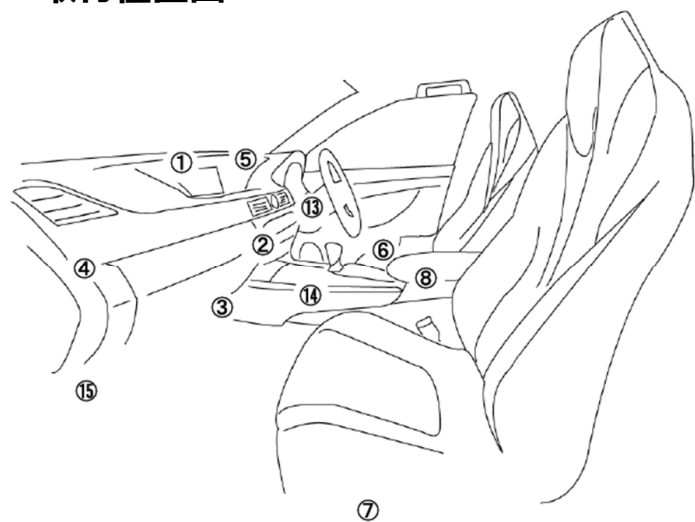

■ 適合表の見方

車種	車両の型式			ナビゲーションシステム名									商品品番 (商品名称)									取付位置	備考	DVD視聴																				
	型式	年式	システム	TV-NAVI JUMPER			TV-NAVI JUMPER			TV-NAVI JUMPER			TV JUMPER			TV JUMPER			品番	備考	DVD視聴																							
				車種別パッケージ			TV切り替えタイプ			TVオートタイプ			車種別パッケージ			TV切り替えタイプ									TVオートタイプ																			
品番	地図動作	サービスパネル	品番	地図動作	サービスパネル	品番	地図動作	サービスパネル	品番	地図動作	サービスパネル	品番	地図動作	サービスパネル	品番	地図動作	サービスパネル	品番	地図動作	サービスパネル	品番	地図動作	サービスパネル																					
TOYOTA MOP																																												
アルファード	AGH30W・AGH35W・GGH30W・GGH35W	H30.1-R2.1	T-Connect SDナビゲーションシステム+JBLプレミアムサウンドシステム	ENT34A	○	T1	NST34	○	T1	NAT33	○	T1				TST33	○	T1	TAT33	○	-	TVモーター(本体)裏側	※34	○																				
	車種名			車両の年式			商品価格 (税込)			商品価格 (税込)			商品価格 (税込)			商品価格 (税込)			商品価格 (税込)			商品価格 (税込)			商品価格 (税込)																			

■ 地図動作項目について

本製品のスイッチをONにしたときの、ナビゲーションの自車位置の動作を示しています。

- … スwitchをONにしたときも、ナビゲーションの自車位置（現在地）が正常に動作する。
- × … スwitchをONにすると、ナビゲーションの自車位置（現在地）が停止または不正確になる。

■ DVD視聴項目について

本製品のスイッチをONにしたときに、純正のDVD再生機器で走行中にDVDが視聴可能かを示しています。

- … スwitchをONにしたとき、走行中のDVDの視聴が可能。
- × … 本製品では走行中にDVDの視聴が不可能。
- … ナビゲーションにDVD再生機器が搭載されていない。

■ サービスパネル項目について

取付可能なサービスパネルの種類を示しています。

- ※ サイズや適合についての詳細はサービスパネル適合表をご確認ください。
- ※ 適合車型でもグレードや装備によってはスイッチホールに空きがなく、取り付けできない場合があります。

- T1 … レクサス、トヨタ、ミツビシ、スバル、スズキ、ダイハツ
- T2 … レクサス、トヨタ、スバル、スズキ、ダイハツ
- N1 … ニッサン
- N2 … ニッサン、ミツビシ
- H1 … ホンダ

■ 取付位置図

- ① ナビユニット（本体）裏側
- ② オーディオユニット裏側
- ③ オーディオユニット下側奥
- ④ グローブボックス奥
- ⑤ メーターパネル奥
- ⑥ 運転席シート下側
- ⑦ 助手席シート下側
- ⑧ センターコンソール下側
- ⑨ トランクルーム中央上側
- ⑩ トランクルーム中央下側
- ⑪ トランクルーム右側
- ⑫ トランクルーム左側
- ⑬ 運転席前側
- ⑭ 助手席前側
- ⑮ グローブボックス下側
- ⑯ 後部座席左側
- ⑰ ATシフトゲージ下側
- ⑱ リアアームレスト内