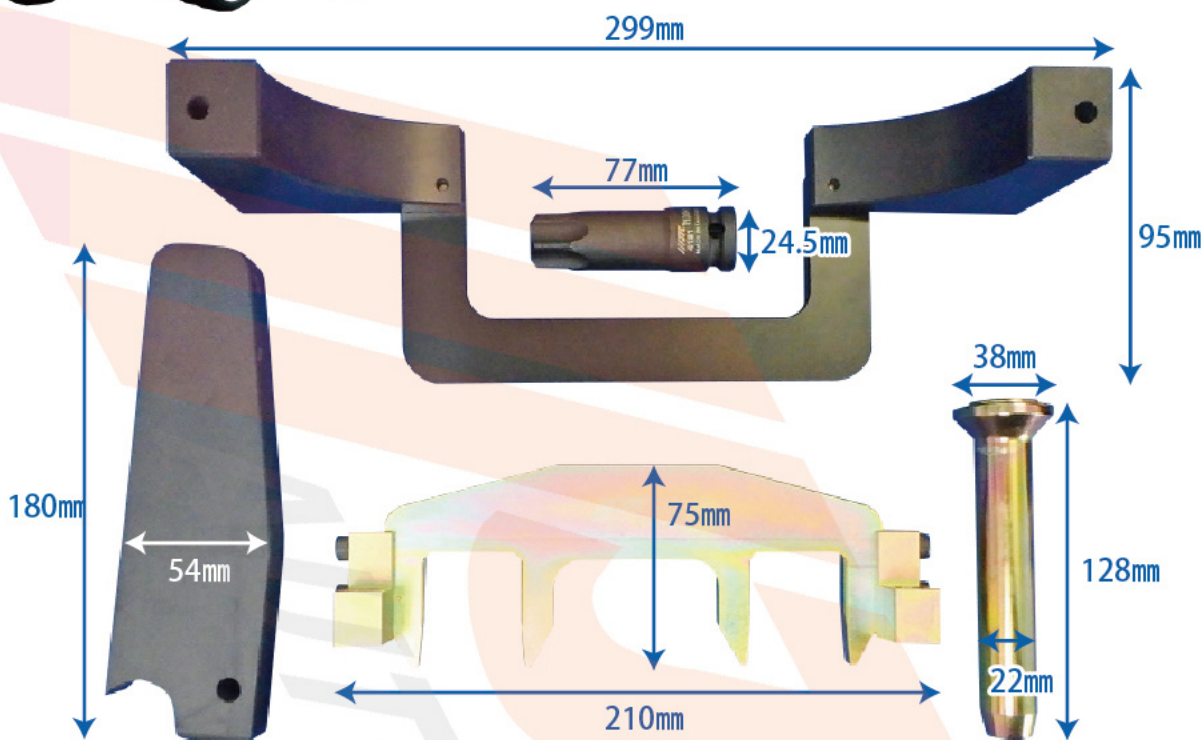

タイミングアライメントツール

BENZ用

品番：JTC1555B

タイミングチェーン脱着時の
位置決めに使います。

- 適合車種：BENZ 2009年～
- 車両型式：W212・W207・W204・W172・W203・W209
W211・W171
- 適合純正品番：271589014000・271589006100
271589001500・271589003100
271589001600

※作業手順等につきましては、サービスマニュアルをご参照ください。