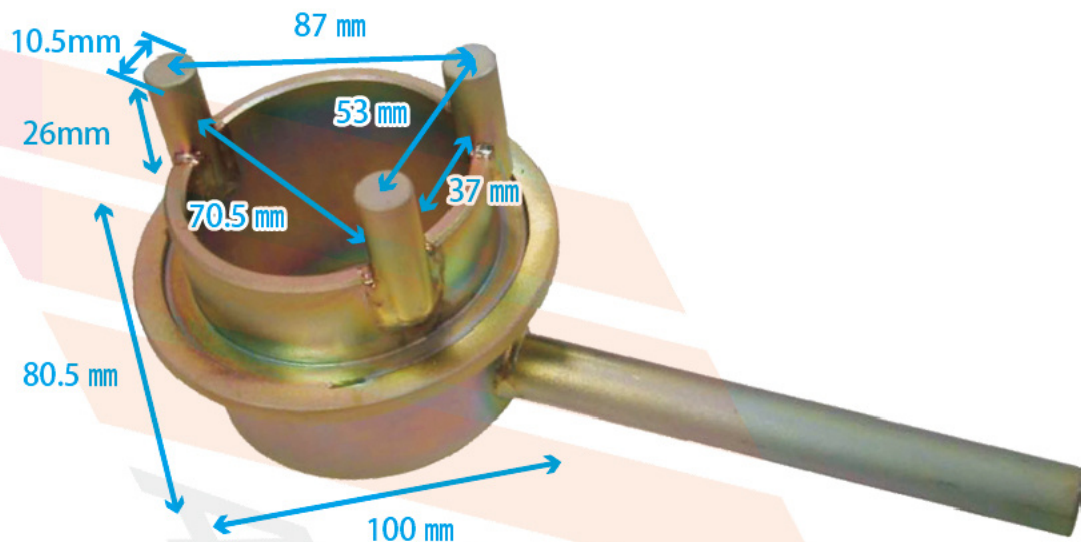

クランクシャフト固定レンチ

BENZ用

品番：JTC1533

クランクプーリー脱着時の必需品!!

●適合車種:W212・W207・W204・W172
W203・W211・W209・W171

●適合エンジン:M271

※作業手順等につきましては、サービスマニュアルをご参照ください。