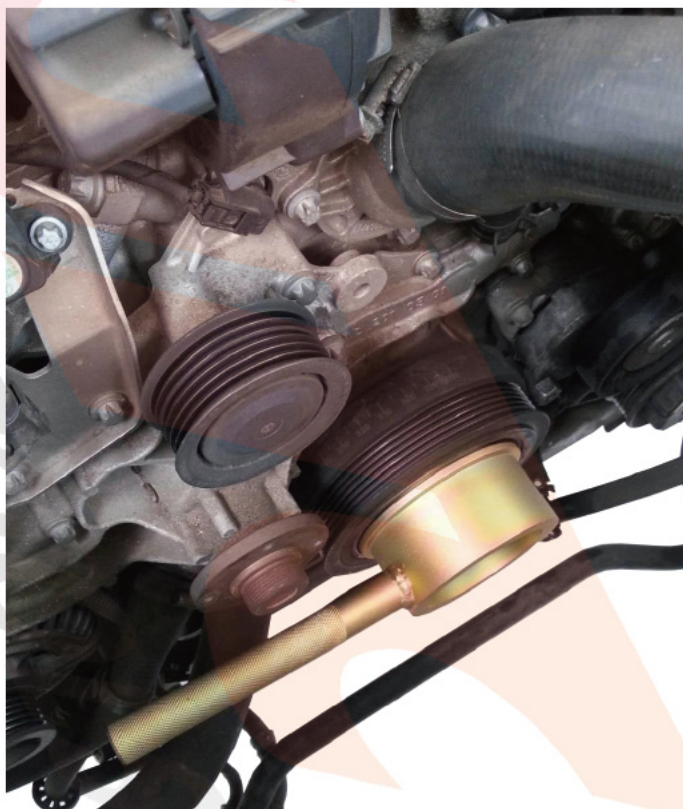

クランクシャフト固定レンチ

BENZ用

品番：JTC1533

クランクプーリー脱着時の必需品!!

●適合車種:W212・W207・W204・W172
W203・W211・W209・W171

●適合エンジン:M271

※作業手順等につきましては、サービスマニュアルをご参照ください。