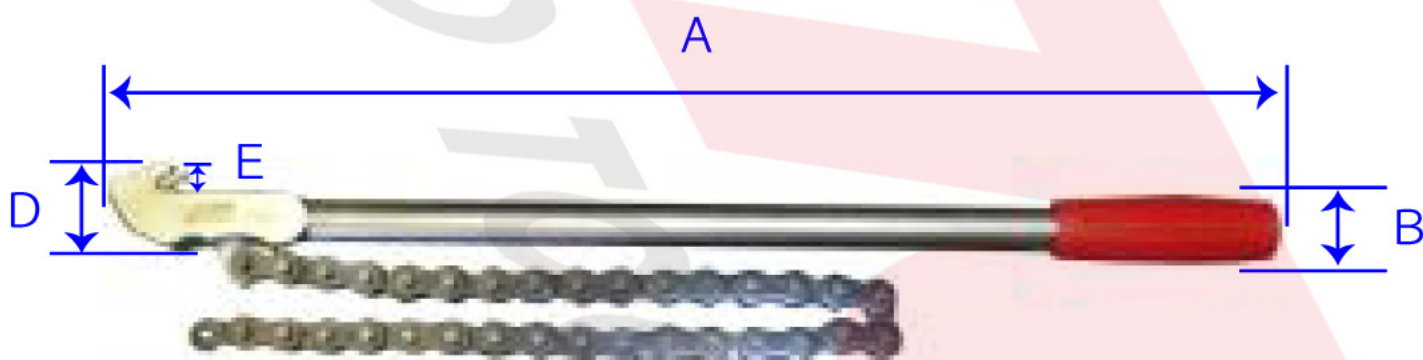

# チェーンレンチ

C: チェーン全長

C: チェーン全長

C: チェーン全長

品番	A	B	C	D	E
JTC1147	180mm	17mm	415mm	40mm	10mm
JTC1148	310mm	26mm	520mm	33mm	5mm
JTC1149	520mm	32mm	620mm	40mm	8mm

# チェーンレンチ

JTC1147

使用範囲 115mm まで

JTC1148

使用範囲 140mm まで

JTC1149

使用範囲 160mm まで