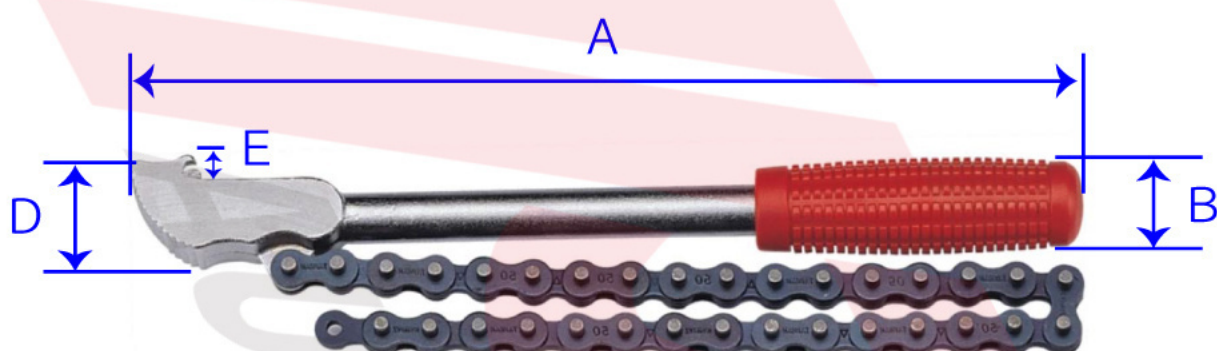

# チェーンレンチ

C: チェーン全長

C: チェーン全長

C: チェーン全長

品番	A	B	C	D	E
JTC1147	180mm	17mm	415mm	40mm	10mm
JTC1148	310mm	26mm	520mm	33mm	5mm
JTC1149	520mm	32mm	620mm	40mm	8mm

# チェーンレンチ

JTC1147

使用範囲 115mm まで

JTC1148

使用範囲 140mm まで

JTC1149

使用範囲 160mm まで