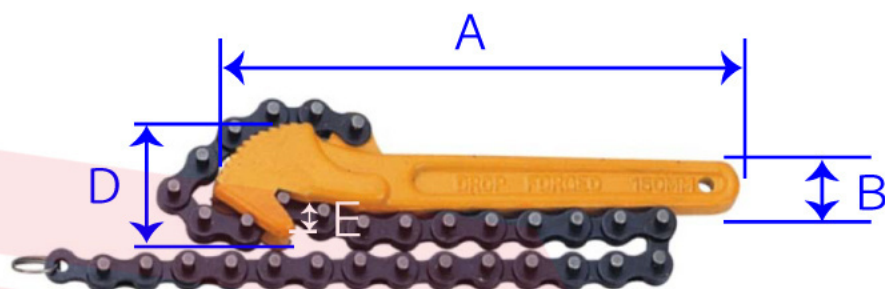

# チェーンレンチ

C: チェーン全長

C: チェーン全長

C: チェーン全長

品番	A	B	C	D	E
JTC1147	180mm	17mm	415mm	40mm	10mm
JTC1148	310mm	26mm	520mm	33mm	5mm
JTC1149	520mm	32mm	620mm	40mm	8mm

# チェーンレンチ

JTC1147

使用範囲 115mm まで

JTC1148

使用範囲 140mm まで

JTC1149

使用範囲 160mm まで