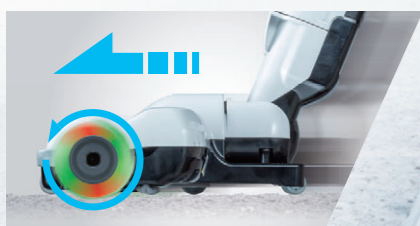

電動回転ブラシ搭載 ブラシの推進力でラクラク清掃

高耐久プロ仕様ノズル

プロの清掃作業に耐えうる高耐久モータを採用
ゴミ取りしやすい3種類の毛材を配置したブラシも高耐久

清掃の負担を軽減

回転するブラシの推進力により軽い力で清掃

床検知スイッチ

床に接地すると回転ブラシが駆動
浮かせると回転ブラシが停止

簡単ブラシメンテナンス