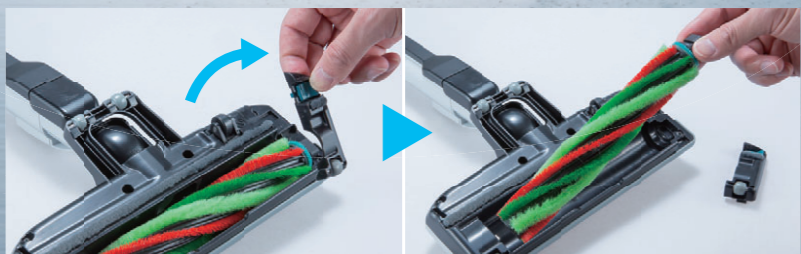

簡単ブラシメンテナンス

ツールレスでブラシを着脱可能 ブラシのお手入れも簡単

オフィスのカーペット清掃に