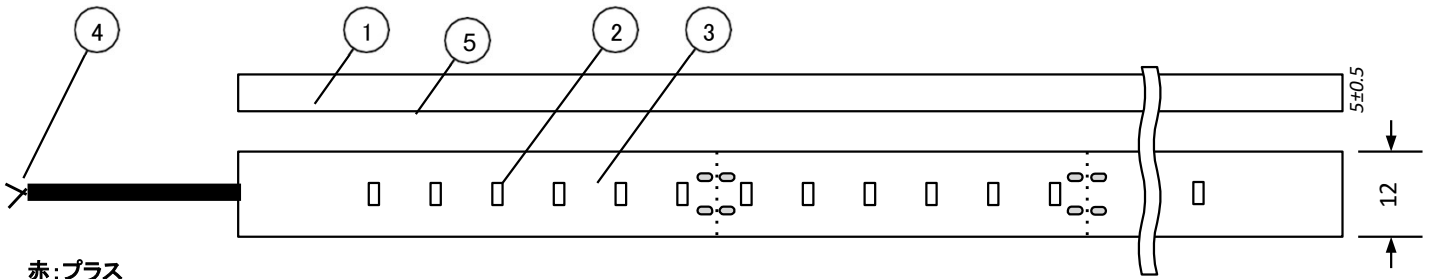

！ 安全に関するご注意

■最大屈曲範囲：R30

- 本製品はDC24V仕様です。  
**必ず別途DC24V電源をご用意いただき、変圧してご使用ください。**
- 屋外、屋内用製品です(IP68)。
- 周囲温度-40~45°C以外では使用しないでください。火災、故障の原因となります。
- 本製品には直接ネジの打ち込みはできません。故障、感電、火災の原因となります。
- 水深3mを超える場所では使用しないでください。故障の原因となります。
- 製品本体は、規定以上に曲げたり、激しい振動や衝撃が加わる場所、常時振動がある場所では使用できません。
- 施工作业を十分に考慮して造営材と器具とのスペースを確保して設置ください。
- 密閉された空間では使用しないでください。発煙・発火及び器具短寿命の原因となります。
- 電源との接続は、極性を間違えずに接続してください。火災・感電・故障の原因となります。
- 取付方向の制限はありません。ただし、過剰な力が加わる恐れのある場所には取付けないでください。火災・感電・落下の原因となります。
- 器具のカット、加工等はしないでください。火災・感電・故障の原因となります。  
**カット、加工をされたものは返品・交換できません。**
- 安全のため、施工・ご使用前に必ず取扱説明書・禁止事項をお読みください。

本器具は、これ以上曲げられません

赤：プラス  
黒：マイナス

ケーブル直径：0.644mm

5	両面テープ		1	
4	電源ケーブル		1	片側出線
3	LED基板		1	
2	LED	SMD3014	1	
1	本体	軟質樹脂	1	クリアタイプ：透明 拡散タイプ：乳白色
NO.	部品名	材質	数量	備考

定格電圧	DC24V
消費電力	10.5W/m
使用環境	屋内・屋外・水中・温泉
動作温度	-40°C~45°C
保護等級	IP68
項目	仕様

[器具の使用上の注意]

- LED素子は交換できません。
- LED素子には、光色・明るさのバラつきがあるため、同形名の商品でも光色・明るさが異なることがあります。
- 製品や入力電圧により消費電力が変わる事があります。

製品タイプ	色温度	光束(1mあたり)
クリアタイプ	青色	306lm
拡散タイプ	青色	270lm