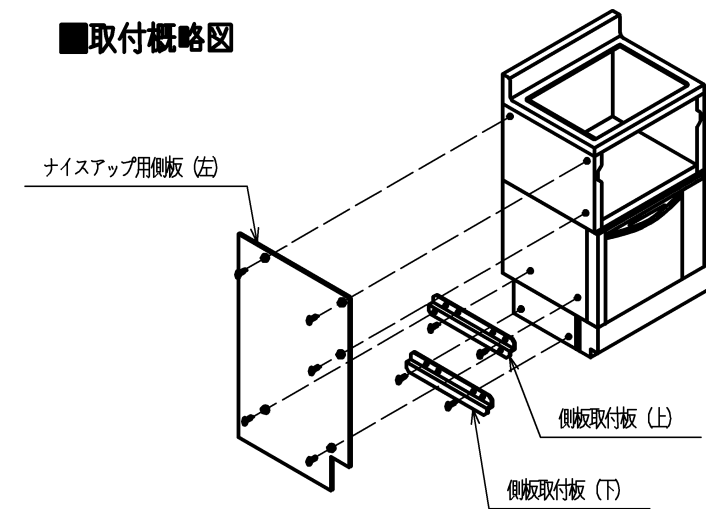

■側板

■側板取付板 (上)

■側板取付板 (下)

■取付概略図

付属品: ネジ (M4×6) 9本

材質 EGC-B 板厚 0.6 塗装色 ロイヤルホワイト

品名	LP0211	作成	2003.5
		調整	2011.11
名称	ナイスアップレンジ用側板 (左)	尺度	Free
		住宅設備機器図面	

単位 (m/m)