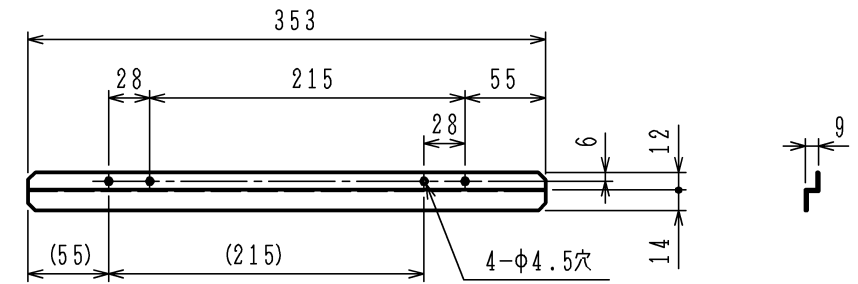

■側板

■側板取付板 (上)

■側板取付板 (下)

■取付概略図

付属品: ネジ (M4×6) 9本

材質 EGC-B 板厚 0.6 塗装色 ロイヤルホワイト

品名	LP0211	作成	2003.5
		調整	2011.11
名称	ナイスアップレンジ用側板 (左)	尺度	Free
		住宅設備機器図面	

単位 (m/m)