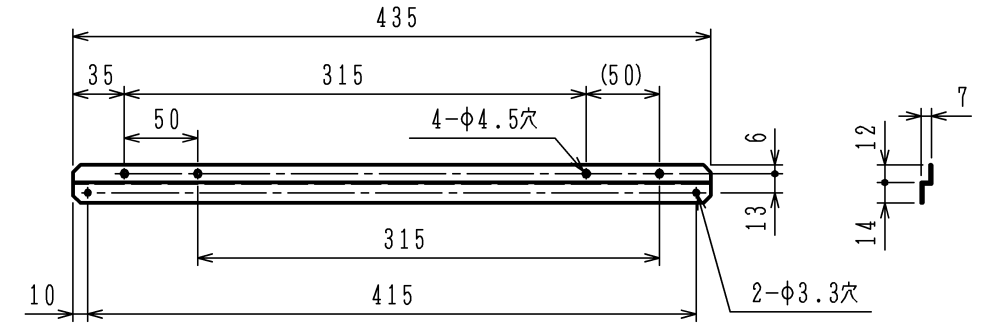

■側板

■側板取付板 (上)

■側板取付板 (下)

■取付概略図

付属品: ネジ (M4×6) 9本

材質 EGC-B 板厚 0.6 塗装色 ロイヤルホワイト

品名	LP0211	作成	2003.5
		調整	2011.11
名称	ナイスアップレンジ用側板 (左)	尺度	Free
		住宅設備機器図面	

単位 (m/m)