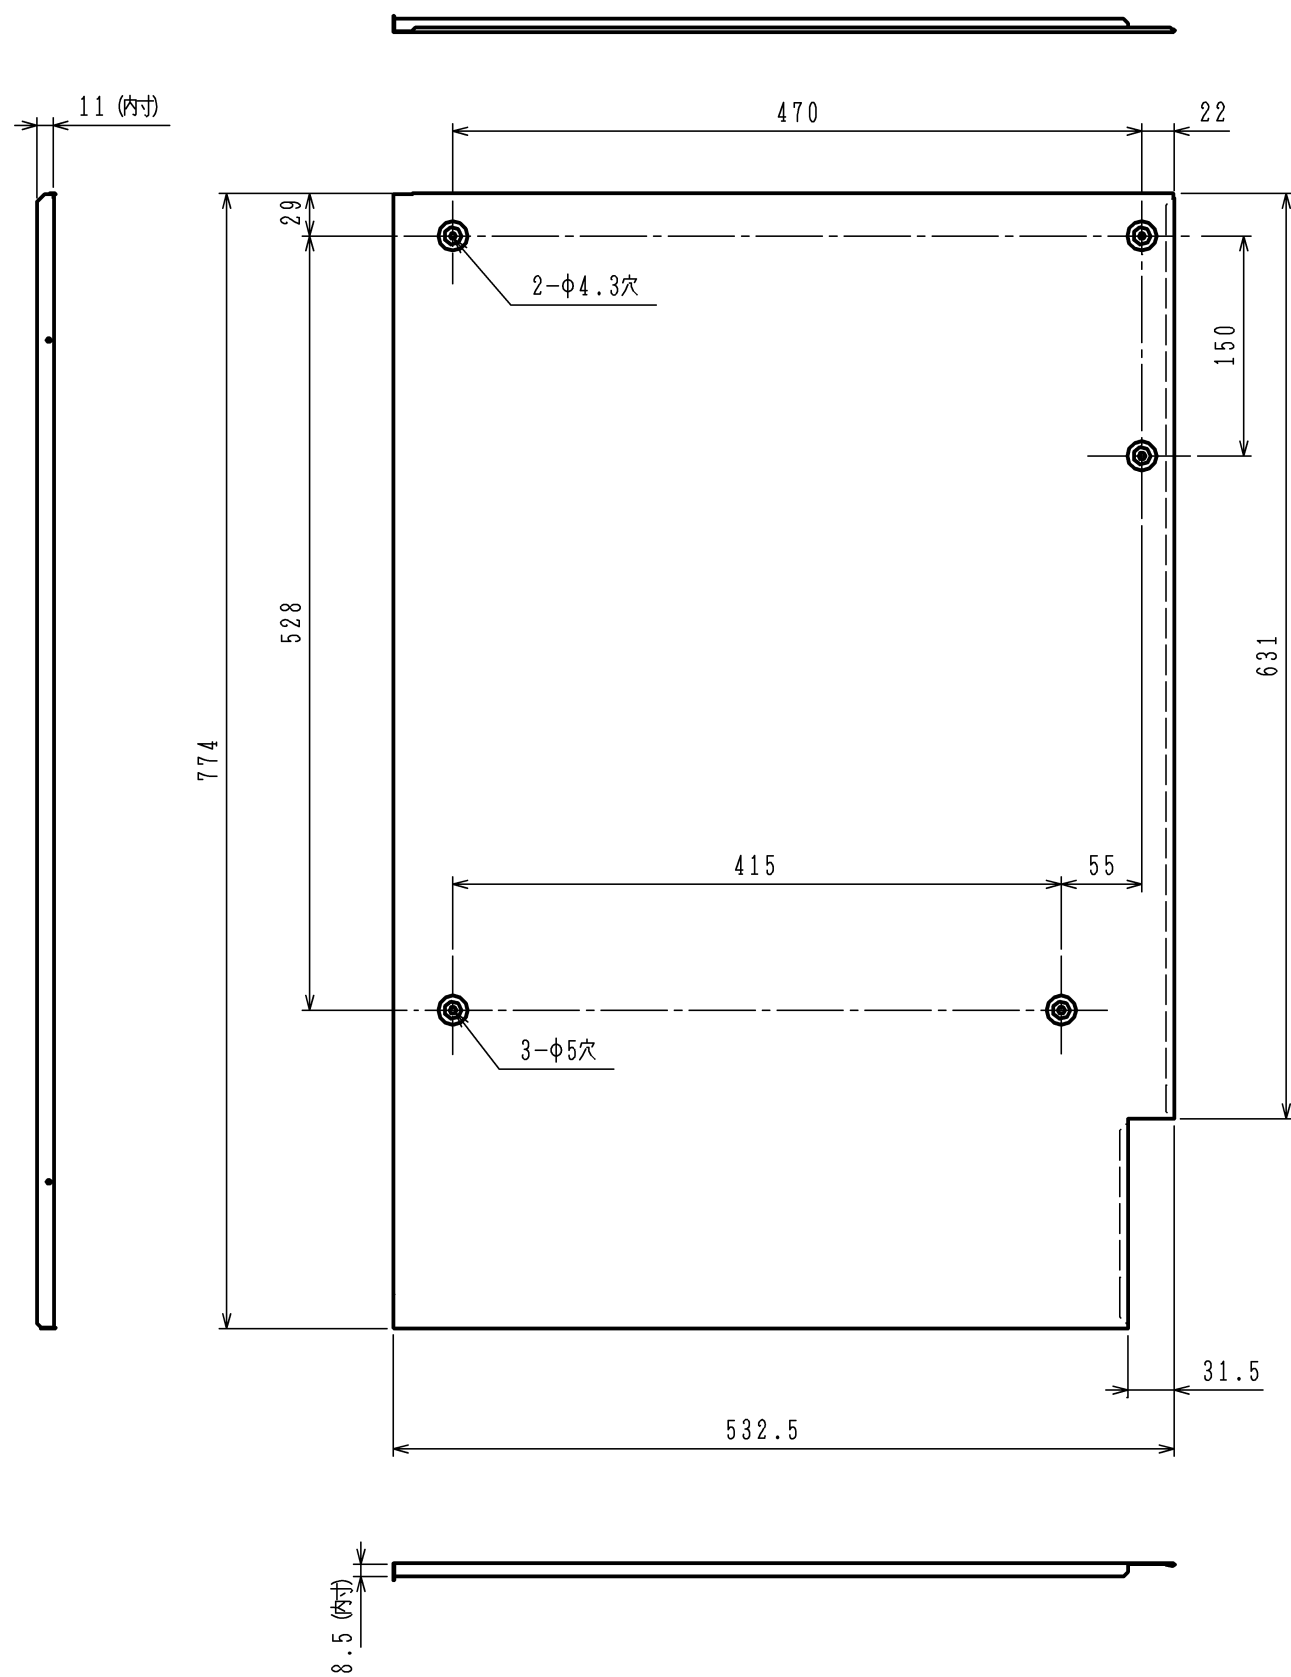

■側板

■側板取付板 (上)

■側板取付板 (下)

■取付概略図

付属品: ネジ (M4×6) 9本

材質 EGC-B 板厚 0.6 塗装色 ロイヤルホワイト

品名	LP0211	作成	2003.5
		調整	2011.11
名称	ナイスアップレンジ用側板 (左)	尺度	Free
		住宅設備機器図面	

単位 (m/m)