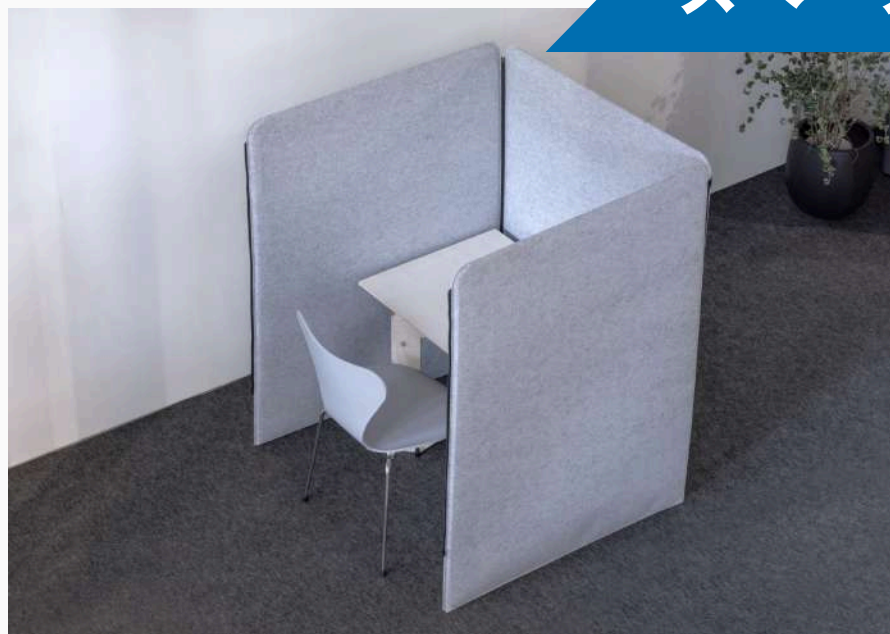

# FELT PARTITION

3枚セット / 箱

スペースに合わせた空間作り

選べるカラー 2種類

ライトグレー 001

ダークグレー 002

W1000 × H1300 × D19 mm

ダブルファスナー付き

組み立て簡単！

自立式パーテーション

ミーティングや面談ブース、ランチタイムなど、置く場所や用途に合わせて簡易的なブースを作ることができるパーテーションです。

フェルト素材なので、ピンなどで差して掲示板としてもご使用いただけます。使わない時は折りたたんで、コンパクトに収納ができるので場所をとりません。

軽量だから持ち運び簡単！

※写真によっては色味が異なる場合がございます。

 Kansai Felt Fabric