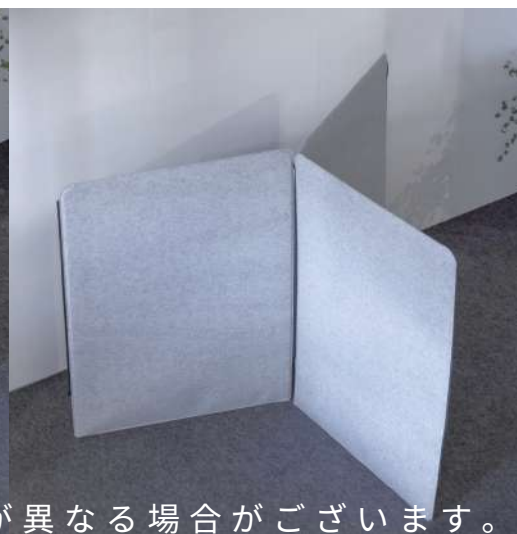

# FELT PARTITION

3枚セット / 箱

スペースに合わせた空間作り

選べるカラー 2種類

ライトグレー 001

ダークグレー 002

W1000 × H1300 × D19 mm

ダブルファスナー付き

組み立て簡単！

自立式パーテーション

ミーティングや面談ブース、ランチタイムなど、置く場所や用途に合わせて簡易的なブースを作ることができるパーテーションです。

フェルト素材なので、ピンなどで差して掲示板としてもご使用いただけます。使わない時は折りたたんで、コンパクトに収納ができるので場所をとりません。

軽量だから持ち運び簡単！

※写真によっては色味が異なる場合がございます。

 Kansai Felt Fabric