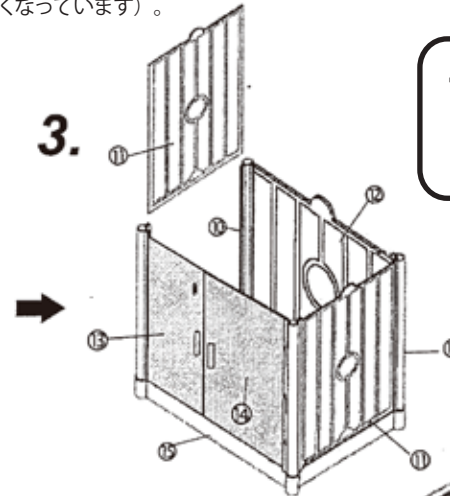

⑯ x2

⑰ x2

x1

MODEL RT104-H931PA

- ⚠ 注意** 組立時はラバーハンマーを使い、最奥まで挿入してください。
★ トレイには向きがあります。間違えないように同一方向に組み立ててください（1か所、端の折り返しが低くなっています）。

耐荷重：250kg
(すべてのトレイの合計)