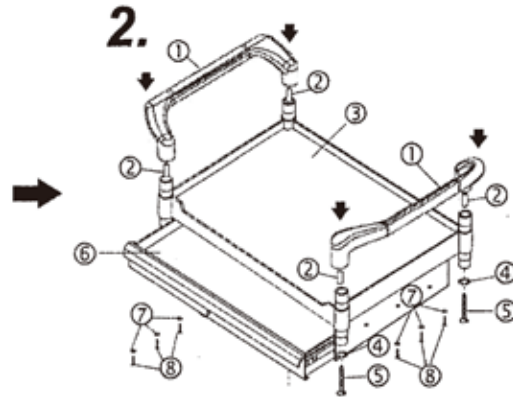

⑯ x2

⑰ x2

x1

MODEL RT104-H931PA

- ⚠ 注意** 組立時はラバーハンマーを使い、最奥まで挿入してください。
★ トレイには向きがあります。間違えないように同一方向に組み立ててください（1か所、端の折り返しが低くなっています）。

耐荷重：250kg
(すべてのトレイの合計)