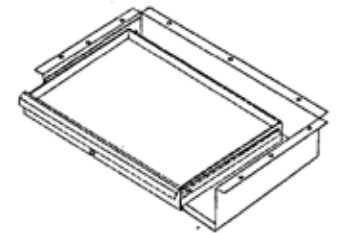

MODEL RT104-H931PA

① x2

② x4

③ x2

④ x4

⑤ x4

⑥ x1

⑦ x6

⑧ x6

⑨ x4

⑩ x6

⑪ x4

⑫ x2

⑬ x1

⑭ x1

⑮ x1

⑯ x2

⑰ x2

x1

MODEL RT104-H931PA

- ⚠ 注意** 組立時はラバーハンマーを使い、最奥まで挿入してください。
★ トレイには向きがあります。間違えないように同一方向に組み立ててください（1か所、端の折り返しが低くなっています）。

耐荷重：250kg
(すべてのトレイの合計)