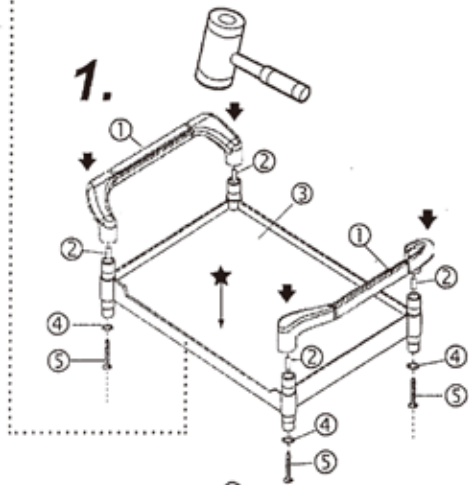

⑯ x2

⑰ x2

x1

MODEL RT104-H931PA

- ⚠ 注意** 組立時はラバーハンマーを使い、最奥まで挿入してください。
★ トレイには向きがあります。間違えないように同一方向に組み立ててください（1か所、端の折り返しが低くなっています）。

耐荷重：250kg
(すべてのトレイの合計)