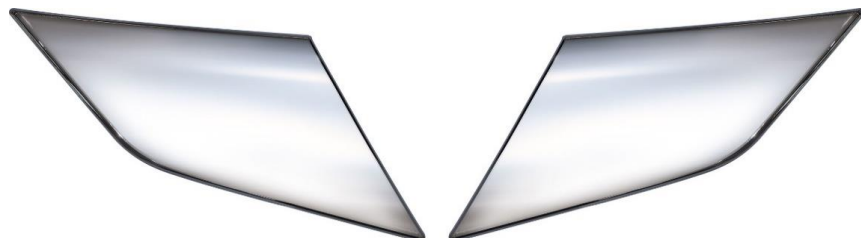

ブラックベルトガーニッシュ '20キャンター用★

'20キャンターのフロントグリル上のブラックベルト両端をコーナーパーネルのラインに合わせてデザインされたメッキガーニッシュ!! 貼り付けるだけの簡単取り付けでフロント廻りの印象が変わります。 R/Lセット。

メッキコーナーパーネル装着車取付けイメージ

573357

■'20キャンター ブラックベルトガーニッシュ R/L

本体価格： **¥7,000**

税込価格： **¥7,700**

JANコード： 4976383461096

【製品仕様】

適合車種： ふそう2t '20キャンター 標準 / ワイド車共用 (R2.11~)

材質： 樹脂 / クロームメッキ

取付方式： かぶせ式

※新製品案内に記載された商品のお問い合わせは、弊社営業担当へお願いいたします。

※本製品の仕様および外観は、商品改良のため予告なく変更することがあります。

〔2022年8月25日リリース〕