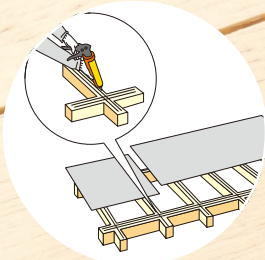

床表面についての接着剤が 簡単に拭き取れる!

さわやか + プラス 爽床

- 塗布時にタレが少ない!
- 発泡しにくい!
- 2WAYマルチパック!

床ネダ用
SE-770MY

▼こんな場所に最適!

ネダ・フロア

束適用可

床暖房適用可

変成シリコーン樹脂系接着剤

SE-770MY 床ネダ用

固まっても
キレイに
取れる!

- 用途
- ネダ、木質フロアの接着
 - 床暖房用木質フロアの接着
 - プラスチック束、鋼製束の接着

標準塗布量 2.2~2.6坪/760ml(1本)

▼2WAYマルチパック

注1:専用ホルダーに装着してご使用ください。

ジャパン建材株式会社