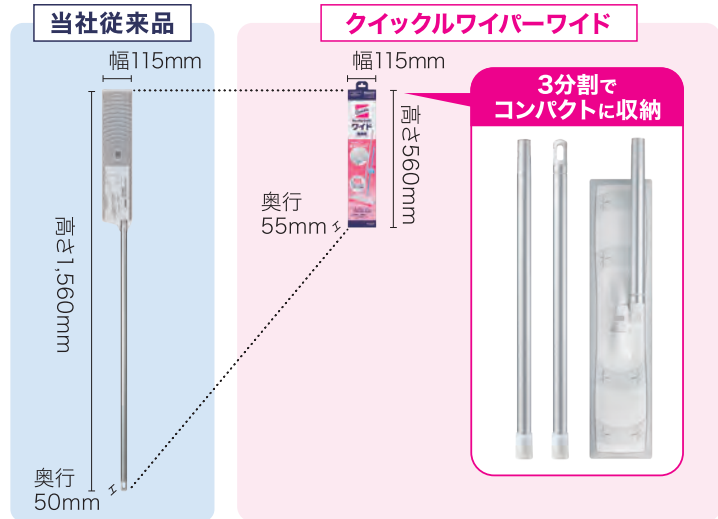

※商品写真以外の画像は、他の印刷物やWEBサイト等での無断使用を禁じます。 ※この販売レポートに記載したデータ等は、当社調査結果によるものです。 ※クイックルは花王の商標です。

**Quickle**  
**クイックワイパー**  
**ワイド**  
業務用

**使い捨てシートで簡単・時短・衛生的。  
細かい汚れもしっかりキャッチ!**

- 1 ヘッド幅約50cmのワイドサイズでラクラク清掃
- 2 ヘッドが床面にフィットしシート全面で汚れをキャッチ
- 3 力が入れやすく軽い操作性

■清掃パフォーマンスが向上!  
シートの汚れ方がより鮮明に!

2021年花王調べ(N=1)  
クイックワイパー立体吸着ウエットシート業務用をワイパークッションに付け、両手で柄を持って、10~14kgfの荷重がかかるように床を清掃。その時のシートの汚れ方を比較。清掃面積:フローリング 約4.5㎡/タイル 約10.5㎡

クッションの模様がハッキリと見える!

**特長2** 環境に配慮したコンパクト包装

■パイプの3分割化により輸送効率UP!