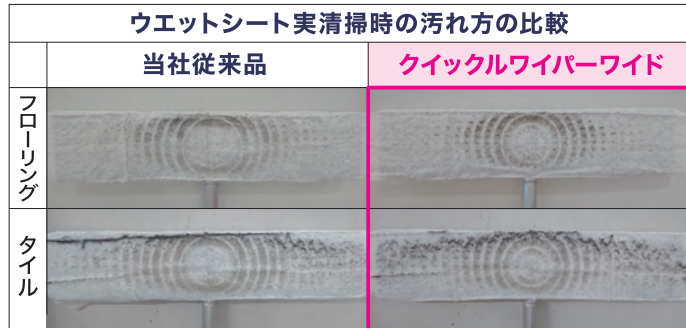

2021年花王調べ(N=1)
クイックワイパー立体吸着ウエットシート業務用をワイパークッションに付け、両手で柄を持って、10~14kgfの荷重がかかるように床を清掃。その時のシートの汚れ方を比較。清掃面積:フローリング 約4.5㎡/タイル 約10.5㎡

クッションの模様がハッキリと見える!