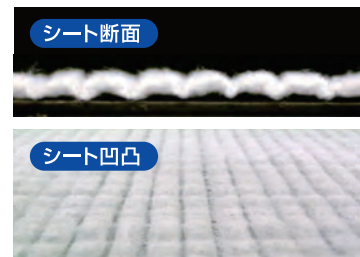

■清掃パフォーマンスが向上!  
シートの汚れ方がより鮮明に!

2021年花王調べ(N=1)  
クイックワイパー立体吸着ウエットシート業務用をワイパークッションに付け、両手で柄を持って、10~14kgfの荷重がかかるように床を清掃。その時のシートの汚れ方を比較。清掃面積:フローリング 約4.5㎡/タイル 約10.5㎡

クッションの模様がハッキリと見える!

**特長2** 環境に配慮したコンパクト包装

■パイプの3分割化により輸送効率UP!

クイックワイパーワイドを使用することで

従来のフロア清掃(例)	準備	掃除機がけ	拭き掃除	片付け
	準備物が多く大変 	小回りが利きにくい 	都度の作業が重労働 	道具のメンテナンスに手間がかかる 
Quickle クイックワイパーワイドで清掃	シートを付けるだけ 	ドライシート 	ウエットシート 	シートをはずすだけ 

準備・片付けが簡単になり、作業負担軽減!

**立体吸着ドライシート** 50枚入

- 毎日のホコリ・髪の毛の清掃に!
- 掃除機では取り切れないマイクロ汚れまでからめ取る

マイクロ汚れとは...

静電気などで床にはりついて、掃除機では取り切れない微細な汚れ。ザラついたり、足裏を汚す原因です。

**特長1** サッと拭くだけ しっかりキャッチ!  
凸凹シートのマイクロ繊維が汚れをからめ取る

捕集イメージ図

こんな汚れに

ホコリ1g中に菌・カビは1万個以上も潜んでいます。(花王調べ)

ホコリは菌カビのたまり場

**特長2** 清掃中もホコリが立たず衛生的

**特長3** シートは両面使えます

**立体吸着ウエットシート** 30枚入 10枚×3袋

- ベタベタ汚れのリセット清掃に!
- 皮脂・泥・食べこぼしまで1度に落として除菌\*まで

\*すべての菌を除菌するわけではありません

**特長1** 洗浄液を含んだ立体構造のシートにより  
ホコリ 髪の毛 ベタつき 菌 まで1度に拭き取れます  
使い捨てのシートなので、汚れ・菌を塗り広げることなく衛生的!