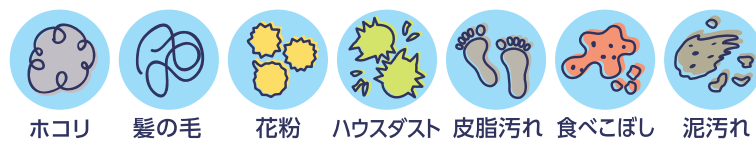

- 毎日のホコリ・髪の毛の清掃に!
- 掃除機では取り切れないマイクロ汚れまでからめ取る

マイクロ汚れとは...

静電気などで床にはりついて、掃除機では取り切れない微細な汚れ。ザラついたり、足裏を汚す原因です。

**特長1** サッと拭くだけ しっかりキャッチ!  
凸凹シートのマイクロ繊維が汚れをからめ取る

捕集イメージ図

こんな汚れに

ホコリ1g中に菌・カビは1万個以上も潜んでいます。(花王調べ)

ホコリは菌カビのたまり場

**特長2** 清掃中もホコリが立たず衛生的

**特長3** シートは両面使えます

**立体吸着ウエットシート** 30枚入 10枚×3袋

- ベタベタ汚れのリセット清掃に!
- 皮脂・泥・食べこぼしまで1度に落として除菌\*まで

\*すべての菌を除菌するわけではありません

**特長1** 洗浄液を含んだ立体構造のシートにより  
ホコリ 髪の毛 ベタつき 菌 まで1度に拭き取れます  
使い捨てのシートなので、汚れ・菌を塗り広げることなく衛生的!

こんな汚れに

ホコリや髪の毛の高いかき取り性

**特長2** ウエット感続く洗浄液キープ構造。裏返すとウエット感復活!

**特長3** 99%除菌\*・消臭効果

99%除菌\* 消臭