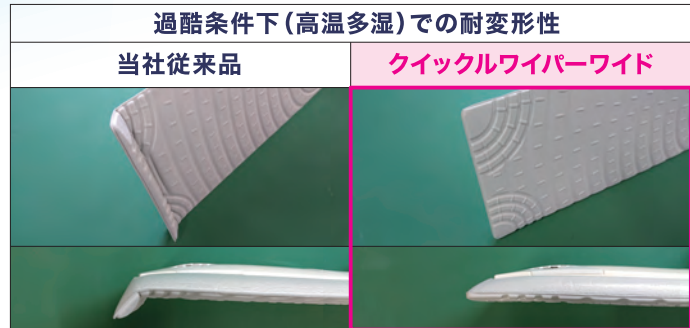

簡単

時短

衛生的

なスマート清掃をご提案します!

特長1 へたりにくい長持ちヘッド

■クッションの耐変形性がUP!
へたりにくく、長くお使いいただけます

2021年花王調べ(N=1)
温度40℃、湿度75%の環境で、組み立てた状態の道具を、柄とクッションの長辺が平行になるようにして、クッション面を壁とは逆の方向に向け、クッションの短辺が床につくように壁に立てかける。この時、壁から400mm離れた位置にクッションの短辺がくるようにする。この状態で、1週間経過した後、通常の環境に戻して、直後にクッション部を撮影した。

■清掃パフォーマンスが向上!
シートの汚れ方がより鮮明に!