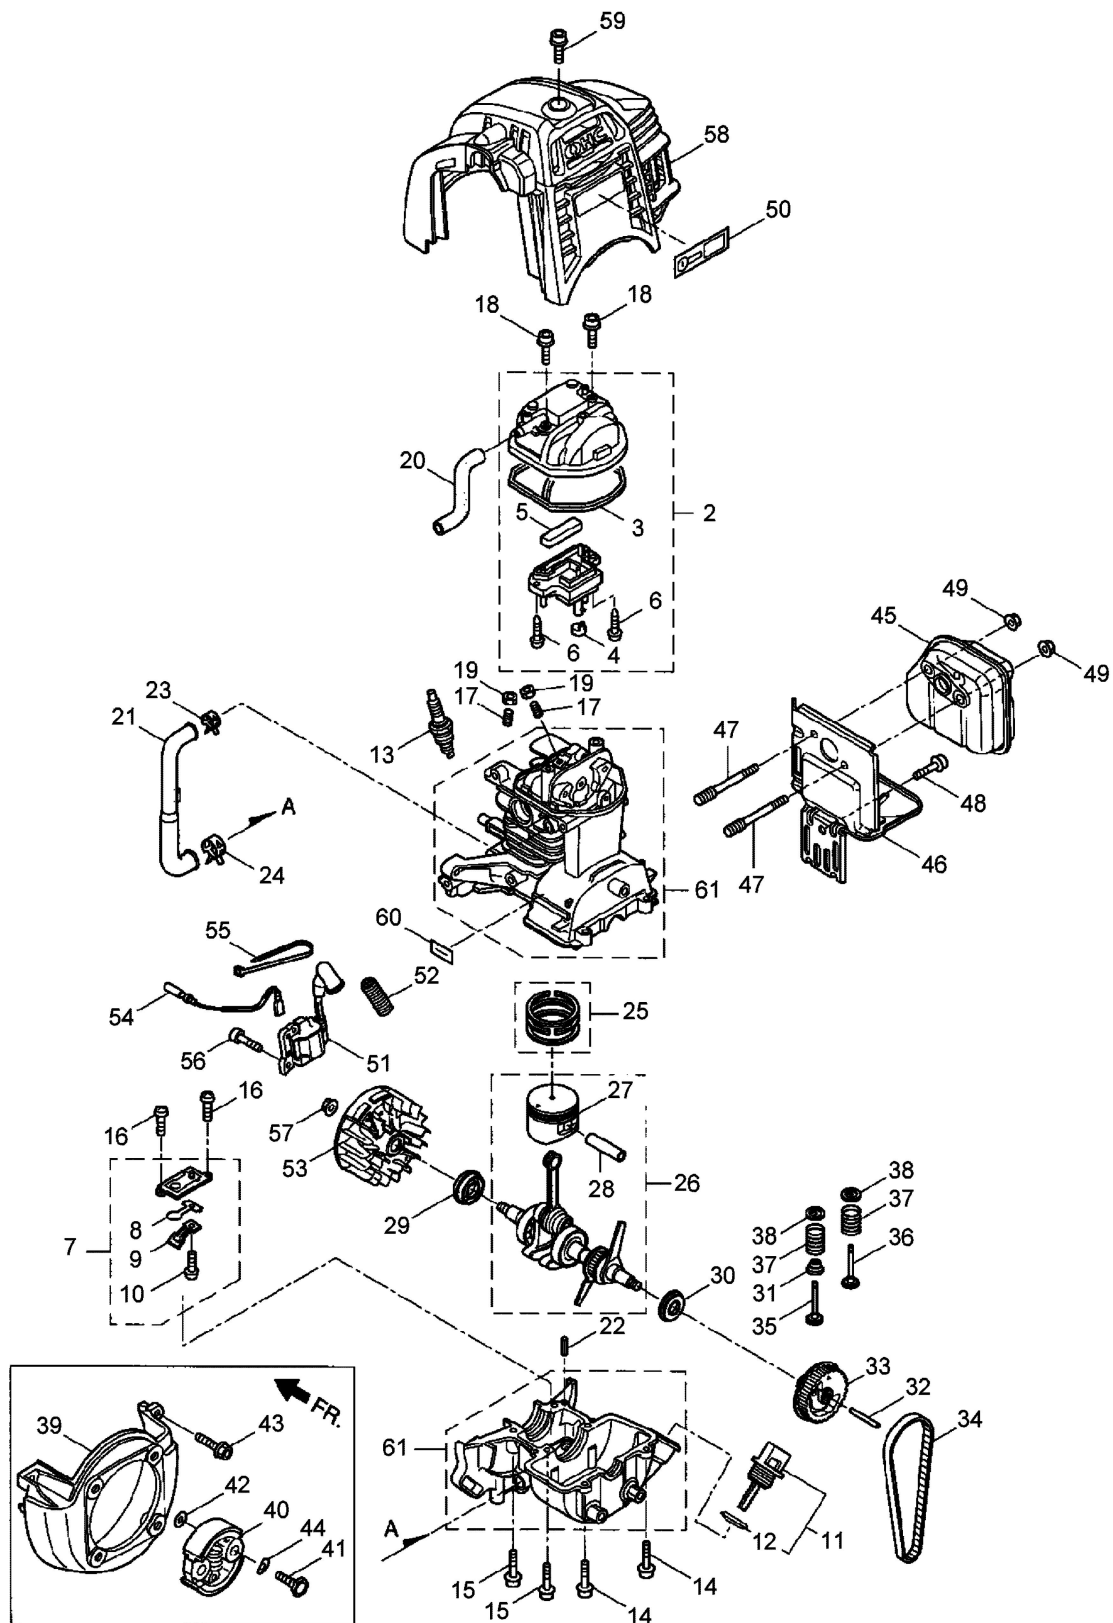

5. MSE-30HR エンジン (GX25)
クランクケース、シリンダ

522761-05