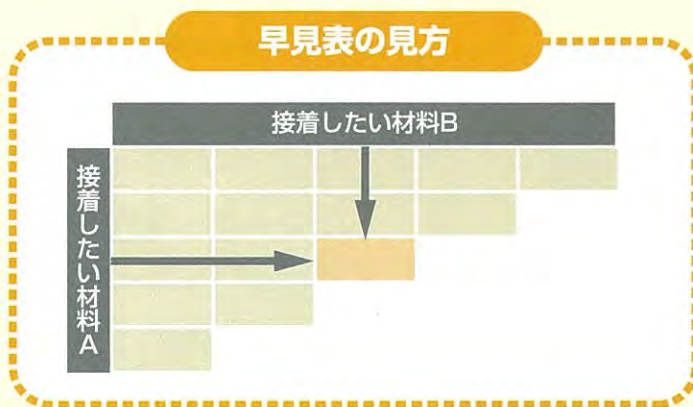

早見表の見方

ご注意

- ●スーパーX …スーパーXシリーズであればどれでも使えます。
- ●3000シリーズ…特に( )表記のないものは[一般用]もしくは[多用途]です。
- ●速乾G …速乾Gクリアも同様にお使い頂けます。

今までできなかったものが強力に接着!

- ●PPXセットを使えば、これまでできなかった
  ポリエチレン・ポリプロピレン・シリコンゴム・
  ポリアセタール・フッ素樹脂を強力接着!