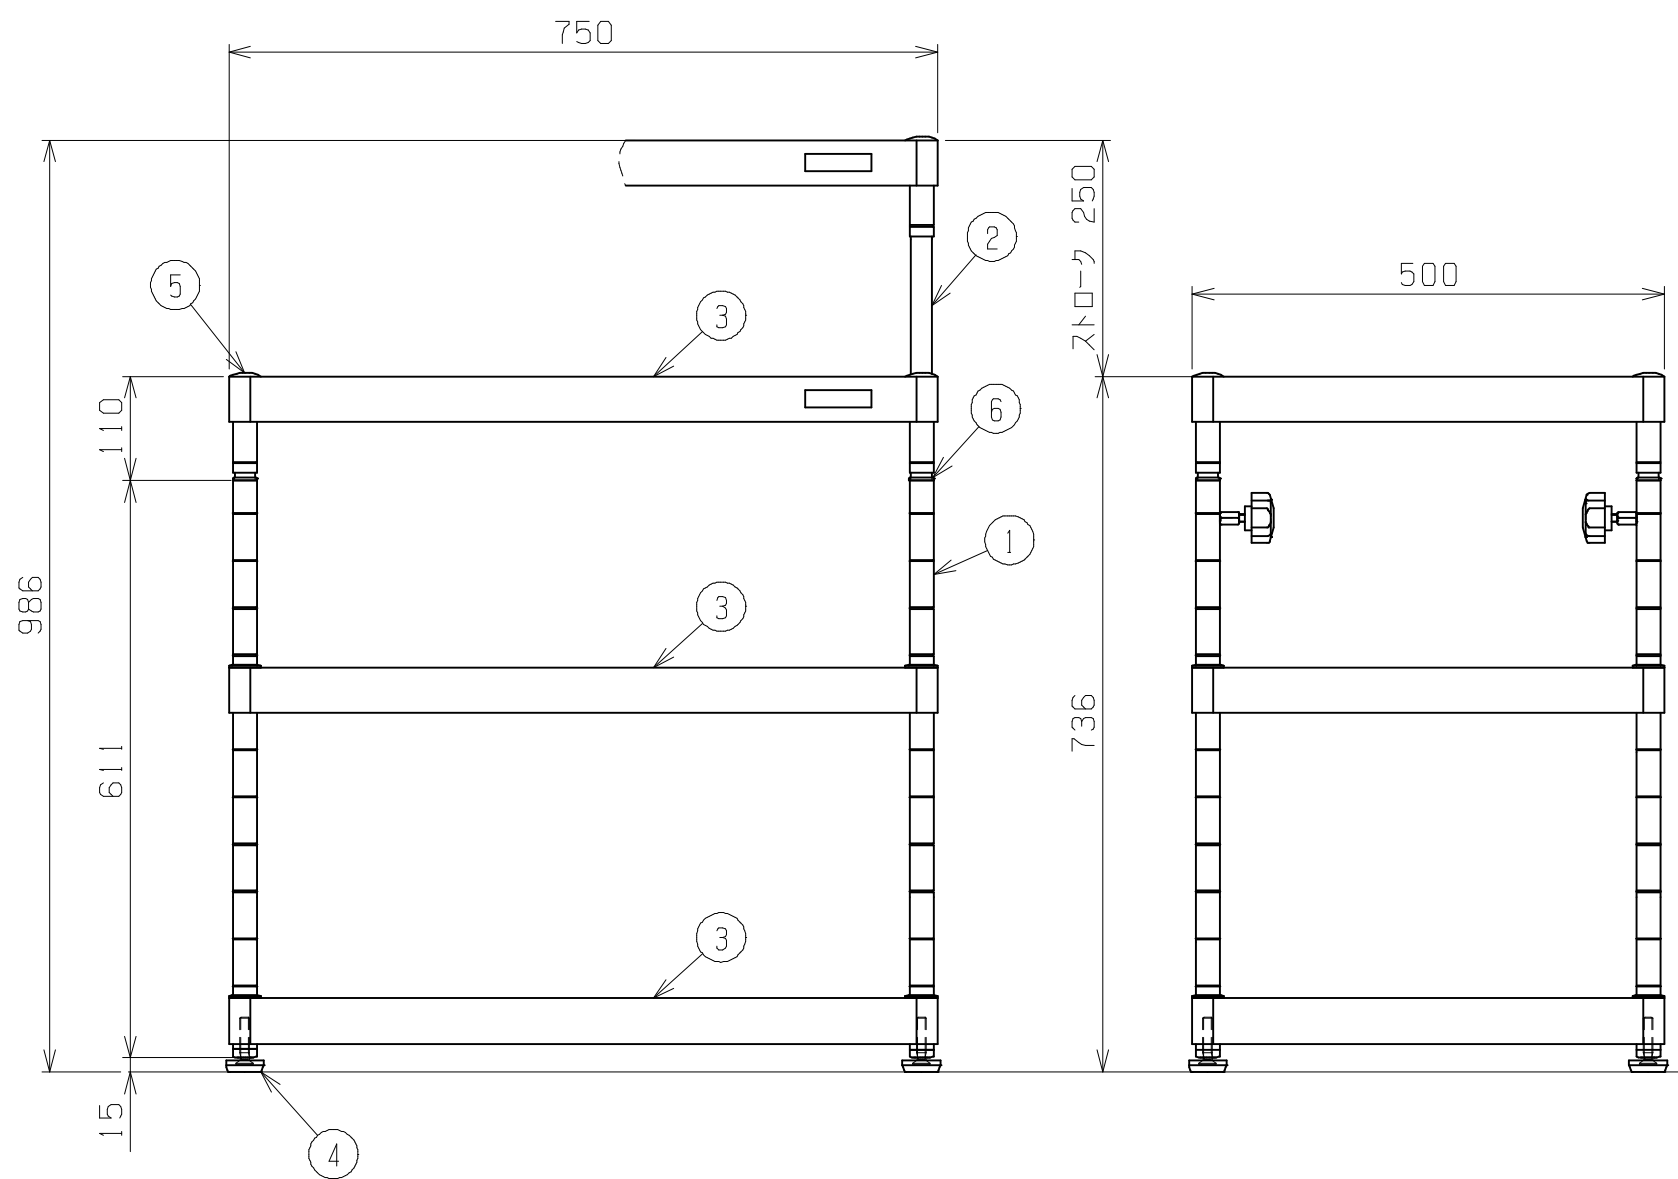

符号	日付	変更内容
△		
△		
△		

塗装色	品番
サカエグリーン	TCSPN-758
サカエホワイトアイボリー	TCSPN-758I

棚板は皿型・フラット型に変更可能
 棚板は50ミリピッチで調整可能
 均等耐荷重：180kg

6	支柱カバー	4	樹脂	
5	天キャップ	4	ABS	黒色
4	樹脂アジャスター	4	AJ-1K	
3	棚板	3	<規格品>	センターカバー付
2	スライド支柱	4	クロムメッキ	
1	支柱	4	クロムメッキ	φ25.4×t1.2
品番	部品名	1台分数量	材質	備考

作成	H28.1.5	3角法	名 称	ニューCSパールワゴン 高さ調整タイプ(固定式) 上部昇降 TCSPN-758(I) 外観図	
承認	設計	製図			尺度
		松浦			~
株式会社 サカエ				図 番	
				葉 番	