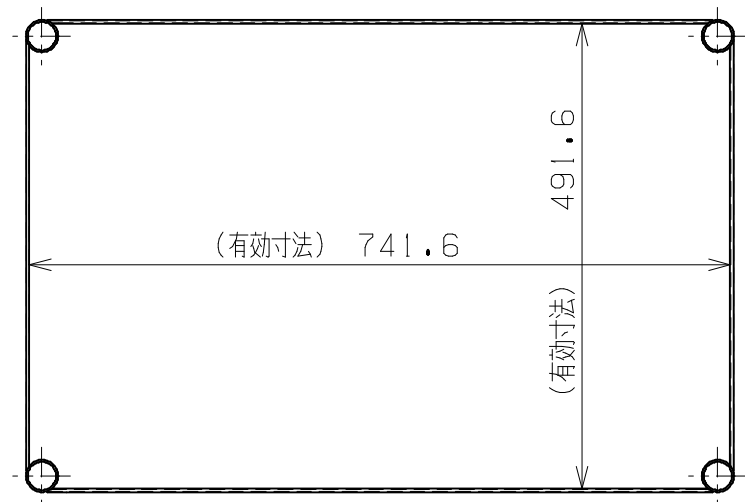

符号	日付	変更内容
△		
△		
△		

塗装色	品番
サカエグリーン	TCSPN-758
サカエホワイトアイボリー	TCSPN-758I

棚板は皿型・フラット型に変更可能
 棚板は50ミリピッチで調整可能
 均等耐荷重：180kg

6	支柱カバー	4	樹脂	
5	天キャップ	4	ABS	黒色
4	樹脂アジャスター	4	AJ-1K	
3	棚板	3	<規格品>	センターカバー付
2	スライド支柱	4	クロムメッキ	
1	支柱	4	クロムメッキ	φ25.4×t1.2
品番	部品名	1台分数量	材質	備考

作成	H28.1.5	3角法	名 称	ニューCSパールワゴン 高さ調整タイプ(固定式) 上部昇降 TCSPN-758(I) 外観図	
承認	設計	製図			尺度
		松浦			~
株式会社 サカエ				図 番	
				葉 番	