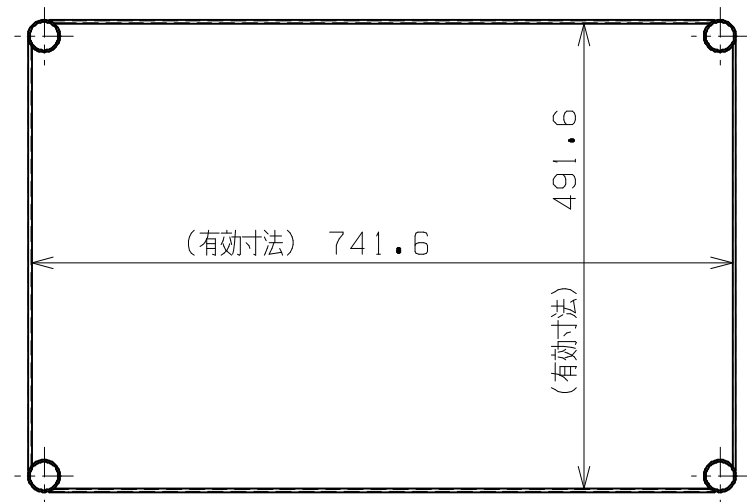

符号	日付	変更内容
△		
△		
△		

塗装色	品番
サカエグリーン	TCSPN-757A
サカエホワイトアイボリー	TCSPN-757A I

棚板は皿型・フラット型に変更可能
 棚板は50ミリピッチで調整可能
 均等耐荷重：75kg

5	天キャップ	4	ABS	黒色
4	樹脂アジャスター	4	AJ-1K	
3	棚板	3	<規格品>	底棚 センターカバー付
2	スライド支柱	4	クロムメッキ	
1	支柱	4	クロムメッキ	φ25.4×t1.2
品番	部品名	1台分数量	材質	備考

作成	H29.1.5	3角法	名 称	ニューCSパルクゴン 高さ調整タイプ(固定式) 上部昇降 TCSPN-757A(I) 外観図	
承認	設計	製図			尺度
		松浦			~