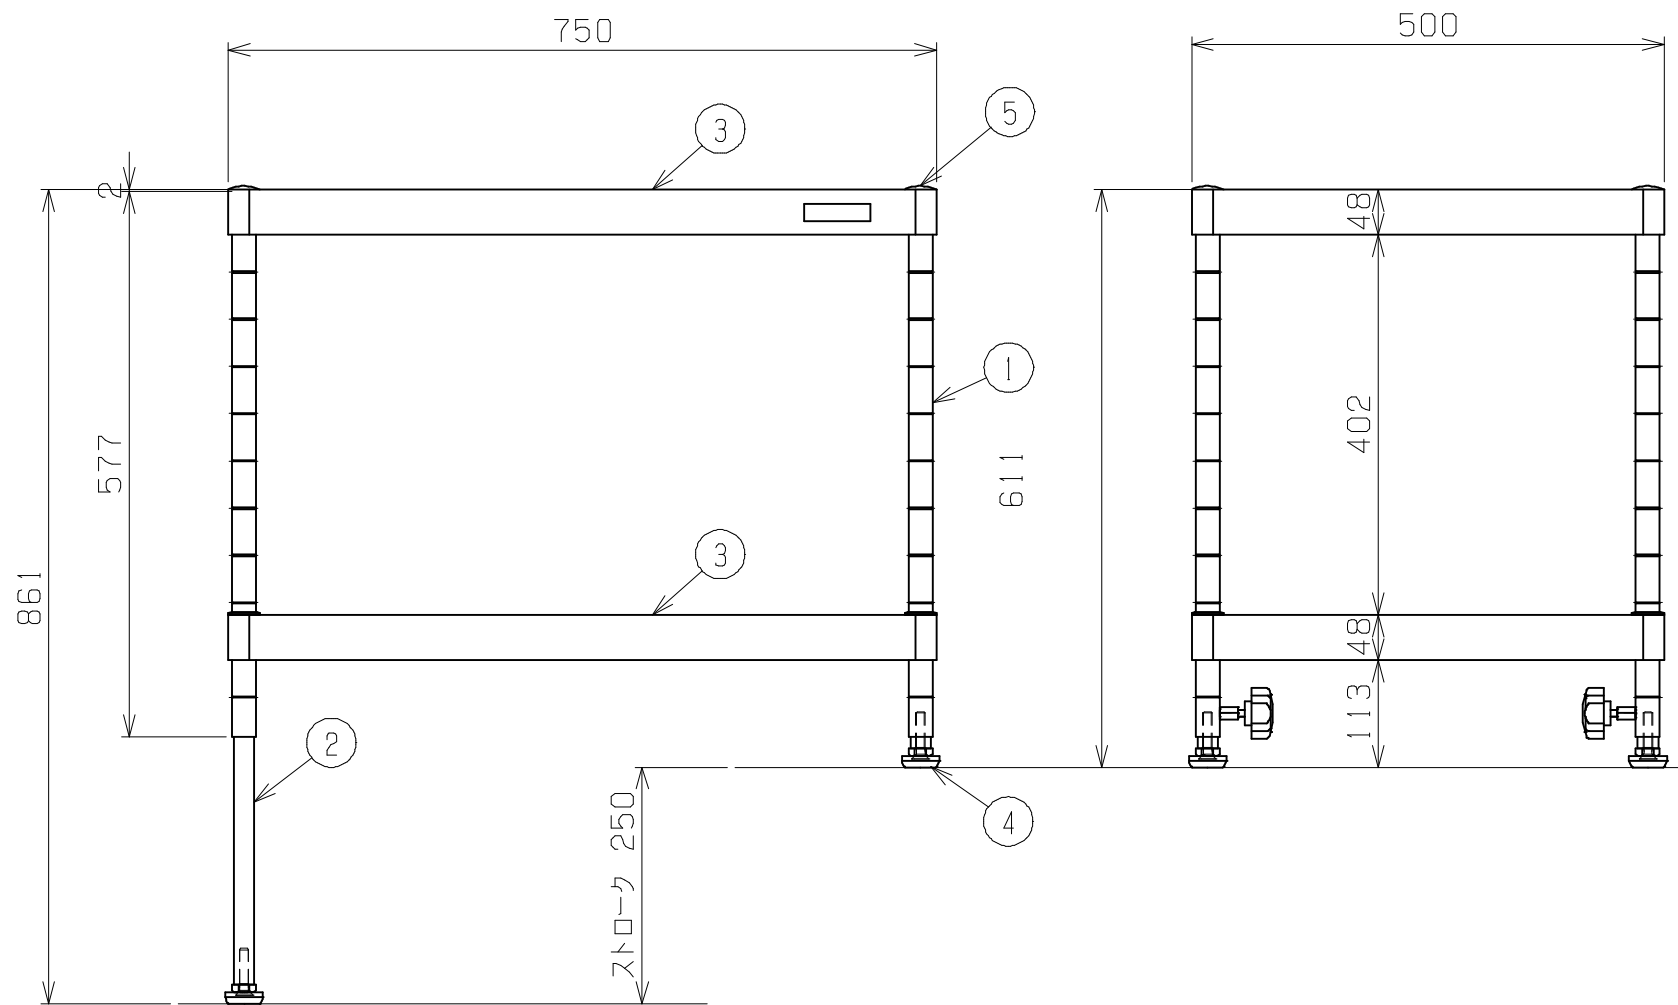

符号	日付	変更内容
△		
△		
△		

塗装色	品番
サカエグリーン	TCSPN-757A
サカエホワイトアイボリー	TCSPN-757A I

棚板は皿型・フラット型に変更可能
 棚板は50ミリピッチで調整可能
 均等耐荷重：75kg

5	天キャップ	4	ABS	黒色
4	樹脂アジャスター	4	AJ-1K	
3	棚板	3	<規格品>	底棚 センターカバー付
2	スライド支柱	4	クロムメッキ	
1	支柱	4	クロムメッキ	φ25.4×t1.2
品番	部品名	1台分数量	材質	備考

作成	H29.1.5	3角法	名 称	ニューCSパルクゴン 高さ調整タイプ(固定式) 上部昇降 TCSPN-757A(I) 外観図	
承認	設計	製図			尺度
		松浦			~