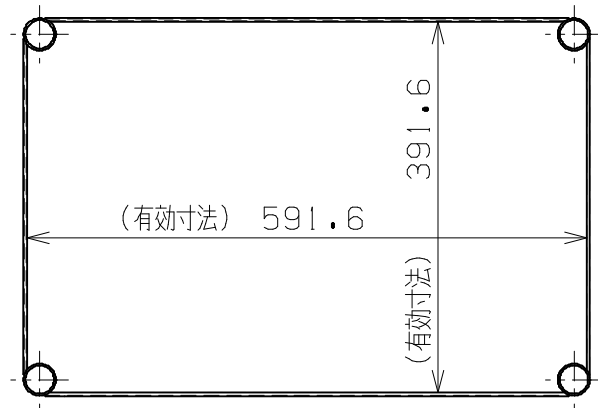

符号	日付	変更内容
△		
△		
△		

塗装色	品番
サカエグリーン	TCSPN-608
サカエホワイトアイボリー	TCSPN-608I

棚板は皿型・フラット型に変更可能
 棚板は50ミリピッチで調整可能
 均等耐荷重：180kg

品番	部品名	1台分数量	材質	備考
6	支柱カバー	4	樹脂	
5	天キャップ	4	ABS	黒色
4	樹脂アジャスター	4	AJ-1K	
3	棚板	3	<規格品>	センターカバー付
2	スライド支柱	4	クロムメッキ	
1	支柱	4	クロムメッキ	φ25.4×t1.2

作成	H28.12.8	3角法	名 称	ニューCSパルクゴン 高さ調整タイプ(固定式) 上部昇降 TCSPN-608(I) 外観図	
承認	設計	製図			尺度
					1/8
株式会社 サカエ				図番	
				葉番	