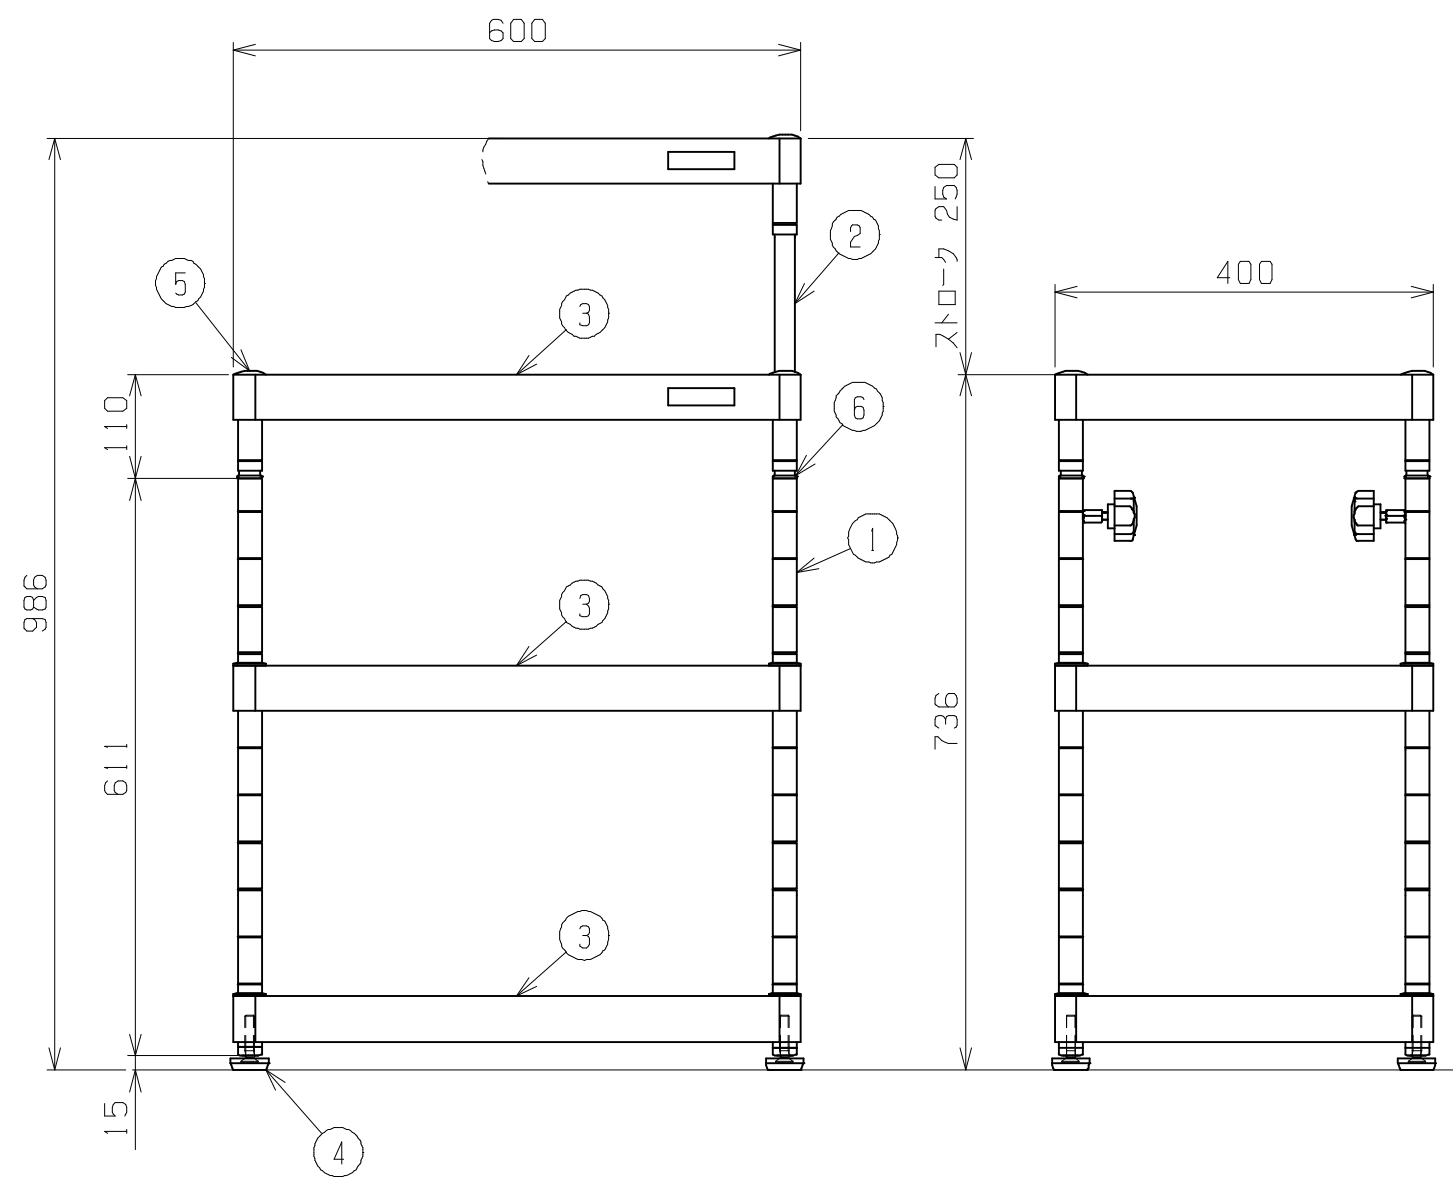

符号	日付	変更内容
△		
△		
△		

塗装色	品番
サカエグリーン	TCSPN-608
サカエホワイトアイボリー	TCSPN-608I

棚板は皿型・フラット型に変更可能
 棚板は50ミリピッチで調整可能
 均等耐荷重：180kg

品番	部品名	1台分数量	材質	備考
6	支柱カバー	4	樹脂	
5	天キャップ	4	ABS	黒色
4	樹脂アジャスター	4	AJ-1K	
3	棚板	3	<規格品>	センターカバー付
2	スライド支柱	4	クロムメッキ	
1	支柱	4	クロムメッキ	φ25.4×t1.2

作成	H28.12.8	3角法	名 称	ニューCSパルクゴン 高さ調整タイプ(固定式) 上部昇降 TCSPN-608(I) 外観図	
承認	設計	製図			尺度
					1/8
株式会社 サカエ				図番	
				葉番	