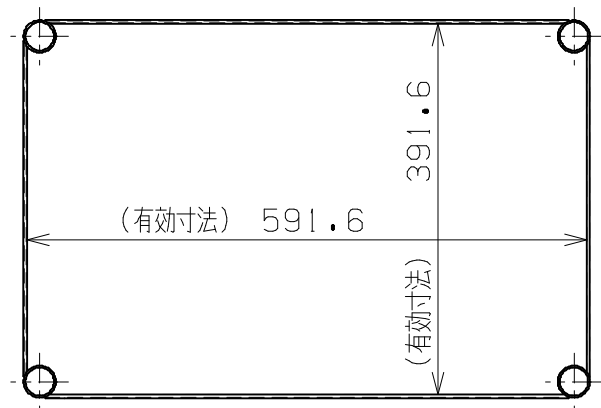

符号	日付	変更内容
△		
△		
△		

塗装色	品番
サカエグリーン	TCSPN-607A
サカエホワイトアイボリー	TCSPN-607A I

棚板は皿型・フラット型に変更可能
 棚板は50ミリピッチで調整可能
 均等耐荷重：75kg

品番	部品名	1台分数量	材質	備考
5	天キャップ	4	ABS	黒色
4	樹脂アジャスター	4	AJ-1K	
3	棚板	3	<規格品>	底棚 センターカバー付
2	スライド支柱	4	クロムメッキ	
1	支柱	4	クロムメッキ	φ25.4×t1.2

作成	H29.1.5	3角法	名 称	ニューCSパールワゴン 高さ調整タイプ(固定式) 上部昇降 TCSPN-607A(I) 外観図	
承認	設計	製図			尺度
		松浦			~

図番	葉番
----	----