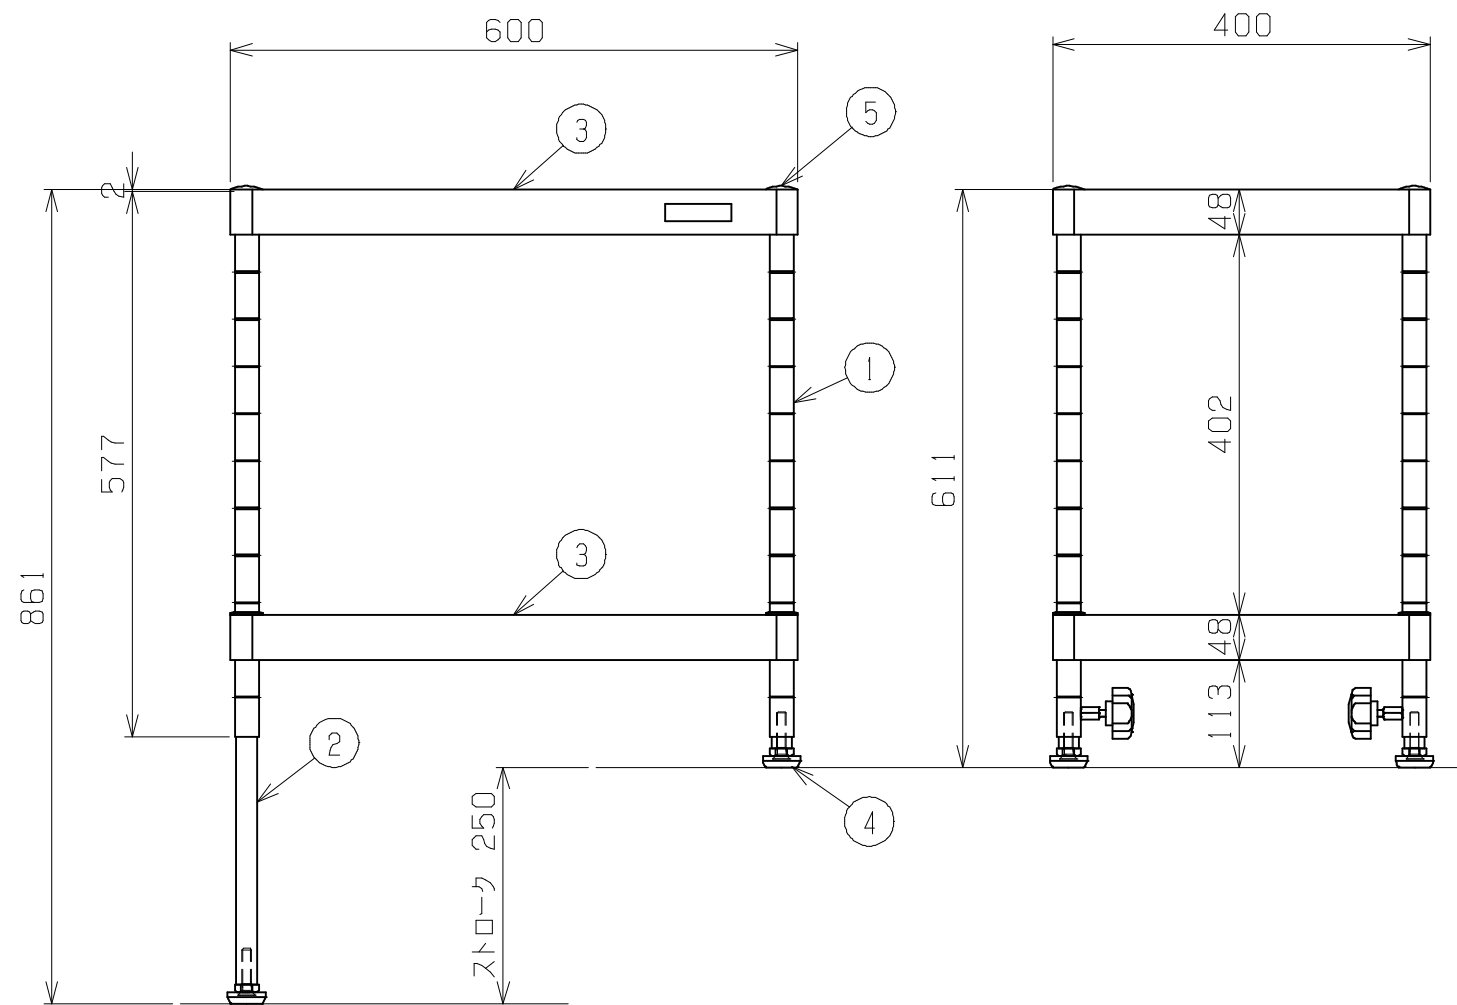

符号	日付	変更内容
△		
△		
△		

塗装色	品番
サカエグリーン	TCSPN-607A
サカエホワイトアイボリー	TCSPN-607A I

棚板は皿型・フラット型に変更可能
 棚板は50ミリピッチで調整可能
 均等耐荷重：75kg

品番	部品名	1台分数量	材質	備考
5	天キャップ	4	ABS	黒色
4	樹脂アジャスター	4	AJ-1K	
3	棚板	3	<規格品>	底棚 センターカバー付
2	スライド支柱	4	クロムメッキ	
1	支柱	4	クロムメッキ	φ25.4×t1.2

作成	H29.1.5	3角法	名 称	ニューCSパールワゴン 高さ調整タイプ(固定式) 上部昇降 TCSPN-607A(I) 外観図	
承認	設計	製図			尺度
		松浦			~

図番	葉番
----	----