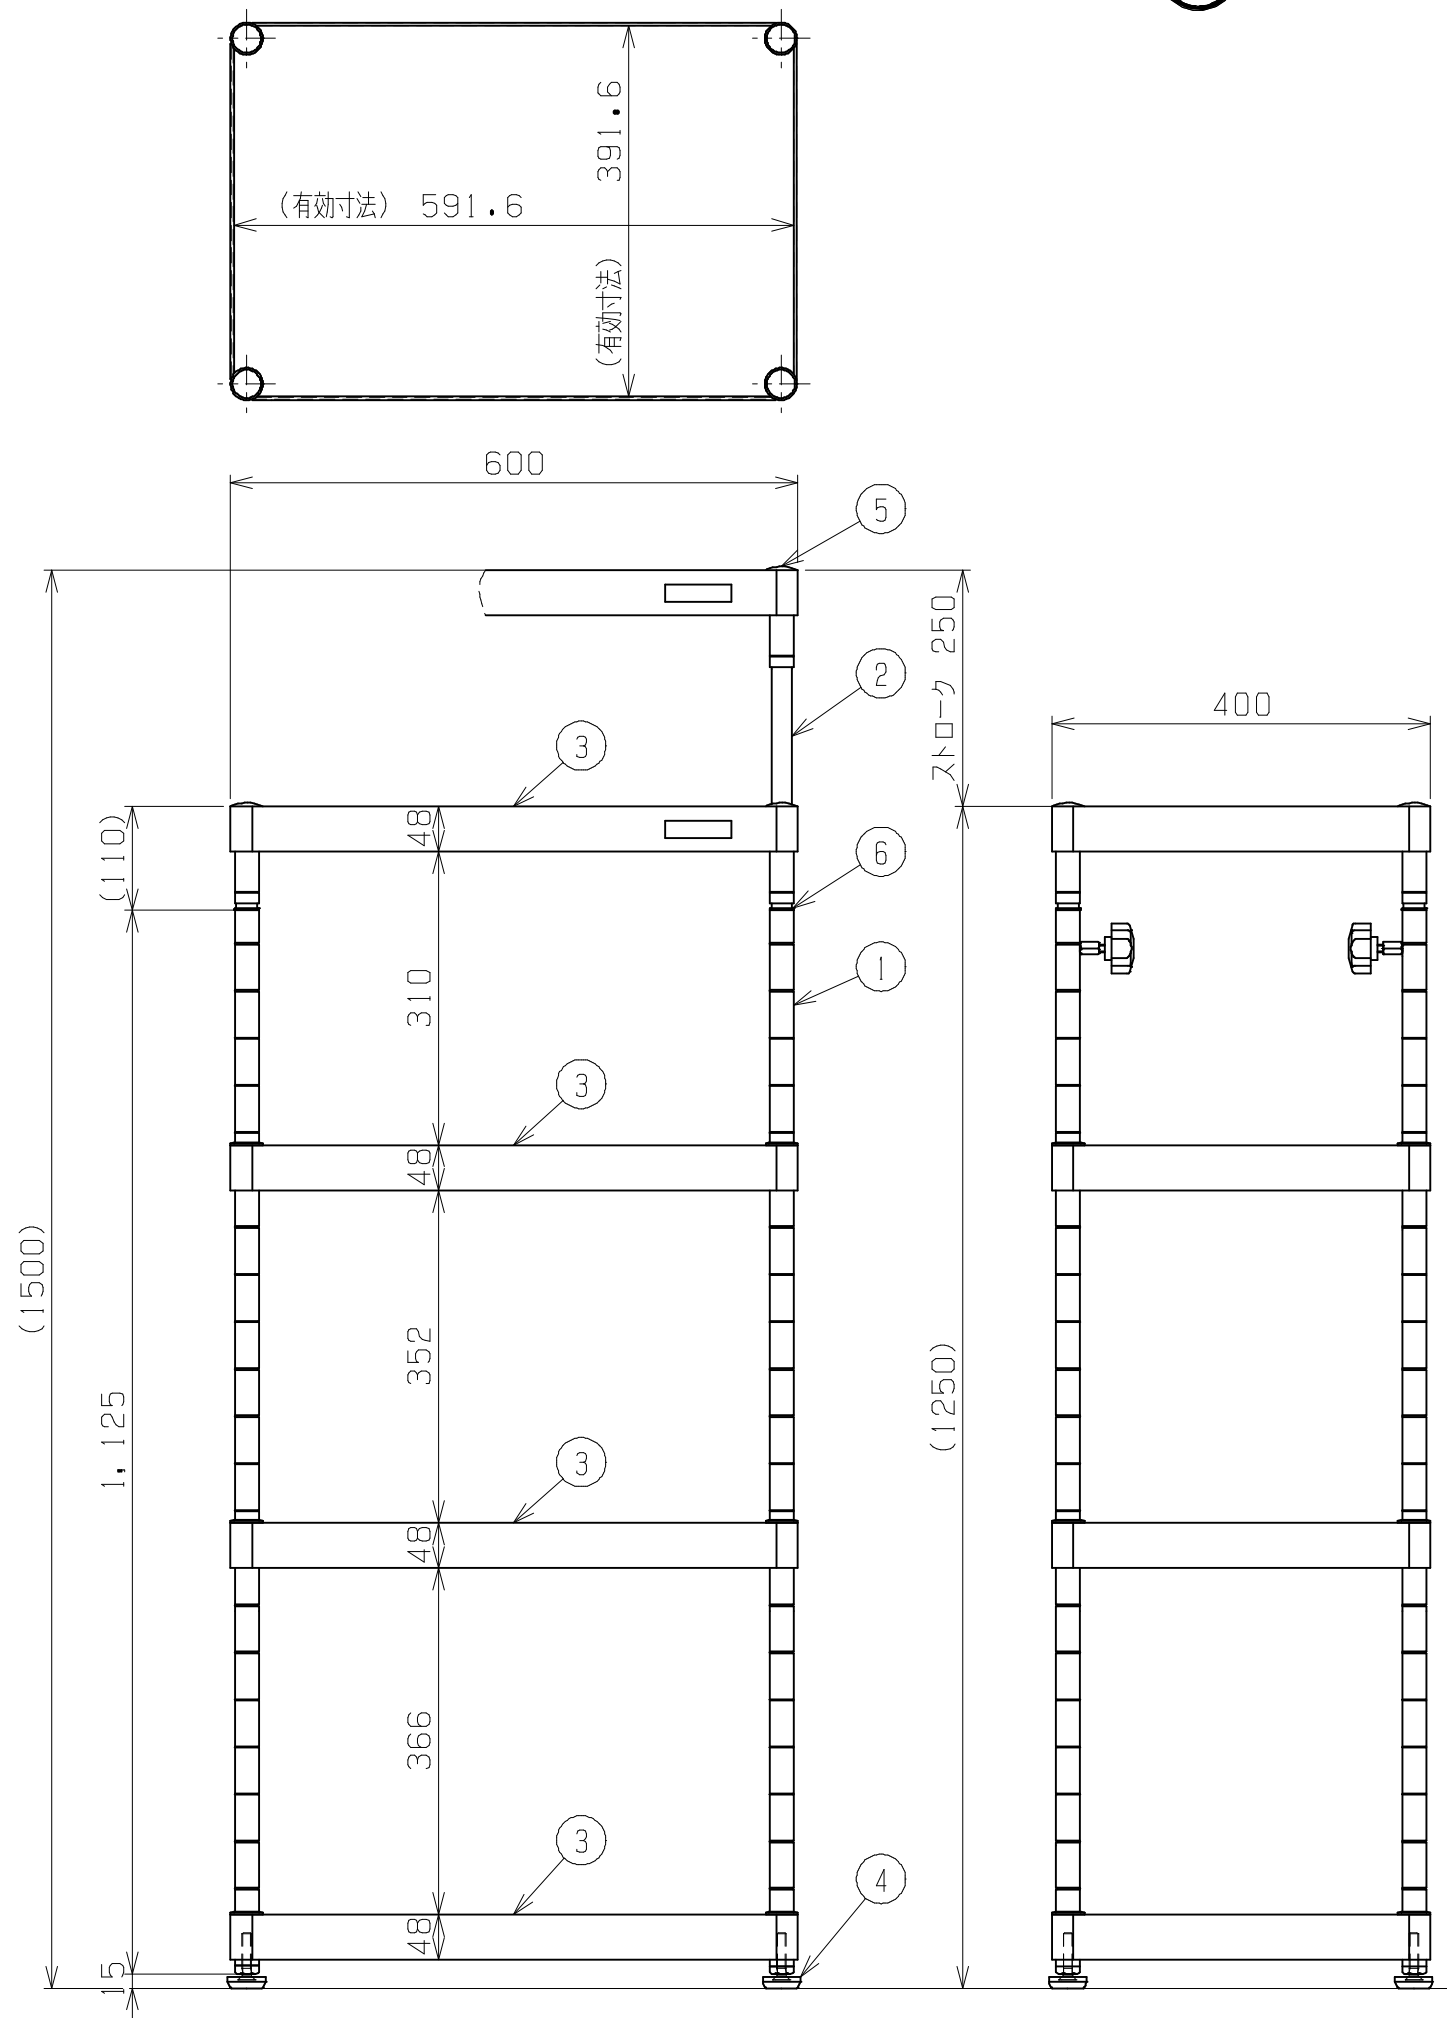

符号	日付	変更内容
△		
△		
△		

塗装色	品番
サカエグリーン	TCSPN-6012
サカエホワイトアイボリー	TCSPN-60121

棚板は皿型・フラット型に変更可能
 棚板は50ミリピッチで調整可能
 均等耐荷重：180kg

品番	部品名	1台分数量	材質	備考
6	支柱カバー	4	樹脂	
5	天キャップ	4	ABS	黒色
4	樹脂アジャスター	4	AJ-1K	
3	棚板	4	<規格品>	センターカバー付
2	スライド支柱	4	クロムメッキ	
1	支柱	4	クロムメッキ	φ25.4×t1.2

作成	H28.1.5	3角法	名 称	ニューCSパルワゴン 高さ調整タイプ(固定式) 上部昇降 TCSPN-6012(I) 外観図	
承認	設計	製図			尺度
		松浦			~
株式会社 サカエ				図番	葉番