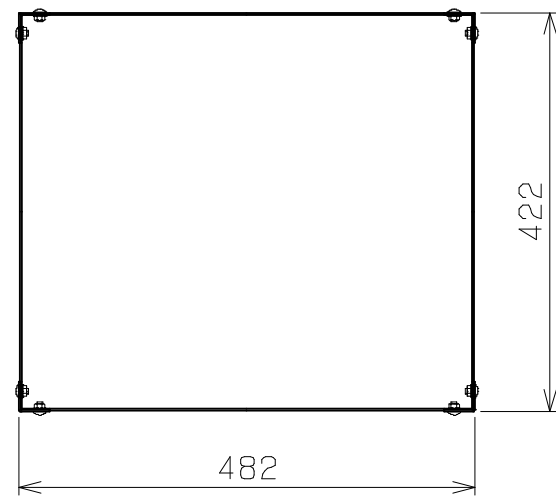

| 符号 | 日付 | 変更内容 |
|----|----|------|
| △  |    |      |
| △  |    |      |
| △  |    |      |

| 塗装色          | 品番       |
|--------------|----------|
| サカエホワイトアイボリー | SPU-02MI |

均等耐荷重: 50kg

|     |              |   |             |           |
|-----|--------------|---|-------------|-----------|
| 3-2 | 自在キャスター (S無) | 2 | 50φ エラストマー車 | M12XP1.75 |
| 3-1 | 自在キャスター (S付) | 2 | 50φ エラストマー車 | M12XP1.75 |
| 2   | 棚板           | 2 | SPCC-SD     | 0.7t      |
| 1   | 支柱           | 4 | SPHC-P      | 1.6t      |

| 品番              | 部品名     | 1台分数量 | 材質 | 備考             |
|-----------------|---------|-------|----|----------------|
| 作成              | H30.2.7 | 3角法   | 名  | スペシャルワゴン       |
| 承認              | 設計      | 製図    |    | W480×D420×H710 |
|                 |         | 上田    |    | SPU-02MI       |
|                 |         | 1:8   | 称  | 外観図            |
| 株式会社 <b>サカエ</b> |         |       | 図番 | 葉番             |