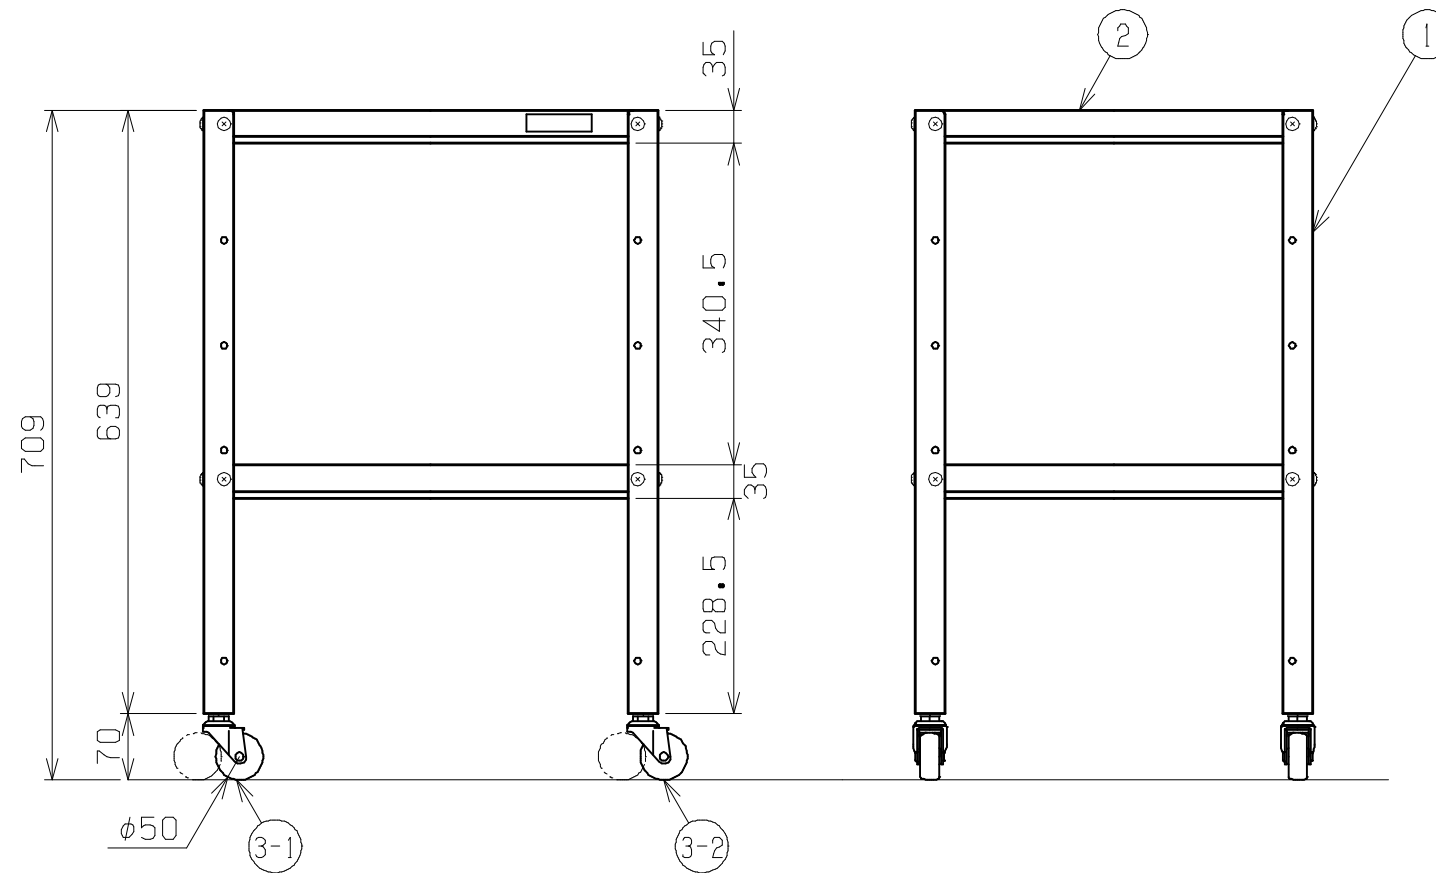

| 符号 | 日付 | 変更内容 |
|----|----|------|
| △  |    |      |
| △  |    |      |
| △  |    |      |

| 塗装色          | 品番       |
|--------------|----------|
| サカエホワイトアイボリー | SPU-02MI |

均等耐荷重: 50kg

|     |              |   |             |           |
|-----|--------------|---|-------------|-----------|
| 3-2 | 自在キャスター (S無) | 2 | 50φ エラストマー車 | M12XP1.75 |
| 3-1 | 自在キャスター (S付) | 2 | 50φ エラストマー車 | M12XP1.75 |
| 2   | 棚板           | 2 | SPCC-SD     | 0.7t      |
| 1   | 支柱           | 4 | SPHC-P      | 1.6t      |

| 品番              | 部品名     | 1台分数量 | 材質 | 備考             |
|-----------------|---------|-------|----|----------------|
| 作成              | H30.2.7 | 3角法   | 名  | スペシャルワゴン       |
| 承認              | 設計      | 製図    |    | W480×D420×H710 |
|                 |         | 上田    |    | SPU-02MI       |
|                 |         | 1:8   | 称  | 外観図            |
| 株式会社 <b>サカエ</b> |         |       | 図番 | 葉番             |