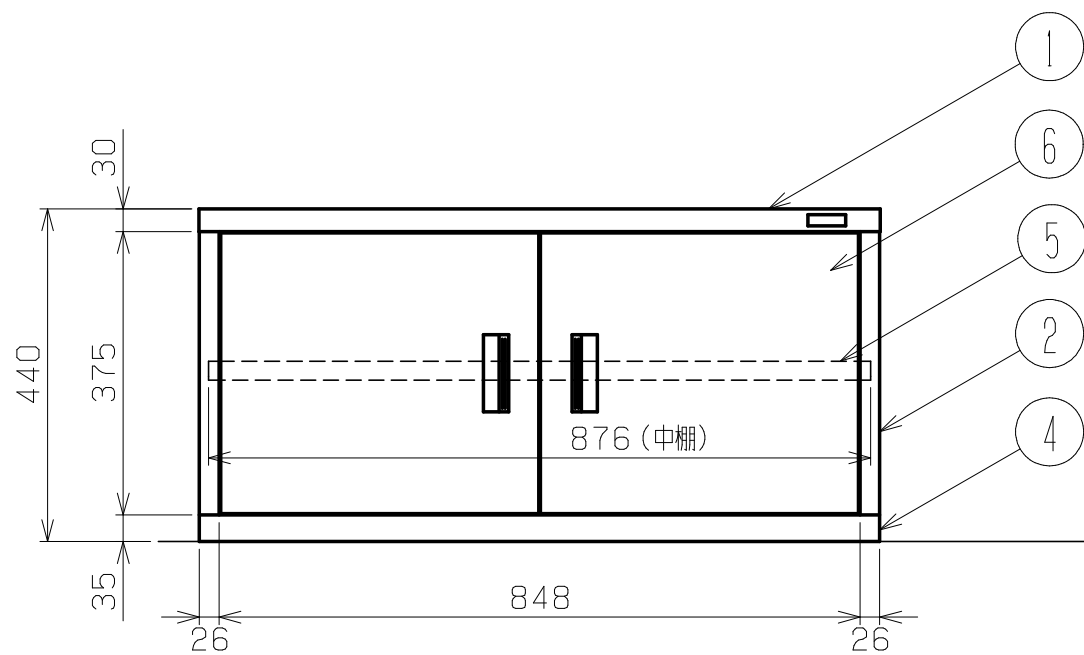

符号	日付	変更内容
△		
△		
△		

品番
サカエグリーン塗装
KU-920D

棚板ハピッチ30ミリデ高さ調整可能  
均等耐荷重(棚板1段当たり): 80kg

6	扉	1	セット		
5	中棚	2			
4	底板	1			
3	背板	1			
2	側板	L1 R1			
1	天板	1			
品番	部品名	1台分 数量	材質	備考	
作成	2009.1.16	3角法	名	工具管理ユニット	
承認	設計	製図		KU-920D	
		西	1:10	外観図	
株式会社 <b>サカエ</b>			図番		葉番