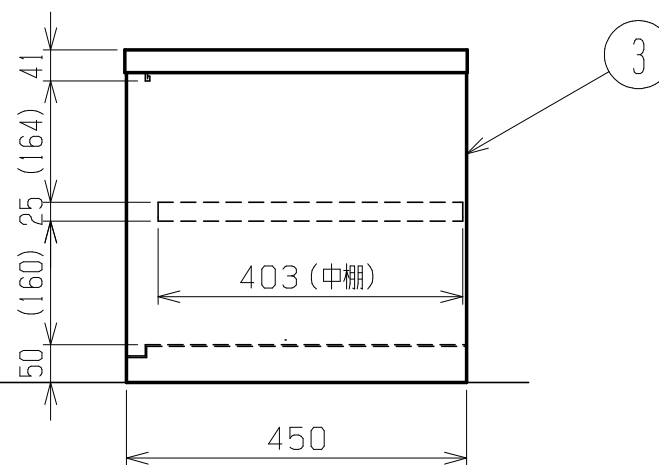

符号	日付	変更内容
△		
△		
△		

品番
サカエグリーン塗装
KU-920D

棚板ハピッチ30ミリデ高さ調整可能  
均等耐荷重(棚板1段当たり): 80kg

6	扉	1	セット		
5	中棚	2			
4	底板	1			
3	背板	1			
2	側板	L1 R1			
1	天板	1			
品番	部品名	1台分 数量	材質	備考	
作成	2009.1.16	3角法	名	工具管理ユニット	
承認	設計	製図		KU-920D	
		西	1:10	外観図	
株式会社 <b>サカエ</b>			図番		葉番