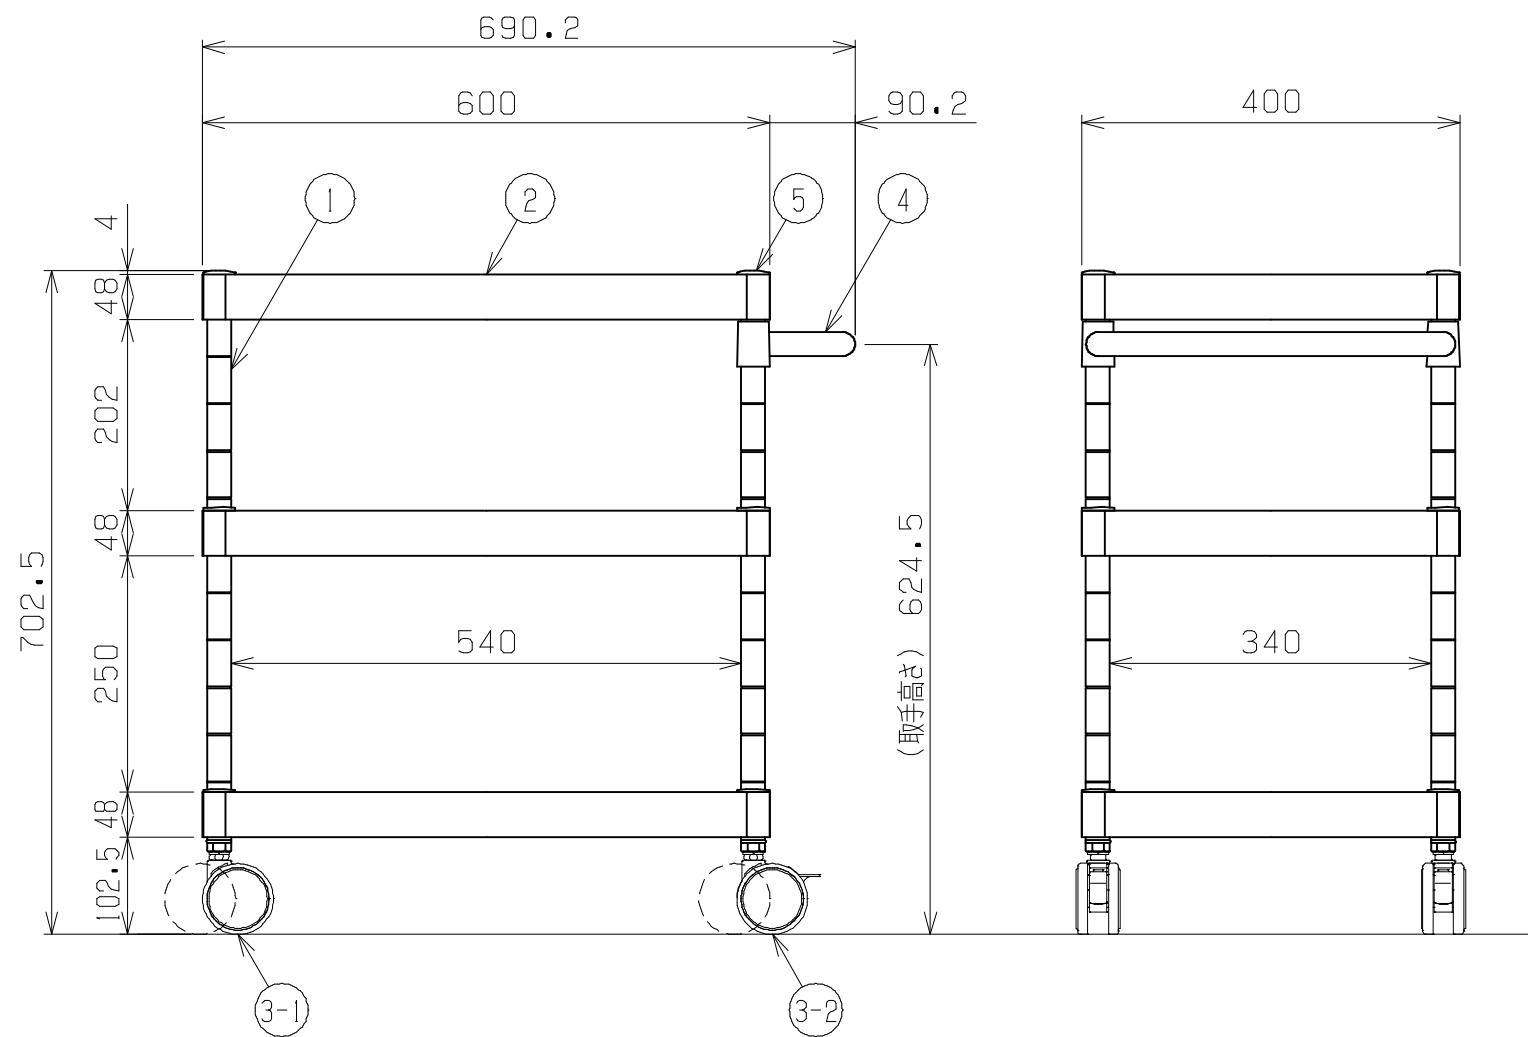

符号	日付	変更内容
△		
△		
△		

棚板は皿型・フラット型に変更可能  
 棚板及び取手位置は50ミリピッチで調整可能

塗装色	品番
サカエホワイトアイボリー	CSPA-607RDI
パールホワイト	CSPA-607RDW

均等耐荷重：150kg

5	天キャップ	4	ABS	
4	取手	1	STKM	φ25.4×t1.2
3-2	自在キャスター(S付)	2	スチール・樹脂	75φ エラストマー車
3-1	自在キャスター(S無)	2	スチール・樹脂	75φ エラストマー車
2	棚板	3	SPCC-SD	t0.8
1	支柱	4	STKM	φ25.4×t1.6

品番	部品名	1台分数量	材質	備考
作成	H30.1.16	3角法	名 称	ニューCSパールワゴン
承認	設計	製図		W600×D400×H700
		尺度		CSPA-607RD
		上田 1:8		外観図
株式会社 <b>サカエ</b>				図番
				葉番