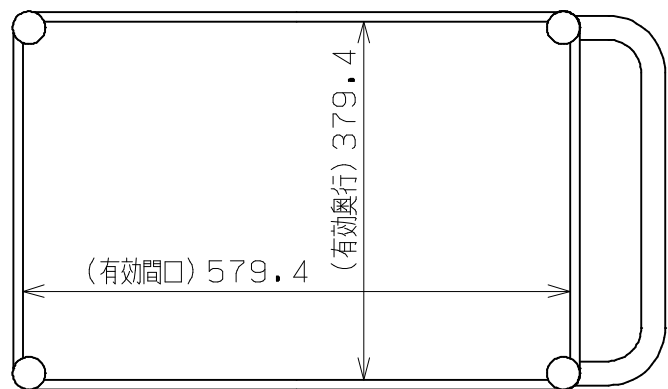

符号	日付	変更内容
△		
△		
△		

棚板は皿型・フラット型に変更可能  
 棚板及び取手位置は50ミリピッチで調整可能

塗装色	品番
サカエホワイトアイボリー	CSPA-607RDI
パールホワイト	CSPA-607RDW

均等耐荷重：150kg

5	天キャップ	4	ABS	
4	取手	1	STKM	φ25.4×t1.2
3-2	自在キャスター(S付)	2	スチール・樹脂	75φ エラストマー車
3-1	自在キャスター(S無)	2	スチール・樹脂	75φ エラストマー車
2	棚板	3	SPCC-SD	t0.8
1	支柱	4	STKM	φ25.4×t1.6

品番	部品名	1台分数量	材質	備考
作成	H30.1.16	3角法	名 称	ニューCSパールワゴン
承認	設計	製図		W600×D400×H700
		尺度		CSPA-607RD
		上田 1:8		外観図
株式会社 <b>サカエ</b>				図番
				葉番