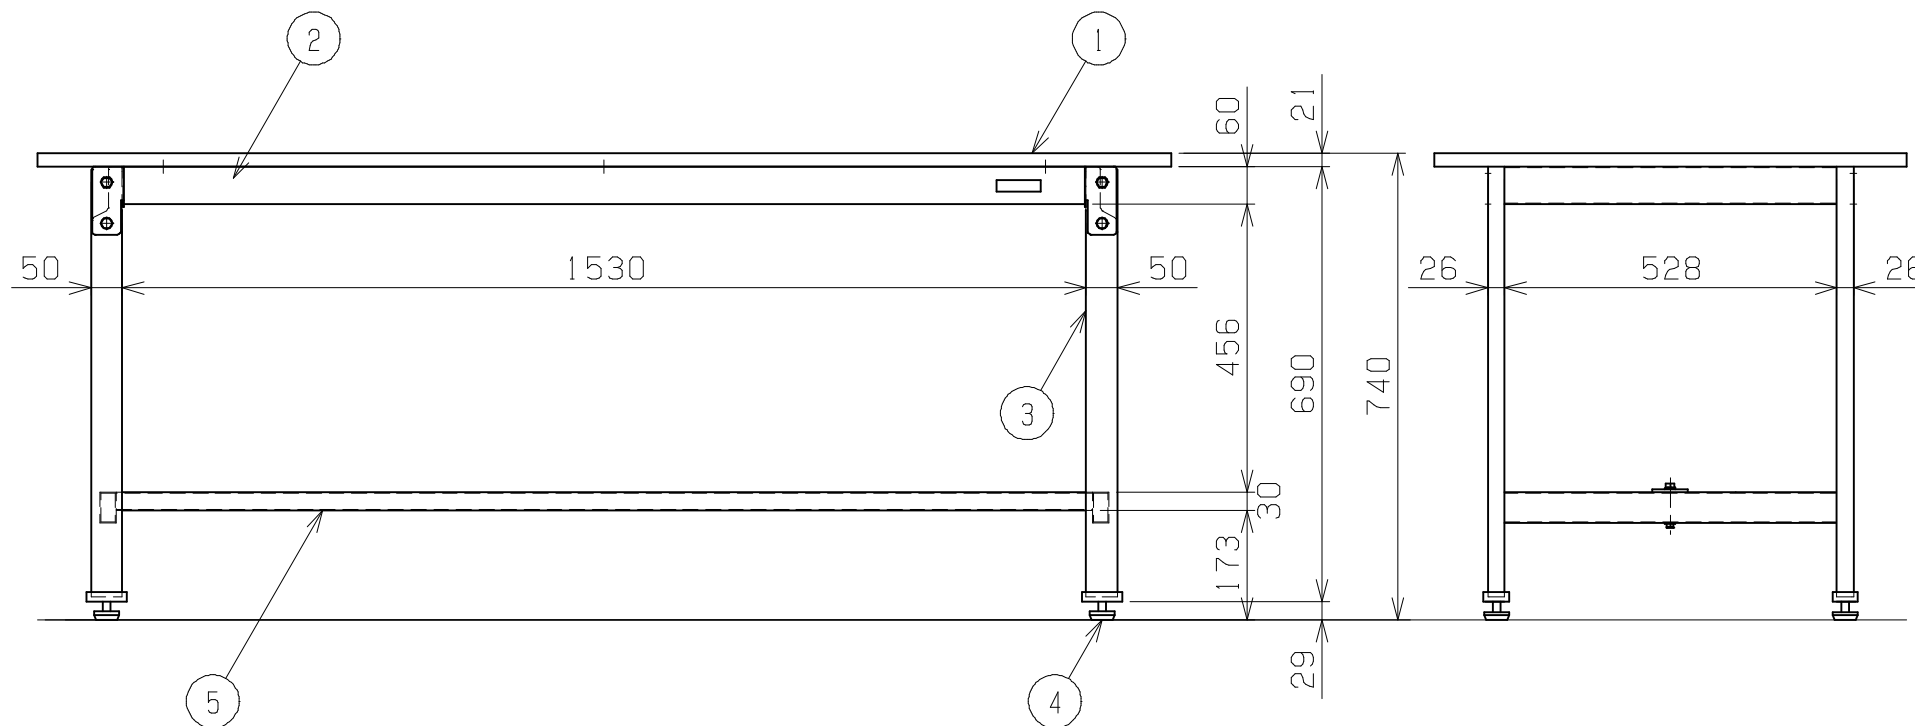

符号	日付	変更内容
△		
△		
△		

天板・塗装色と品番の関係

天板	塗装色	品番
グリーンサカエリウム天板	サカエグリーン	CK-187F
	サカエホワイトアイボリー	CK-187FIG
ホワイトサカエリウム天板	サカエホワイトアイボリー	CK-187FIV
アイボリーポリエステル天板	サカエグリーン	CK-187PIG
	サカエホワイトアイボリー	CK-187PI

均等耐荷重 300kg
 カンヌキは前後234ミリピッチで移動可能

5	カンヌキ	1	SPCC-SD	1.2t
4	アジャスター	4	ABS・ユニクロック	M12XP1.75
3	脚フレーム	2		
2	天受フレーム	2	SPCC-SD	1.2t
1	天板	1	品番ニヨリ異なる(上記参照)	

品番	部品名	1台分数量	材質	備考
作成	H26.10.9	3角法	名 称	軽量作業台
承認	設計	製図		CKタイプ
		尺度		W1800×D750×H740
		上田	1:12	外観図
株式会社 サカエ				図番
				葉番