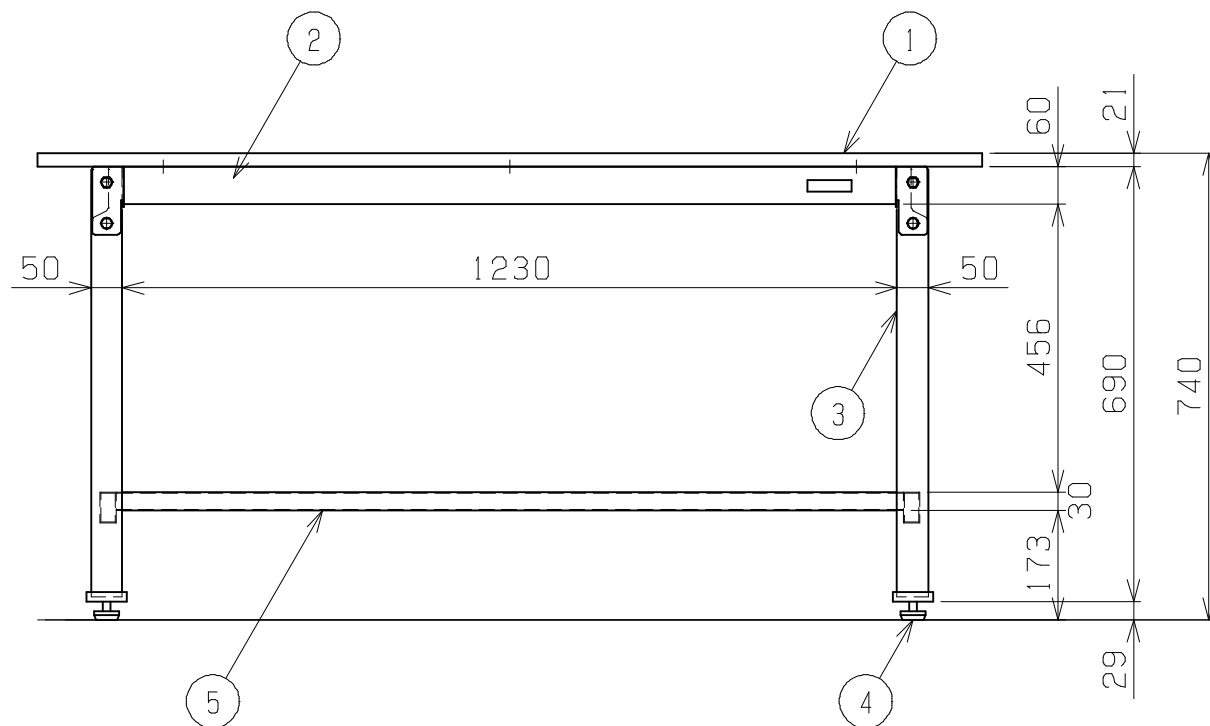

符号	日付	変更内容
△		
△		
△		

天板・塗装色と品番の関係

天板	塗装色	品番
グリーンサカエリウム天板	サカエグリーン	CK-157F
	サカエホワイトアイボリー	CK-157FIG
ホワイトサカエリウム天板	サカエホワイトアイボリー	CK-157FIV
アイボリーポリエステル天板	サカエグリーン	CK-157PIG
	サカエホワイトアイボリー	CK-157PI

均等耐荷重 300kg
 カンヌキは前後234ミリピッチで移動可能

5	カンヌキ	1	SPCC-SD	1.2t
4	アジャスター	4	ABS・ユニクロック	M12XP1.75
3	脚フレーム	2		
2	天受フレーム	2	SPCC-SD	1.2t
1	天板	1	品番ニヨリ異なる(上記参照)	

品番	部品名	1台分数量	材質	備考
作成	H26.10.9	3角法	名 称	軽量作業台
承認	設計	製図		CKタイプ
		尺度		W1500×D750×H740
		上田	1:12	外観図
株式会社 サカエ				図番
				葉番