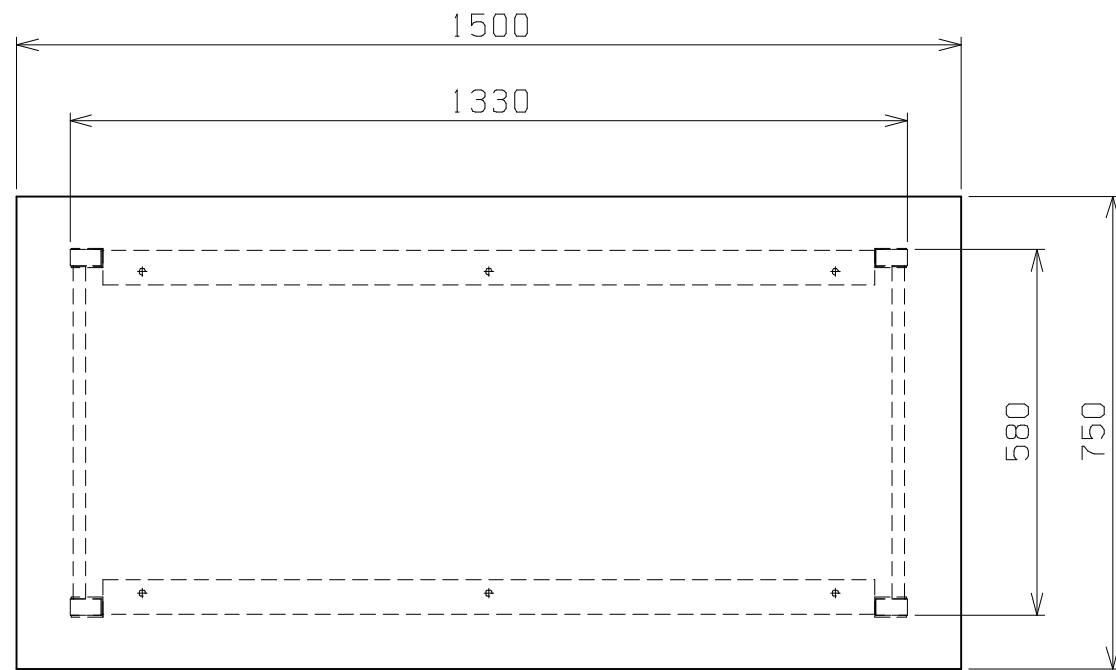

符号	日付	変更内容
△		
△		
△		

天板・塗装色と品番の関係

天板	塗装色	品番
グリーンサカエリウム天板	サカエグリーン	CK-157F
	サカエホワイトアイボリー	CK-157FIG
ホワイトサカエリウム天板	サカエホワイトアイボリー	CK-157FIV
アイボリーポリエステル天板	サカエグリーン	CK-157PIG
	サカエホワイトアイボリー	CK-157PI

均等耐荷重 300kg
 カンヌキは前後234ミリピッチで移動可能

5	カンヌキ	1	SPCC-SD	1.2t
4	アジャスター	4	ABS・ユニクロック	M12XP1.75
3	脚フレーム	2		
2	天受フレーム	2	SPCC-SD	1.2t
1	天板	1	品番ニヨリ異なる(上記参照)	

品番	部品名	1台分数量	材質	備考
作成	H26.10.9	3角法	名 称	軽量作業台
承認	設計	製図		CKタイプ
		尺度		W1500×D750×H740
		上田	1:12	外観図
株式会社 サカエ				図番
				葉番