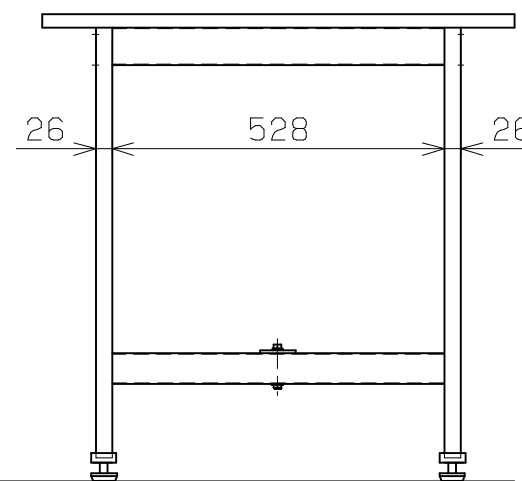

符号	日付	変更内容
△		
△		
△		

天板・塗装色と品番の関係

天板	塗装色	品番
グリーンサカエリウム天板	サカエグリーン	CK-157F
	サカエホワイトアイボリー	CK-157FIG
ホワイトサカエリウム天板	サカエホワイトアイボリー	CK-157FIV
アイボリーポリエステル天板	サカエグリーン	CK-157PIG
	サカエホワイトアイボリー	CK-157PI

均等耐荷重 300kg
 カンヌキは前後234ミリピッチで移動可能

5	カンヌキ	1	SPCC-SD	1.2t
4	アジャスター	4	ABS・ユニクロック	M12XP1.75
3	脚フレーム	2		
2	天受フレーム	2	SPCC-SD	1.2t
1	天板	1	品番ニヨリ異なる(上記参照)	

品番	部品名	1台分数量	材質	備考
作成	H26.10.9	3角法	名 称	軽量作業台
承認	設計	製図		CKタイプ
		尺度		W1500×D750×H740
		上田	1:12	外観図
株式会社 サカエ				図番
				葉番