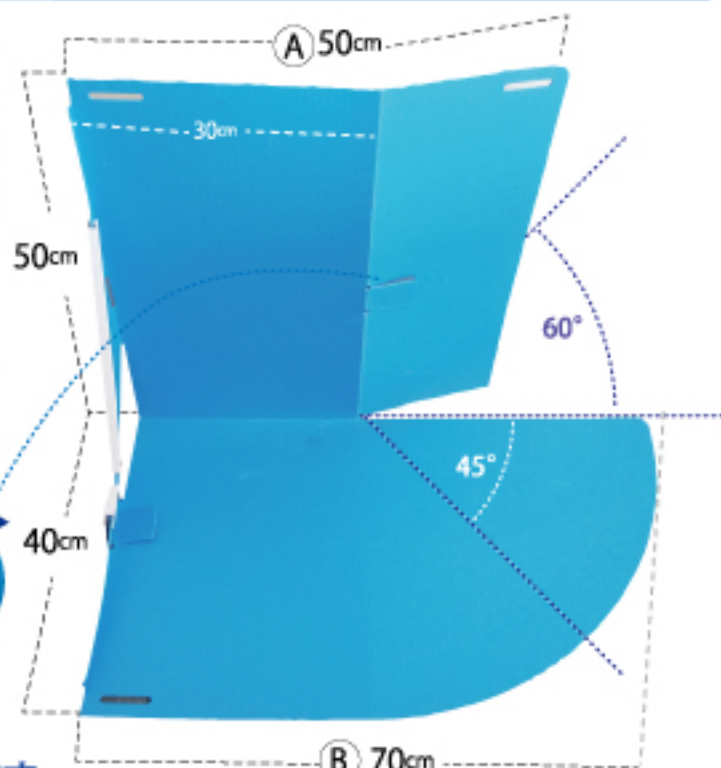

防災対策シリーズ

NICHIDAI

水害防止パネル

特許取得済

商品コード:004959

JANコード:4560260216406

4 560260 216406

備えあれ板^{BAN} コーナーパーツ

特徴

- 設置角度を外側60度・内側45度まで変えられます
- 出入口や住宅の角など本体と組み合わせて多彩なレイアウトが可能です

こんな出入口も守ります

参考：2枚重ねると90度以上の曲がりも作れます

コード	商品名	色	材質	サイズ(幅×高さ×奥行)	重量	梱包
004959	備えあれ板 コーナーパーツ	ブルー	ポリエチレン	W(A)50 W(B)70 × H50 × D40	2Kg/1枚	・本品1枚 ・固定クリップ3個 ・補強用クリップ1本