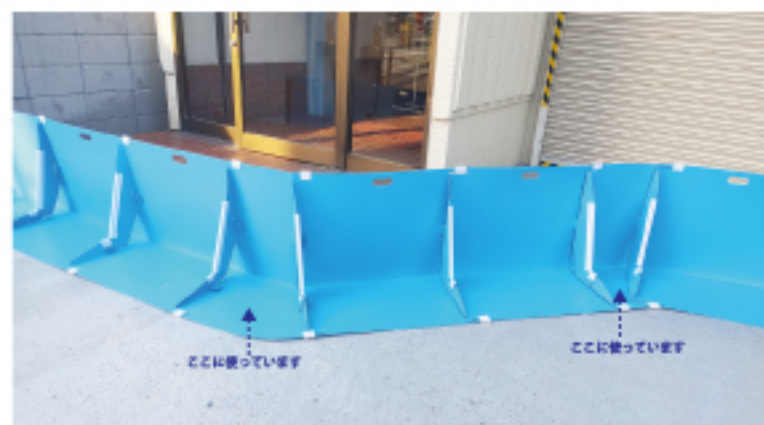

防災対策シリーズ

NICHIDAI

水害防止パネル

特許取得済

商品コード:004959

JANコード:4560260216406

4 560260 216406

備えあれ板^{BAN} コーナーパーツ

特徴

- 設置角度を外側60度・内側45度まで変えられます
- 出入口や住宅の角など本体と組み合わせて多彩なレイアウトが可能です

こんな出入口も守ります

参考：2枚重ねると90度以上の曲がりも作れます

コード	商品名	色	材質	サイズ(幅×高さ×奥行)	重量	梱包
004959	備えあれ板 コーナーパーツ	ブルー	ポリエチレン	W(A)50 W(B)70 × H50 × D40	2Kg/1枚	・本品1枚 ・固定クリップ3個 ・補強用クリップ1本