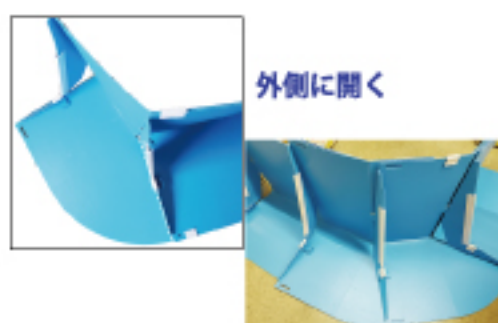

防災対策シリーズ

NICHIDAI

水害防止パネル

特許取得済

商品コード:004959

JANコード:4560260216406

4 560260 216406

備えあれ板^{BAN} コーナーパーツ

特徴

- 設置角度を外側60度・内側45度まで変えられます
- 出入口や住宅の角など本体と組み合わせて多彩なレイアウトが可能です

こんな出入口も守ります

参考：2枚重ねると90度以上の曲がりも作れます

コード	商品名	色	材質	サイズ(幅×高さ×奥行)	重量	梱包
004959	備えあれ板 コーナーパーツ	ブルー	ポリエチレン	W(A)50 W(B)70 × H50 × D40	2Kg/1枚	・本品1枚 ・固定クリップ3個 ・補強用クリップ1本